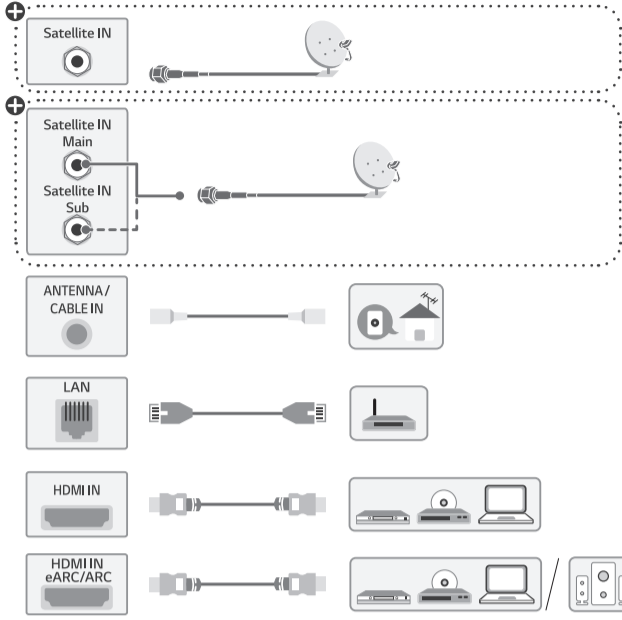

OLED55G1*
OLED65G1*
OLED77G1*

1-A OLED55G1*

1-B OLED65G1*

1-C OLED77G1*

2-A OLED55G1*

2-B OLED65/77G1*

3

1

2

	A	B	C	D	E	F	G	H
	(mm)						(kg)	
OLED55G13LA OLED55G16LA OLED55G19LA OLED55G1RLA	1225	706	23.1	452	96	13	21.8	1.0
OLED65G13LA OLED65G16LA OLED65G19LA OLED65G1RLA	1446	830	19.9	452	96	13	29.0	1.0
OLED77G13LA OLED77G16LA OLED77G19LA OLED77G1RLA	1721	991	24.1	452	96	13	39.4	1.0
Power requirement	AC 100-240 V ~ 50 / 60 Hz							