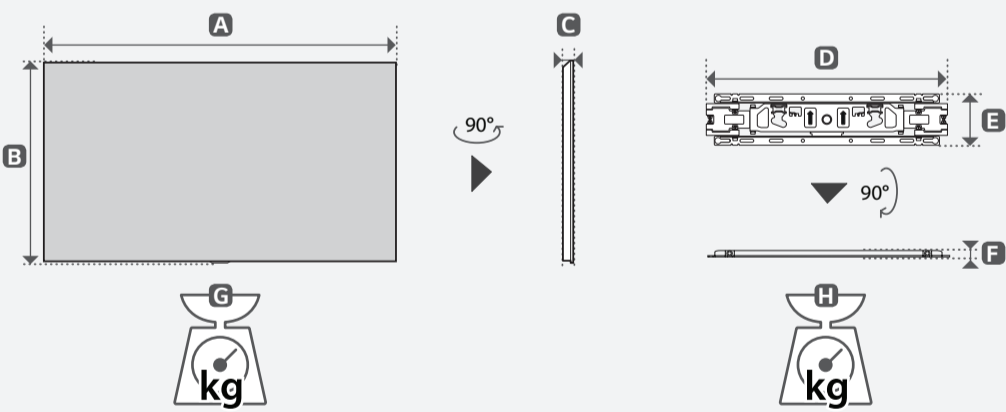

OLED55G1*
OLED65G1*
OLED77G1*

1-A OLED55G1*

1-B OLED65G1*

1-C OLED77G1*

2-A OLED55G1*

2-B OLED65/77G1*

3

1

2

	A	B	C	D	E	F	G	H
	(mm)						(kg)	
OLED55G13LA OLED55G16LA OLED55G19LA OLED55G1RLA	1225	706	23.1	452	96	13	21.8	1.0
OLED65G13LA OLED65G16LA OLED65G19LA OLED65G1RLA	1446	830	19.9	452	96	13	29.0	1.0
OLED77G13LA OLED77G16LA OLED77G19LA OLED77G1RLA	1721	991	24.1	452	96	13	39.4	1.0
Power requirement	AC 100-240 V ~ 50 / 60 Hz							