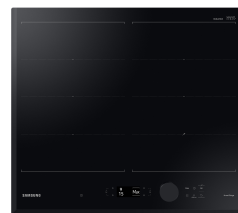

Samsung Piano a Induzione Slim Fit Sonda Assist Cook 60cm NZ64B7799KK

Marchio : Samsung

Codice prodotto: NZ64B7799KK/U1

Nome del prodotto : Piano a Induzione Samsung Slim Fit Sonda Assist Cook 60cm NZ64B7799KK

- Extended Dual Flex Zone
- Sensore Assist Cook
- Display LCD

590 X 48 X 520 mm, LCD, 7.4 kW, 220-240 V, 50 / 60 Hz, WiFi, 810 x 108 x 645 mm, 14.0 kg
Samsung Piano a Induzione Slim Fit Sonda Assist Cook 60cm NZ64B7799KK. Colore del prodotto: Nero, Posizionamento dell'apparecchio: Da incasso, Dimensione della larghezza del piano cottura: 60 cm. Tipo di controllo: Touch, Posizione di controllo: Front / Top front, Tipo di display: LCD. Potenza aggregata (elettrica): 7400 W, Tensione di ingresso AC: 220-240 V, Frequenza di ingresso AC: 50-60 Hz. Larghezza: 590 mm, Profondità: 520 mm, Altezza: 48 mm. Larghezza imballo: 810 mm, Profondità imballo: 645 mm, Altezza imballo: 108 mm