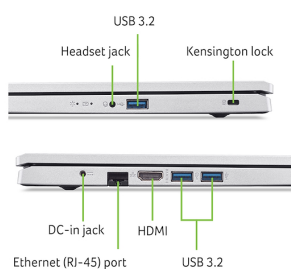

Per il continuo miglioramento della qualità dei nostri prodotti, questa scheda tecnica è soggetta a modifiche senza preavviso. Acer non è responsabile di eventuali errori od omissioni nelle descrizioni dei prodotti. Copyright 2024 Acer Italia . Tutti i diritti riservati. Acer e il logo Acer sono marchi registrati di Acer Incorporated. Microsoft e Windows sono marchi registrati di Microsoft Corporation. Intel e Pentium sono marchi registrati di Intel Corporation. Tutti gli altri marchi, marchi registrati e / o servizi menzionati o altrimenti riconoscibili sono di proprietà dei rispettivi proprietari