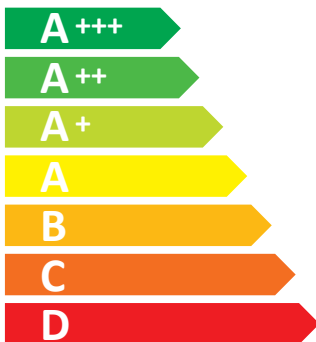

ENERG
енергия · ενέργεια

SAMSUNG NV7B4240VBW/U5

A+

76 L

1.05 kWh/cycle*

0.71 kWh/cycle*

* цикъл · siklus · portion · zyklus · πρόγραμμα · ciclo · tsükkel · ohjelma · ciklus
ciklas · cikls · čiklu · cyclus · cykl · ciclu · program · cykel