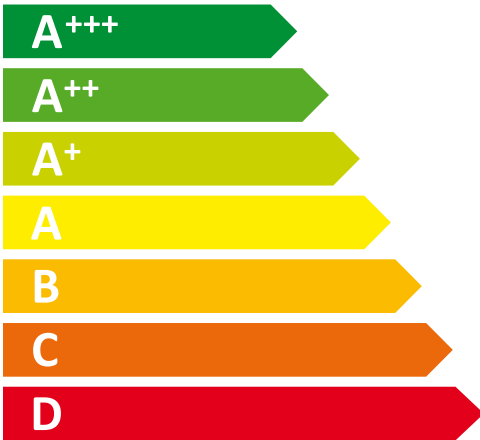

ENERG
енергия · ενεργεια

HOTPOINT/ARISTON

NT M11 9X3E IT

A+++

ENERGIA · ЕНЕРГИЯ · ΕΝΕΡΓΕΙΑ
ENERGIJA · ENERGY · ENERGIE
ENERGI

194
kWh/annum

215
min/cycle*

9,0
kg