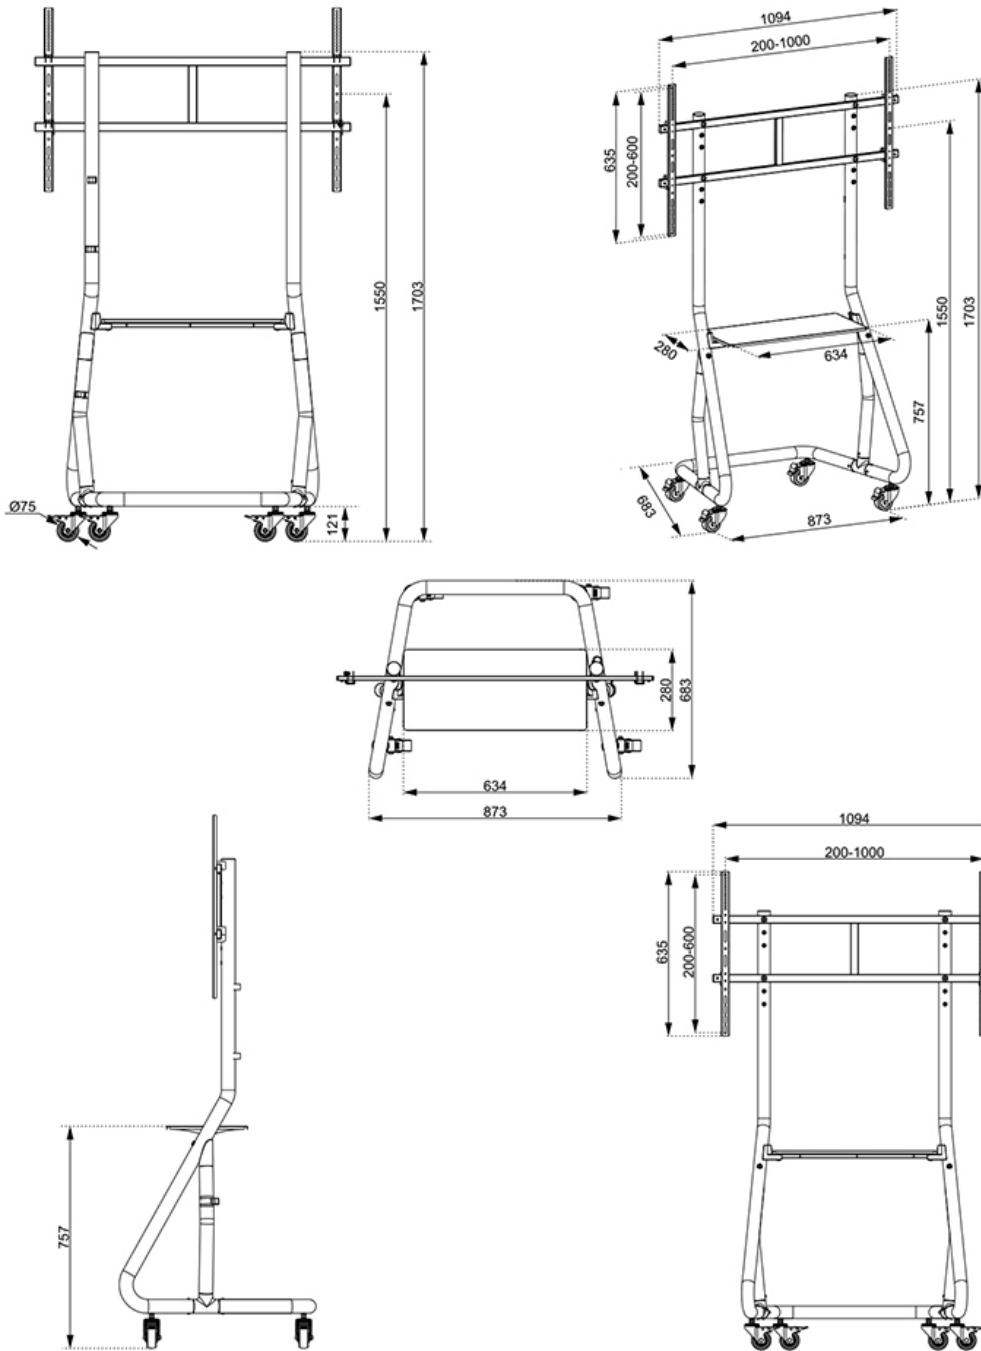

NS-M3800BLACK

MOBILETTO NEOMOUNTS PORTATILE PER TV

Neomounts

Measuring unit: mm