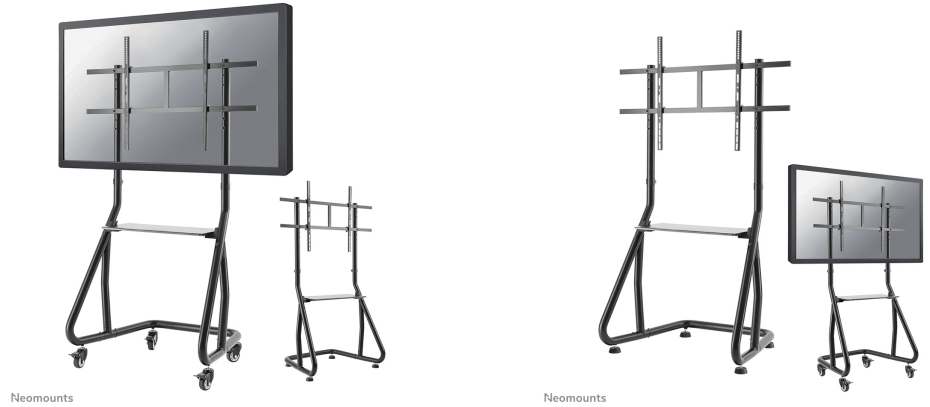

NS-M3800BLACK

MOBILETTO NEOMOUNTS PORTATILE PER TV

SPECIFICAZIONI

GENERALE

Dim. min. schermo*	60 inch
Dim. max. schermo*	100 inch
Peso minimo	0 kg (per schermo)
Peso massimo	100 kg (per schermo)
Schermi	1
Minimo VESA	200x200 mm
Massimo VESA	1000x600 mm

FUNZIONALITÀ

Tipologia	Fisso
Regolazione altezza	135-153 cm
Larghezza	110 cm
Profondità	68 cm
Tipo di regolazione	Manuale

INFORMAZIONI

Colore	Nero
Materiale principale	Acciaio
Garanzia	5 anni
EAN code	8717371447410

NS-M3800BLACK è un mobiletto portatile per schermi LCD/LED/Plasma fino a 100" (254 cm).

Il supporto a pavimento Neomounts, modello NS-M3800BLACK è un mobiletto portatile per schermi LCD/LED/Plasma fino a 75" (191 cm) con altezza regolabile da 103 a 153 cm.

Utilizzate un supporto a pavimento per sfruttare pienamente le capacità del vostro schermo. Il supporto è facile da regolare in altezza. I cavi possono essere collocati attraverso la predisposizione di passaggio all'interno della colonna. Il carrello è dotato di quattro solide ruote piroettanti, di cui le due anteriori dotate di freno.