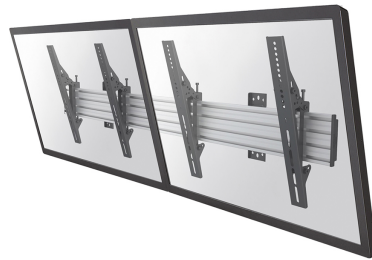

NMPRO-WMB2

NEOMOUNTS PRO MENUBOARD SUPPORTO A

SPECIFICAZIONI

GENERALE

Dim. min. schermo*	32 inch
Dim. max. schermo*	55 inch
Peso minimo	0 kg (per schermo)
Peso massimo	30 kg (per schermo)
Schermi	2
Minimo VESA	100x100 mm
Massimo VESA	600x400 mm

FUNZIONALITÀ

Tipologia	Inclinazione Fisso
Regolazione altezza	44 cm
Regolazione della larghezza	197 cm
Regolazione della profondità	6 cm
Inclinazione (gradi)	21°
Tipo di regolazione	Microregolazione

INFORMAZIONI

Neomounts

Neomounts

Neomounts Menuboard Supporto da parete per 2 schermi da 32 "-55" / 65 "- Nero

Il supporto da parete per menuboard Neomounts Pro, modello NMPRO-WMB2, è un supporto da parete inclinabile per 2 schermi piatti fino a 55" / 65". Questo supporto è un'ottima scelta quando si desidera la massima flessibilità di visualizzazione con il proprio schermo piatto. La tecnologia di inclinazione Neomounts Pro (0° / -6° / +15°) consente al supporto di passare all'angolo di visione più adatto.

Neomounts Pro NMPRO serie WMB è adatta per 1-4 schermi. La capacità di peso di questo prodotto è di 30 kg per schermo. Il supporto da parete è adatto per schermi che misurano VESA da 100x100 a 400x400mm (65") o VESA da 100x100 a 600x400mm (55"). La profondità di questo attacco è di 5,6 centimetri.