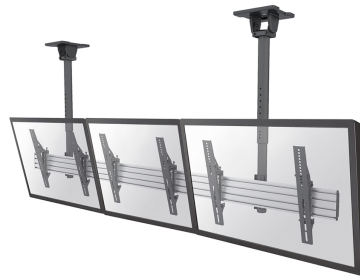

NMPRO-CMB3

SUPPORTO DA SOFFITTO NEOMOUNTS PRO

SPECIFICAZIONI

GENERALE

Dim. min. schermo*	32 inch
Dim. max. schermo*	55 inch
Peso minimo	0 kg (per schermo)
Peso massimo	30 kg (per schermo)
Schermi	3
Minimo VESA	100x100 mm
Massimo VESA	600x400 mm

FUNZIONALITÀ

Tipologia	Inclinazione Fisso
Regolazione altezza	114 cm
Regolazione della larghezza	349 cm
Regolazione della profondità	22 cm
Inclinazione (gradi)	21°
Tipo di regolazione	Manuale

INFORMAZIONI

Neomounts

Neomounts

NMPRO-CB3 è un supporto da soffitto per 3 schermi da 32" a 55"/65" - Nero

Il supporto da soffitto Neomounts Pro, modello NMPRO-CMB3, è un supporto da soffitto inclinabile per 3 schermi piatti fino a 55" / 65" ". Questo supporto è un'ottima scelta quando si desidera la massima flessibilità di visualizzazione con il proprio schermo piatto. La tecnologia di inclinazione Neomounts Pro (0 ° / -6 ° / + 15 °) consente al supporto di passare all'angolo di visione più adatto.

La serie Neomounts Pro NMPRO CMB è adatta per 1-4 schermi. La capacità di carico di questo prodotto è di 30 kg per schermo. Il supporto da soffitto è adatto per schermi che soddisfano VESA da 100x100 a 400x400mm (65 "") o VESA da 100x100 a 600x400mm (55 ""). La profondità di questo attacco è di 21,9 centimetri.