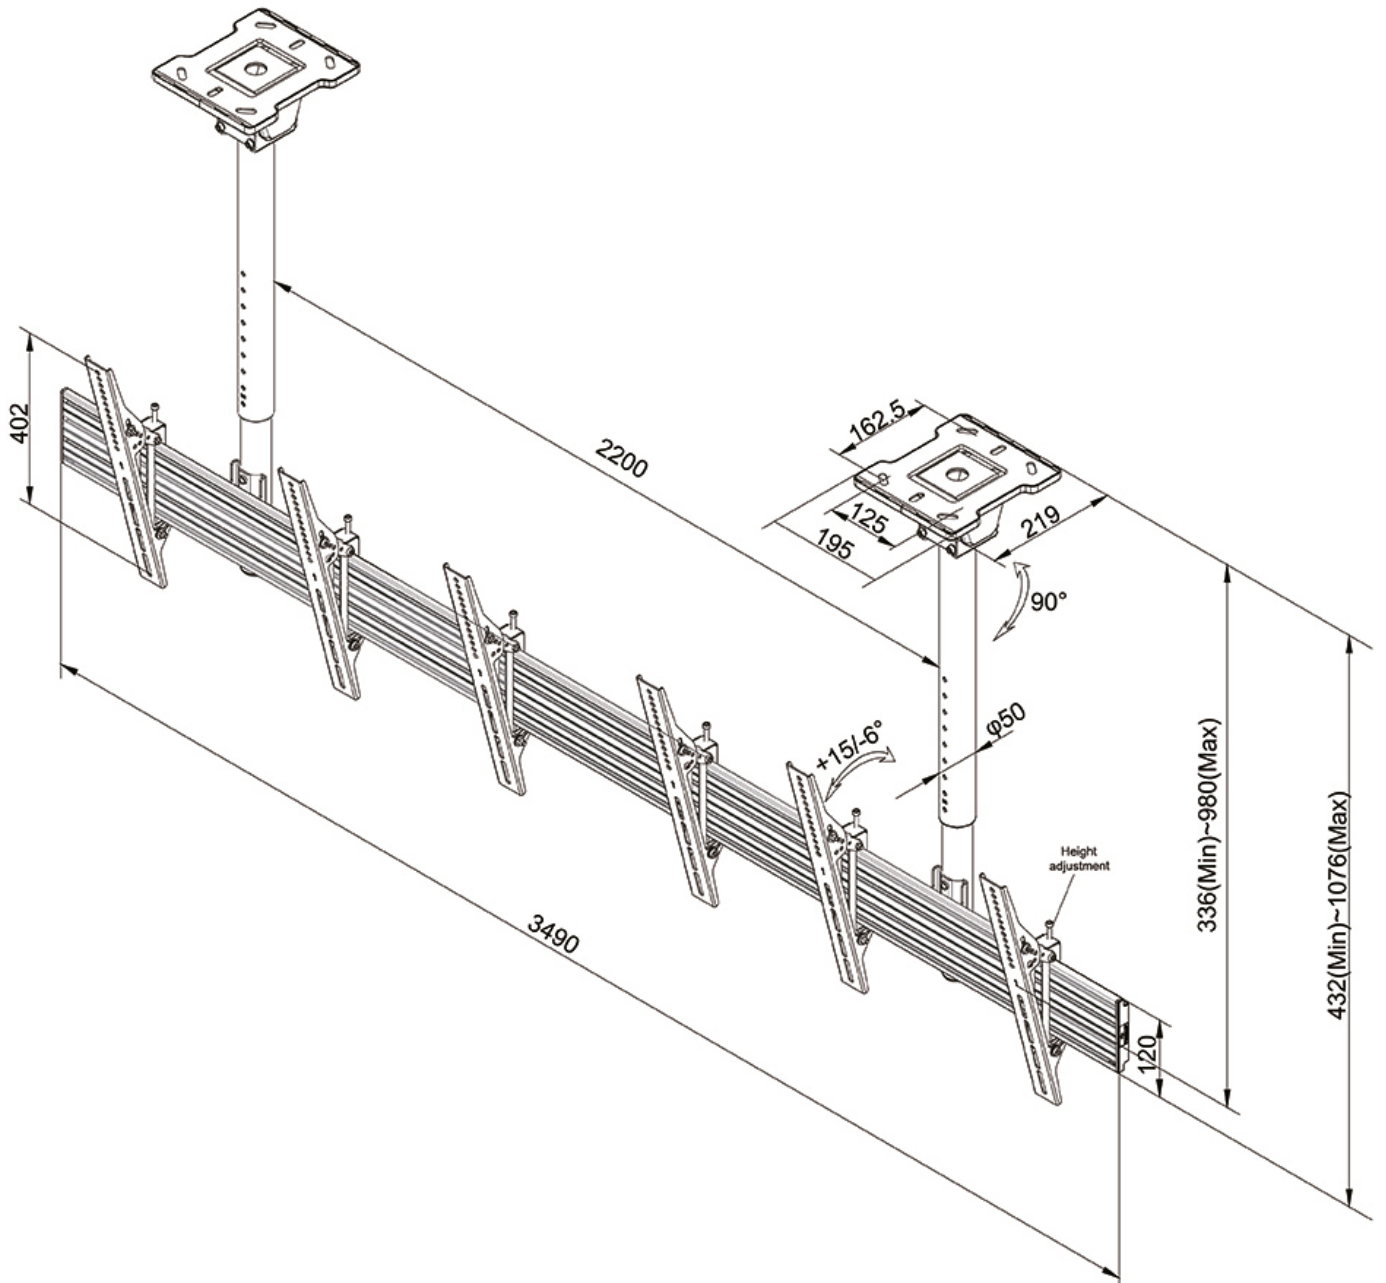

NMPRO-CMB3

SUPPORTO DA SOFFITTO NEOMOUNTS PRO

Neomounts

Measuring unit: mm