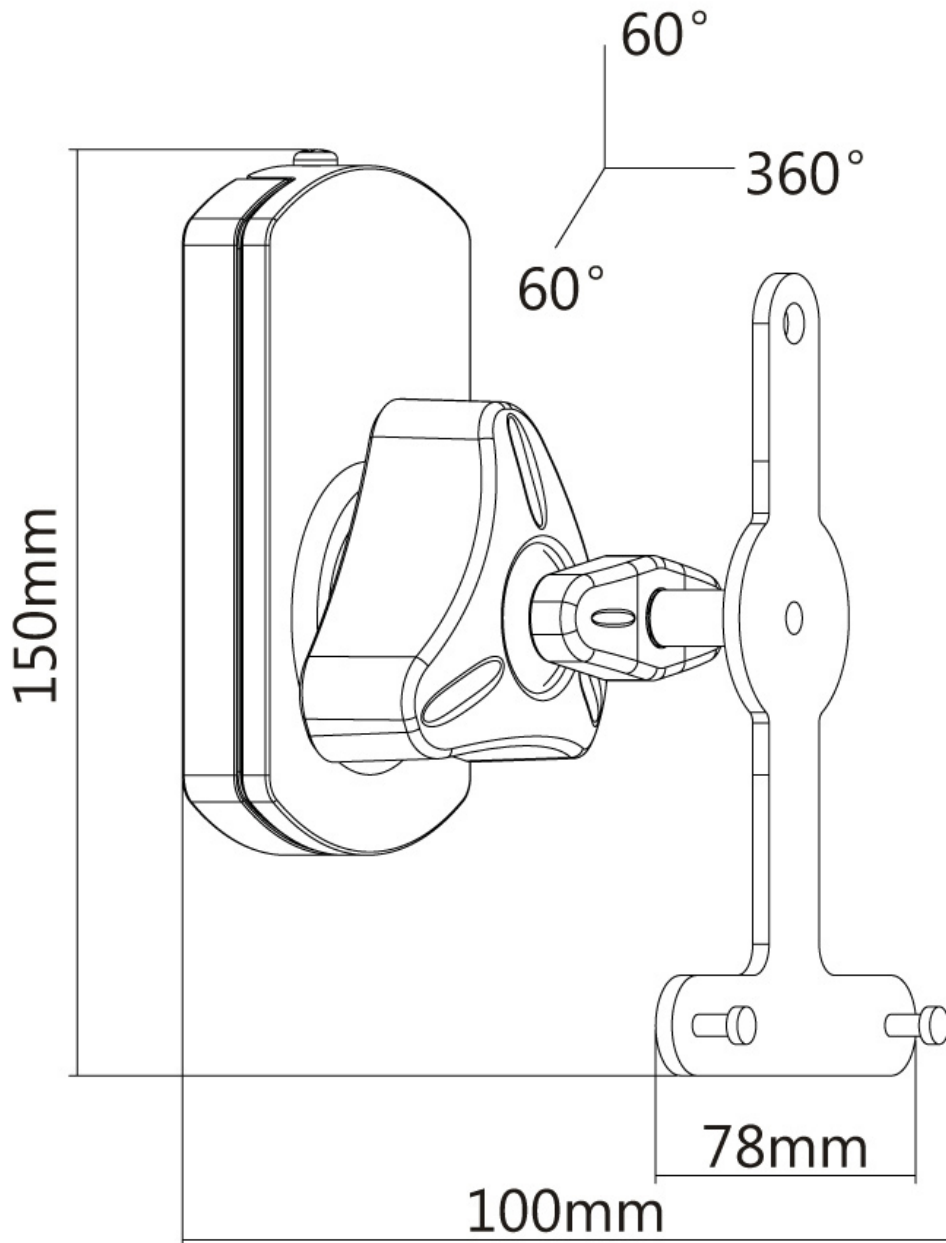

NM-WS130WHITE

SUPPORTO A PARETE NEOMOUNTS PER

SPECIFICAZIONI

GENERALE

Peso minimo	0 kg (per schermo)
Peso massimo	10 kg (per schermo)

FUNZIONALITÀ

Tipologia	Mobilità completa Inclinazione Ruotare Girare
Regolazione della larghezza	8 cm
Regolazione della profondità	10 cm
Inclinazione (gradi)	60°
Perno (gradi)	60°
Punti di rotazione	3
Rotazione (gradi)	360°
Tipo di regolazione	Nessuno

INFORMAZIONI

Colore	Bianco
Materiale principale	Plastica
Garanzia	5 anni
EAN code	8717371445041

*Nota: le dimensioni in pollici segnalate sono solo indicative, combinate con il peso e le dimensioni VESA. Il peso massimo e la dimensione VESA sono restrizioni assolute per i prodotti e non devono essere superati.

Neomounts

Neomounts

Neomounts NM-WS130WHITE è un supporto a parete per Sonos Play1 & Play3.

Il supporto per altoparlanti Sonos Play1 & Play3, Neomounts modello NM-WS130WHITE, è un supporto per altoparlanti con montaggio a parete.

Con questo sistema si possono inclinare e ruotare gli altoparlanti ottenendo la posizione ideale.

I supporti sono particolarmente adatti per altoparlanti Sonos Play1 & Play3 fino a 10 kg.

NM-WS130WHITE

SUPPORTO A PARETE NEOMOUNTS PER