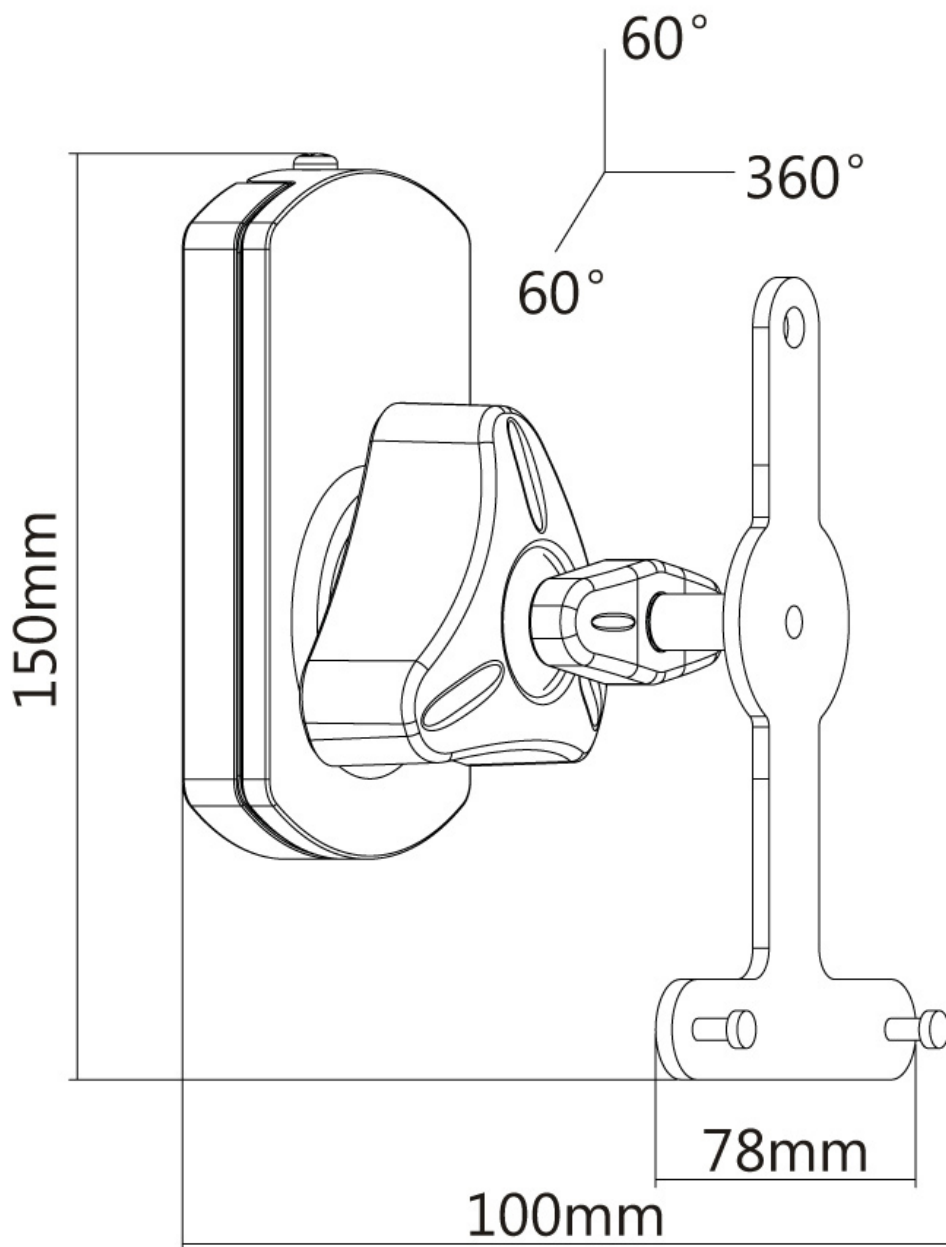

NM-WS130BLACK

SUPPORTO A PARETE NEOMOUNTS PER

SPECIFICAZIONI

GENERALE

Peso minimo	0 kg (per schermo)
Peso massimo	10 kg (per schermo)

FUNZIONALITÀ

Tipologia	Mobilità completa Inclinazione Ruotare Girare
Regolazione della larghezza	8 cm
Regolazione della profondità	10 cm
Inclinazione (gradi)	60°
Perno (gradi)	60°
Punti di rotazione	3
Rotazione (gradi)	360°
Tipo di regolazione	Nessuno

INFORMAZIONI

Colore	Nero
Materiale principale	Plastica
Garanzia	5 anni
EAN code	8717371445034

*Nota: le dimensioni in pollici segnalate sono solo indicative, combinate con il peso e le dimensioni VESA. Il peso massimo e la dimensione VESA sono restrizioni assolute per i prodotti e non devono essere superati.

Con questo sistema si possono inclinare e ruotare gli altoparlanti ottenendo la posizione ideale.

I supporti sono particolarmente adatti per altoparlanti Sonos Play1 & Play3 fino a 10 kg.

NM-WS130BLACK

SUPPORTO A PARETE NEOMOUNTS PER