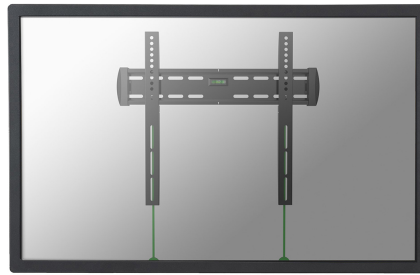

#### GENERALE

Dim. min. schermo*	32 inch
Dim. max. schermo*	55 inch
Peso massimo	50 kg (per schermo)
Schermi	1
Minimo VESA	100x100 mm
Massimo VESA	400x400 mm
Distanza dalla parete	2,6 cm

Neomounts

Neomounts

**NM-W340BLACK è un supporto a parete piatto per schermi LCD/LED/Plasma fino a 55" (140 cm).**

Il montaggio a parete Neomounts, modello NM-W340BLACK consente di collegare uno schermo TV LCD/LED/PLASMA a qualsiasi parete. Utilizzate un montaggio a parete per sfruttare pienamente le capacità del vostro schermo.

Questo supporto di soli 2,6 centimetri di profondità renderà la vostra TV LED un tutt'uno con la parete creando un piacevole effetto quadro. La distanza può essere aumentata fino a 4 cm utilizzando le bocche in dotazione. Il NM-W340BLACK, adatto a schermi fino a 55" (140 cm) con capacità massima di trasporto di 50 kg può essere montato su schermi con fori VESA fino a 400x400.

La facile installazione consente di montare la striscia orizzontale sulla parete e i due ganci sul retro dello schermo. Collegate poi lo schermo nella striscia e godetevi pienamente la vostra TV LED. Questo supporto è realizzato in metallo resistente e viene fornito completo di accessori.