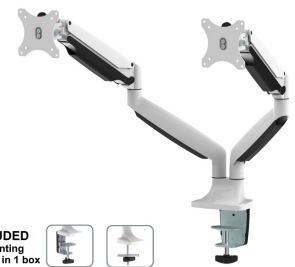

FUNZIONALITÀ

| | |
|------------------------------|-------------------|
| Tipologia | Mobilità completa |
| | Inclinazione |
| | Ruotare |
| | Girare |
| Regolazione altezza | 17-50,5 cm |
| Regolazione della profondità | 8-60,5 cm |
| Inclinazione (gradi) | +90°, -90° |
| Perno (gradi) | +90°, -90° |
| Rotazione (gradi) | +180°, -180° |
| Tipo di regolazione | Molla a gas |

Neomounts

Neomounts

NM-D750DWHITE è un supporto da scrivania con molla a gas per 2 schermi LCD/LED/TFT fino a 32" (82 cm).

Questo braccio porta monitor Neomounts, modello NM-D750DWHITE consente di collegare due schermi LCD/LED/TFT su di una scrivania con la modalità di fissaggio su piano attraverso un morsetto o foro passante (entrambe sono incluse).

Utilizzate un braccio porta monitor per sfruttare pienamente le capacità del vostro schermo. Il braccio è facile da regolare in altezza e profondità. È inoltre possibile inclinare lo schermo in senso verticale, orizzontale e farlo ruotare; questo crea la posizione ergonomica di lavoro ideale riducendo il rischio di mal di schiena e al collo. I cavi possono essere collocati sulla parte inferiore del braccio.

Il supporto NM-D750DWHITE ha tre punti di articolazione ed è adatto a schermi fino a 32" (82 cm) con una capacità massima di trasporto di 18 kg (9 Kg per ogni schermo). Questo prodotto è adatto per schermi con fori VESA modello 75x75 o 100x100 mm. Per una diversa (più grande) foratura, si può combinare con una delle nostre piastre di adattamento VESA.