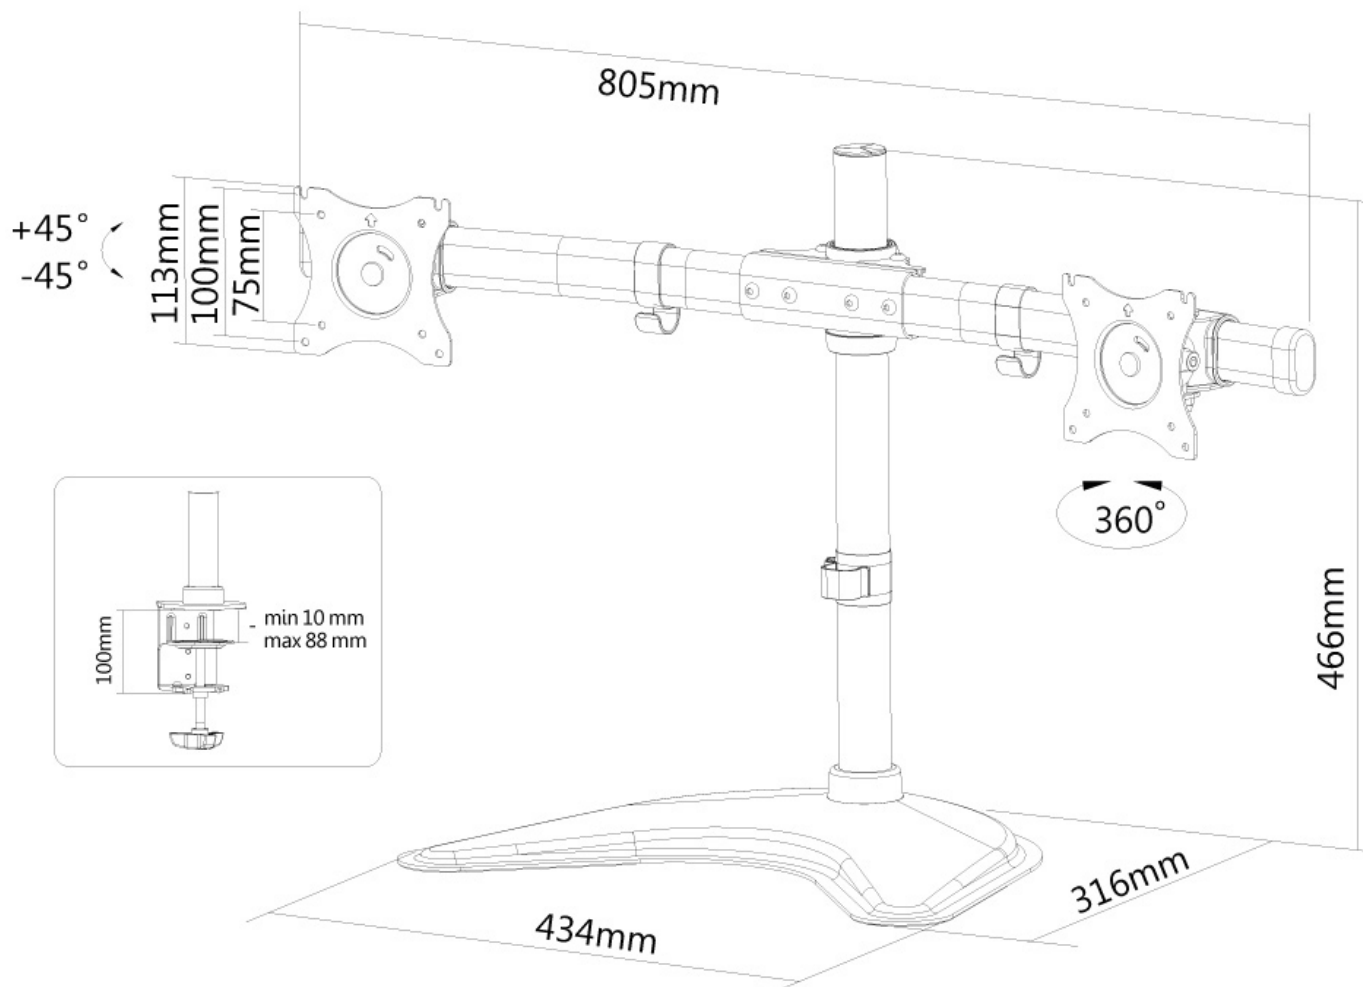

NM-D335DBLACK

SUPPORTO DA SCRIVANIA NEOMOUNTS PER

Neomounts