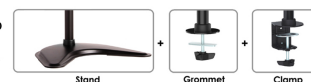

FUNZIONALITÀ

Tipologia	Inclinazione Ruotare Girare Mobilità completa
Regolazione altezza	0-46 cm
Regolazione della profondità	8 cm
Inclinazione (gradi)	+45°, -45°
Perno (gradi)	+45°, -45°
Rotazione (gradi)	+180°, -180°
Tipo di regolazione	Manuale

INFORMAZIONI

Colore	Nero
Materiale principale	Acciaio
Garanzia	5 anni
EAN code	8717371445379

*Nota: le dimensioni in pollici segnalate sono solo indicative, combinate con il peso e le dimensioni VESA. Il peso massimo e la dimensione VESA sono restrizioni assolute per i prodotti e non devono essere superati.

ALL INCLUDED
3 Mounting solutions in 1 box
Neomounts

ALL INCLUDED
3 Mounting solutions in 1 box
Neomounts

NM-D335BLACK è un supporto da scrivania per schermi LCD/LED/TFT fino a 30" (76 cm).

Questo braccio porta monitor Neomounts, modello NM-D335BLACK consente di collegare un schermo LCD/LED/TFT su di una scrivania con piantana, foro passante o morsetto.