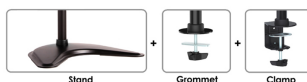

NM-D335BLACK

SUPPORTO DA SCRIVANIA NEOMOUNTS PER

SPECIFICAZIONI

GENERALE

Dim. min. schermo*	10 inch
Dim. max. schermo*	30 inch
Peso minimo	0 kg (per schermo)
Peso massimo	10 kg (per schermo)
Schermi	1
Minimo VESA	75x75 mm
Massimo VESA	100x100 mm
Banco di montaggio	Occhiello Fascetta Supporto stand

FUNZIONALITÀ

Tipologia	Inclinazione Ruotare Girare Mobilità completa
Regolazione altezza	0-46 cm
Regolazione della profondità	8 cm
Inclinazione (gradi)	+45°, -45°
Perno (gradi)	+45°, -45°
Rotazione (gradi)	+180°, -180°
Tipo di regolazione	Manuale

ALL INCLUDED
3 Mounting solutions in 1 box
Neomounts

ALL INCLUDED
3 Mounting solutions in 1 box
Neomounts

NM-D335BLACK è un supporto da scrivania per schermi LCD/LED/TFT fino a 30" (76 cm).

Questo braccio porta monitor Neomounts, modello NM-D335BLACK consente di collegare un schermo LCD/LED/TFT su di una scrivania con piantana, foro passante o morsetto.