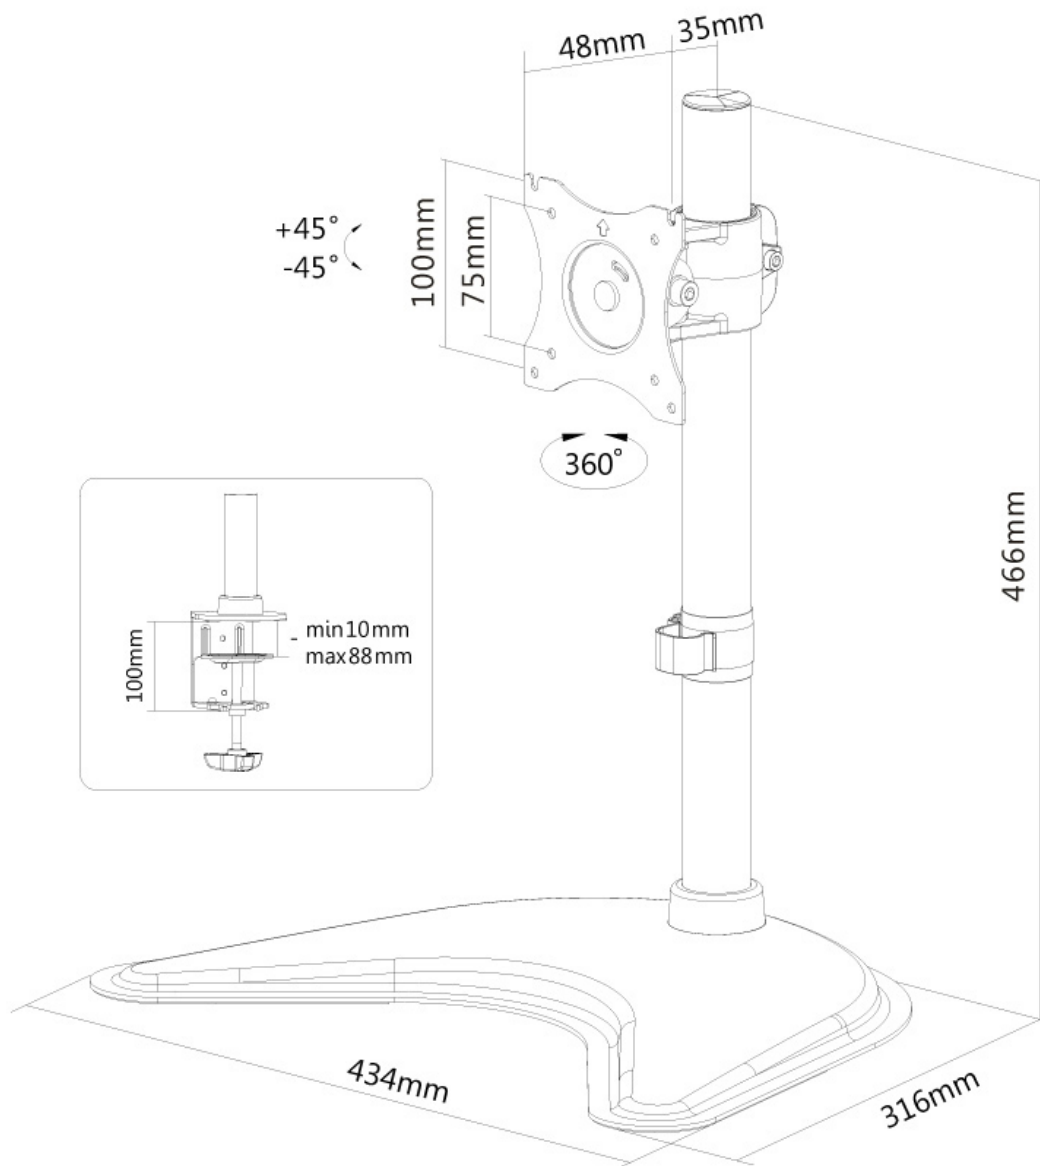

NM-D335BLACK

SUPPORTO DA SCRIVANIA NEOMOUNTS PER

Neomounts