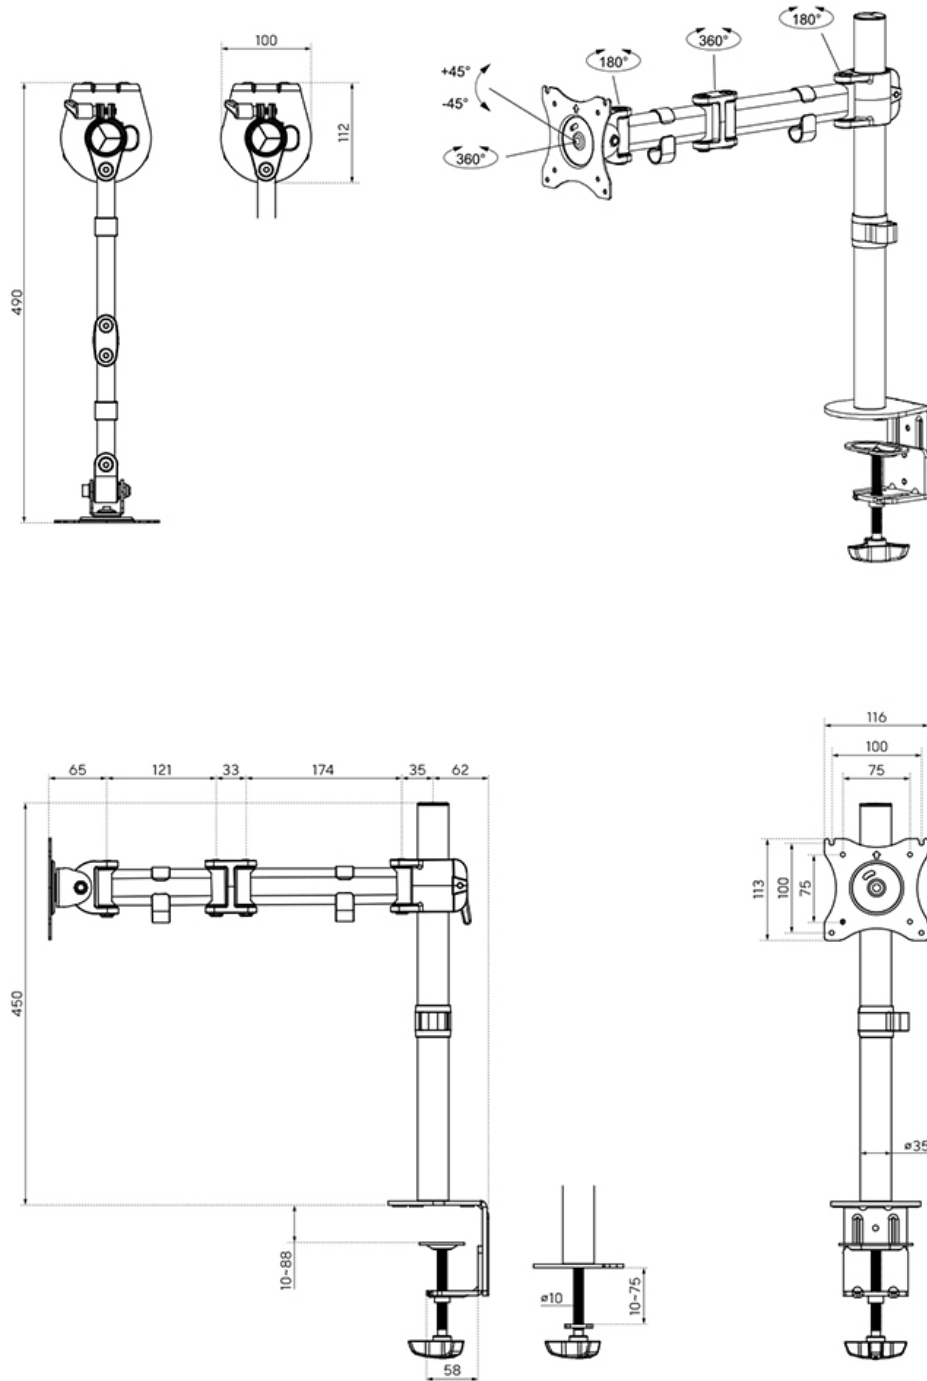

NM-D135WHITE

SUPPORTO DA SCRIVANIA NEOMOUNTS PER

Neomounts

Measuring unit: mm