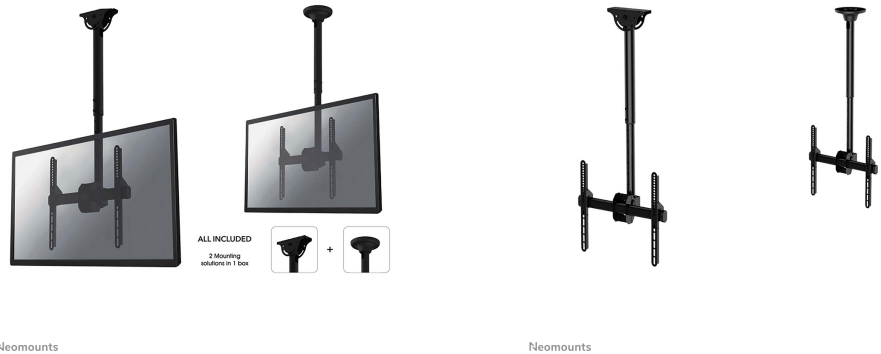

NM-C440BLACK

SUPPORTO DA SOFFITTO NEOMOUNTS PER

SPECIFICAZIONI

GENERALE

Dim. min. schermo*	32 inch
Dim. max. schermo*	60 inch
Peso minimo	0 kg (per schermo)
Peso massimo	50 kg (per schermo)
Schermi	1
Minimo VESA	200x200 mm
Massimo VESA	400x400 mm

FUNZIONALITÀ

Tipologia	Mobilità completa
	Inclinazione
	Ruotare
	Girare
Regolazione altezza	56-91 cm
Regolazione della profondità	8 cm
Inclinazione (gradi)	25°
Perno (gradi)	360°
Rotazione (gradi)	6°
Tipo di regolazione	Manuale

NM-C440BLACK è un supporto da soffitto per schermi LCD/LED/Plasma fino a 60" (152 cm).

Il montaggio a soffitto Neomounts, modello NM-C440BLACK consente di collegare uno schermo LCD/LED/PLASMA sul soffitto.

Il supporto NM-C440BLACK ha un punto di articolazione ed è adatto a schermi fino a 60" (152 cm) con una capacità massima di trasporto di 50 kg. Questo prodotto è adatto per schermi con fori VESA da 200x200 fino a 400x400 mm.