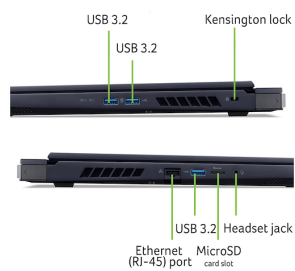

Battery information

Battery Type	90Wh Li-ion battery
Battery capacity (cells)	4
Autonomy (h)	4

Physical characteristics

Net product height (cm)	2,490
Net product width (cm)	35,770
Net product depth (cm)	27,870
Product net weight (kg)	2,6
Gross product depth (cm)	39,2
Kensington Lock Slot	Yes

Various

Other	Certificazioni CB, CE, DoC USB Type-C™ port (Thunderbolt™ 4)
Type of power supply	330W Cavo di alimentazione italiano (Type L)
Other accessories supplied	Predator, Mag Key, MagSpeed and MagClick Discovery_EQS_thermal deco_left_right_Gray
Other structural descriptions	Display 16"WQXGA 250Hz DCI-P3 100% MiniLED DDS