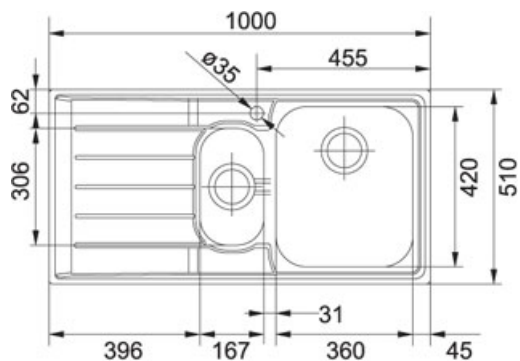

## Neptune NEX 651 Inox satinato | 101.0040.737

FAMIGLIA : Lavelli | SERIE : Neptune | MODELLO : NEX 651 | FINITURA : Inox satinato | INSTALLAZIONE : Incasso |  
PRODUCT LINES : Neptune

### DATI TECNICI

Lunghezza vasca grande	360.00 mm
Larghezza vasca grande	420.00 mm
Profondità vasca grande	180.00 mm
Lunghezza vasca piccola	167.00 mm
Larghezza vasca piccola	306.00 mm
Profondità vasca piccola	130.00 mm
Bordo	SLIM
Nota	Con top spessore inferiore a 30mm base da 1200 TIS System incluso
Dimensioni	1000 x 510
Foro Incasso	980X490
Base	60 (80 se terminale)
Verso opposto	101.0040.738