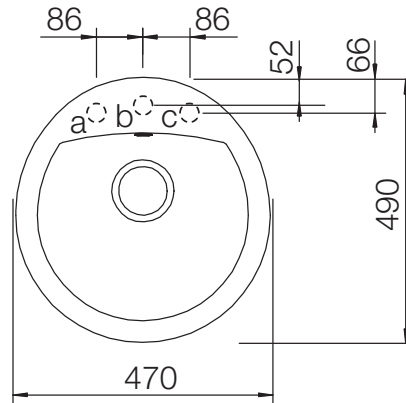

SCHOCK

CRISTALITE®

NEMO R100

Installazione SOPRATOP

Installazione SOTTOTOP POSITIVO