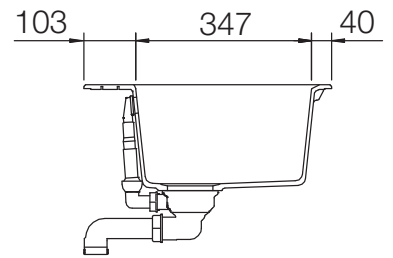

SCHOCK

CRISTALITE®

NEMO R100

Installazione SOPRATOP

Installazione SOTTOTOP POSITIVO