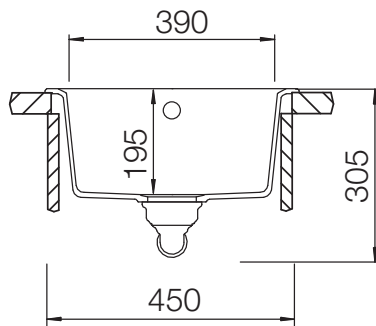

SCHOCK

CRISTALITE®

NEMO R100

Installazione SOPRATOP

Installazione SOTTOTOP POSITIVO