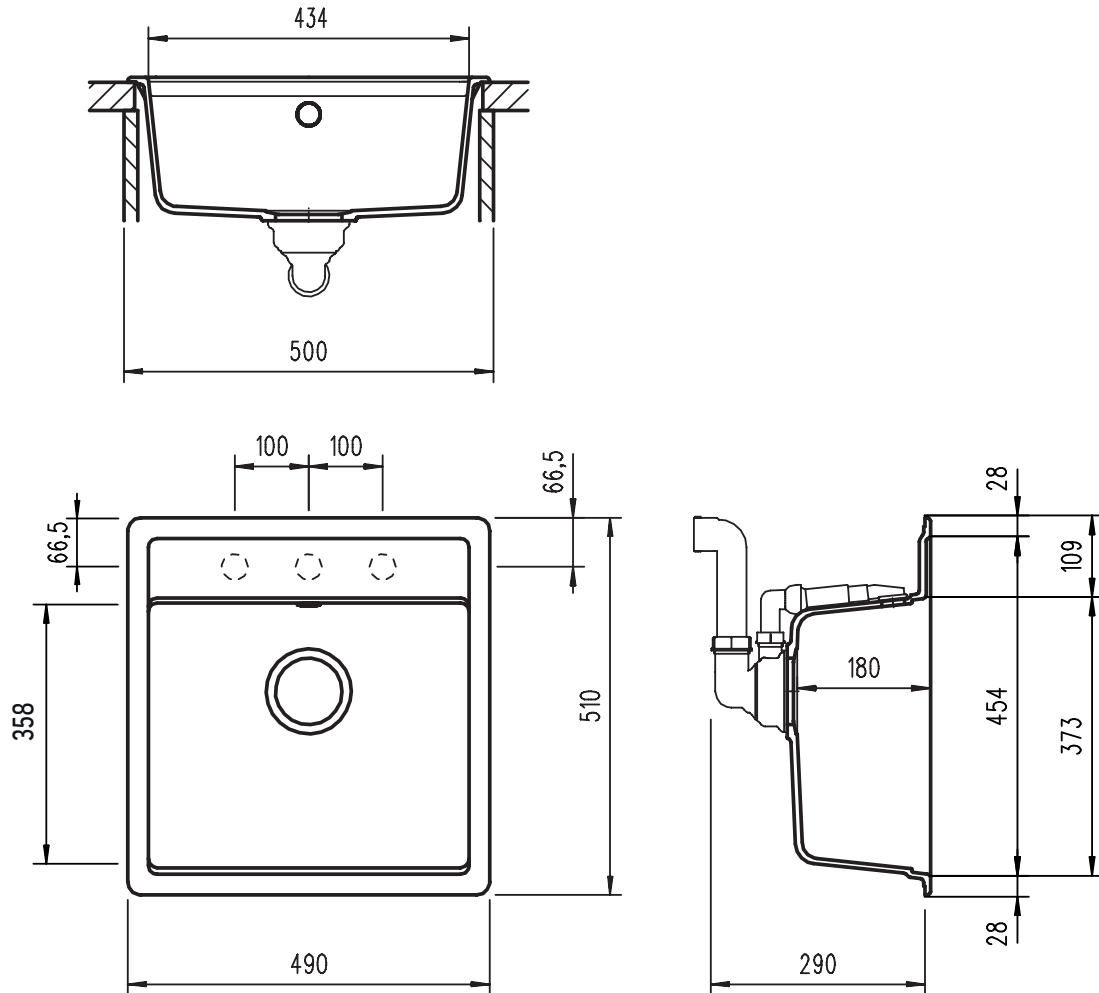

## NEMO N100S

Installazione: SOPRATOP

Installazione: SOTTOTOP POSITIVO

Installazione: SOTTOTOP  
il banco rubinetteria rimane a vista