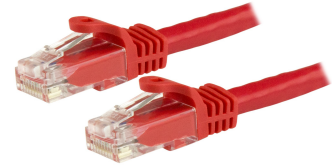

StarTech.com Cavo di rete CAT 6 - Cavo Patch Ethernet RJ45 UTP rosso da 1m antigroviglio

Marchio : StarTech.com

Codice prodotto: N6PATC1MRD

Nome del prodotto : Cavo di rete CAT 6 - Cavo Patch Ethernet RJ45 UTP rosso da 1m antigroviglio

StarTech.com Cavo di rete CAT 6 - Cavo Patch Ethernet RJ45 UTP rosso da 1m antigroviglio - cavo gigabit categoria 6

StarTech.com Cavo di rete CAT 6 - Cavo Patch Ethernet RJ45 UTP rosso da 1m antigroviglio. Lunghezza cavo: 1 m, Cavo standard: Cat6, Schermatura dei cavi: U/UTP (UTP), Connettore 1: RJ-45, Connettore 2: RJ-45, Placcatura contatti: Oro, Velocità di trasferimento dati: 1000 Mbit/s, Colore del prodotto: Rosso

Caratteristiche		Caratteristiche	
Colore del prodotto *	Rosso	Connettore antigroviglio per cavo	✓
Lunghezza cavo *	1 m	Plug & Play	✓
Cavo standard *	Cat6	Certificazione	ETL, CE, REACH
Schermatura dei cavi *	U/UTP (UTP)	Dimensioni e peso	
Connettore 1 *	RJ-45	Peso	47 g
Connettore 2 *	RJ-45	Dati su imballaggio	
Genere del connettore 1 *	Maschio	Quantità per pacco	1 pz
Genere del connettore 2 *	Maschio	Larghezza imballo	200 mm
Placcatura contatti	Oro	Profondità imballo	220 mm
Materiale rivestimento	Cloruro di polivinile (PVC)	Altezza imballo	12 mm
Tipo di conduttore	Intrecciato	Peso dell'imballo	57 g
Materiale conduttore	Rame	Dettagli tecnici	
Classificazione cavo	CMG (CM)	Certificati di sostenibilità	RoHS
Tecnologia di cablaggio	10/100/1000Base-T(X)	Certificati di conformità	RoHS
Tipo di interfaccia Ethernet	Gigabit Ethernet	Dati logistici	
Dimensione del cavo AWG	24	Codice del Sistema Armonizzato (SA)	84733080
Velocità di trasferimento dati	1000 Mbit/s	Larghezza scatola principale	370 mm
Frequenza	650 MHz	Lunghezza del cartone principale	415 mm
Supporto Power over Ethernet (PoE) ✓		Altezza scatola principale	275 mm
		Quantità per cartone principale	180 pz