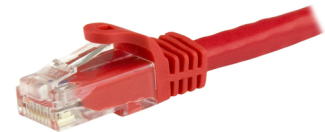

StarTech.com Cavo di rete CAT 6 - Cavo Patch Ethernet RJ45 UTP rosso da 1m antigroviglio

Marchio : StarTech.com

Codice prodotto: N6PATC1MRD

Nome del prodotto : Cavo di rete CAT 6 - Cavo Patch Ethernet RJ45 UTP rosso da 1m antigroviglio

StarTech.com Cavo di rete CAT 6 - Cavo Patch Ethernet RJ45 UTP rosso da 1m antigroviglio - cavo gigabit categoria 6

StarTech.com Cavo di rete CAT 6 - Cavo Patch Ethernet RJ45 UTP rosso da 1m antigroviglio. Lunghezza cavo: 1 m, Cavo standard: Cat6, Schermatura dei cavi: U/UTP (UTP), Connettore 1: RJ-45, Connettore 2: RJ-45, Placcatura contatti: Oro, Velocità di trasferimento dati: 1000 Mbit/s, Colore del prodotto: Rosso

Caratteristiche		Caratteristiche	
Colore del prodotto *	Rosso	Connettore antigroviglio per cavo	✓
Lunghezza cavo *	1 m	Plug & Play	✓
Cavo standard *	Cat6	Certificazione	ETL, CE, REACH
Schermatura dei cavi *	U/UTP (UTP)	Dimensioni e peso	
Connettore 1 *	RJ-45	Peso	47 g
Connettore 2 *	RJ-45	Dati su imballaggio	
Genere del connettore 1 *	Maschio	Quantità per pacco	1 pz
Genere del connettore 2 *	Maschio	Larghezza imballo	200 mm
Placcatura contatti	Oro	Profondità imballo	220 mm
Materiale rivestimento	Cloruro di polivinile (PVC)	Altezza imballo	12 mm
Tipo di conduttore	Intrecciato	Peso dell'imballo	57 g
Materiale conduttore	Rame	Dettagli tecnici	
Classificazione cavo	CMG (CM)	Certificati di sostenibilità	RoHS
Tecnologia di cablaggio	10/100/1000Base-T(X)	Certificati di conformità	RoHS
Tipo di interfaccia Ethernet	Gigabit Ethernet	Dati logistici	
Dimensione del cavo AWG	24	Codice del Sistema Armonizzato (SA)	84733080
Velocità di trasferimento dati	1000 Mbit/s	Larghezza scatola principale	370 mm
Frequenza	650 MHz	Lunghezza del cartone principale	415 mm
Supporto Power over Ethernet (PoE) ✓		Altezza scatola principale	275 mm
		Quantità per cartone principale	180 pz