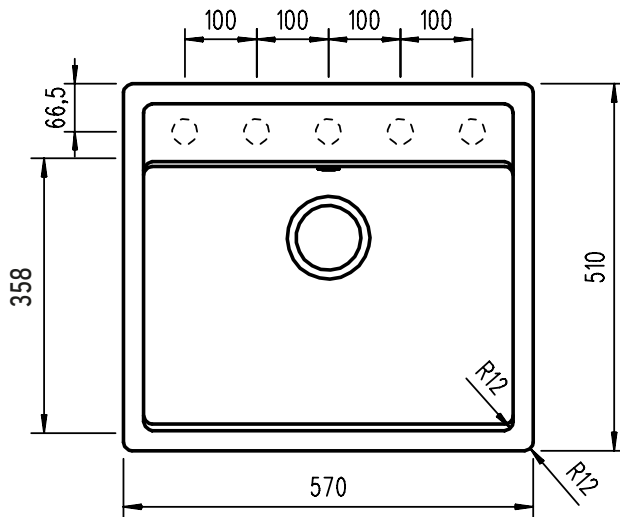

SCHOCK

CRISTALITE®

NEMO N100

Installazione: SOPRATOP

Installazione: SOTTOTOP POSITIVO

Installazione: SOTTOTOP
il banco rubinetteria rimane a vista