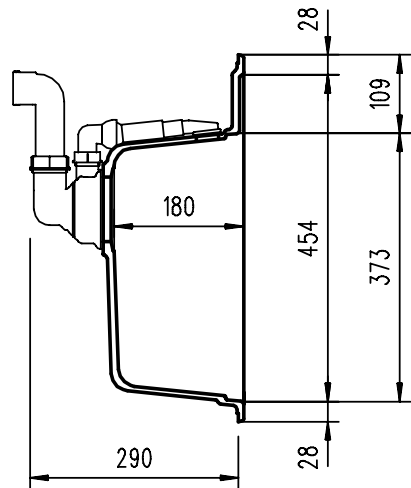

SCHOCK

CRISTALITE®

NEMO N100

Installazione: SOPRATOP

Installazione: SOTTOTOP POSITIVO

Installazione: SOTTOTOP
il banco rubinetteria rimane a vista