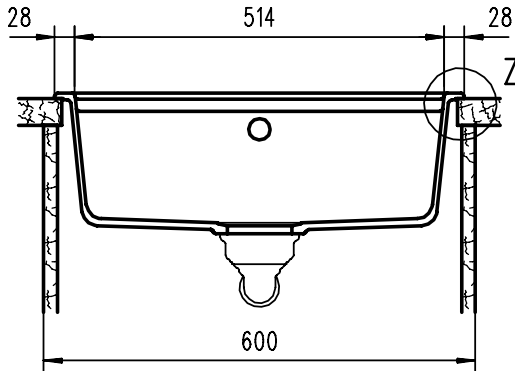

SCHOCK

CRISTALITE®

NEMO N100

Installazione: SOPRATOP

Installazione: SOTTOTOP POSITIVO

Installazione: SOTTOTOP
il banco rubinetteria rimane a vista