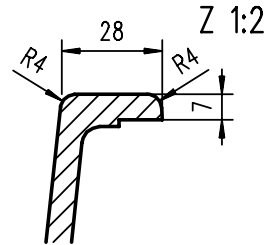

SCHOCK

CRISTALITE®

NEMO N100

Installazione: SOPRATOP

Installazione: SOTTOTOP POSITIVO

Installazione: SOTTOTOP
il banco rubinetteria rimane a vista