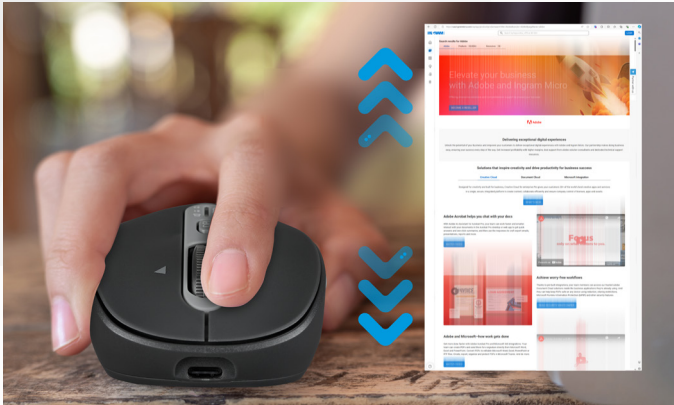

SCORRIMENTO VELOCE

Scorri documenti e pagine web di grandi dimensioni con il minimo sforzo utilizzando la rotellina di scorrimento veloce, perfetta per navigare tra dati estesi.

VOLANTE DI NAVIGAZIONE A 4 DIREZIONI

CONNESSIONE VERSATILE

Connettività dual mode con 2,4 GHz e Bluetooth per passare senza problemi da un dispositivo all'altro con un solo pulsante.

MW600BT

V7 SEVEN

MOUSE BLUETOOTH® V7 MW600BT A DOPPIA MODALITÀ 2,4 GHZ VELOCE, CON SCORRIMENTO LATERALE

CONTROLLO FINALE IN QUALSIASI DIREZIONE

Grazie alla rotellina a 4 direzioni, lo scorrimento di precisione è a portata di mano.

SCORRIMENTO VERTICALE VELOCE

Sfoglia rapidamente documenti lunghi o pagine web con velocità fino a 10 volte superiori a quelle delle tradizionali rotelle di scorrimento.

SCORRIMENTO ORIZZONTALE SENZA INTERRUZIONI

È possibile navigare in ampi fogli di calcolo, software di progettazione e altri programmi con la funzione di scorrimento laterale.

EQUILIBRIO TRA LAVORO E VITA PRIVATA FACILE