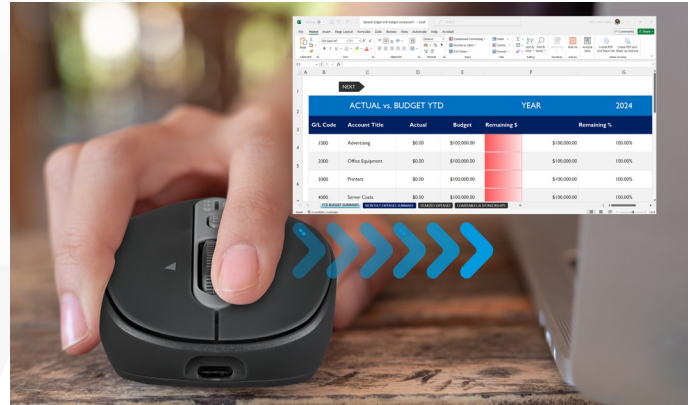

SCORRIMENTO VELOCE

Scorri documenti e pagine web di grandi dimensioni con il minimo sforzo utilizzando la rotellina di scorrimento veloce, perfetta per navigare tra dati estesi.

VOLANTE DI NAVIGAZIONE A 4 DIREZIONI

CONNESSIONE VERSATILE

Connettività dual mode con 2,4 GHz e Bluetooth per passare senza problemi da un dispositivo all'altro con un solo pulsante.

MW600BT

V7 SEVEN

MOUSE BLUETOOTH® V7 MW600BT A DOPPIA MODALITÀ 2,4 GHZ VELOCE, CON SCORRIMENTO LATERALE

CONTROLLO FINALE IN QUALSIASI DIREZIONE

Grazie alla rotellina a 4 direzioni, lo scorrimento di precisione è a portata di mano.

SCORRIMENTO VERTICALE VELOCE

Sfoglia rapidamente documenti lunghi o pagine web con velocità fino a 10 volte superiori a quelle delle tradizionali rotelle di scorrimento.

SCORRIMENTO ORIZZONTALE SENZA INTERRUZIONI

È possibile navigare in ampi fogli di calcolo, software di progettazione e altri programmi con la funzione di scorrimento laterale.

EQUILIBRIO TRA LAVORO E VITA PRIVATA FACILE