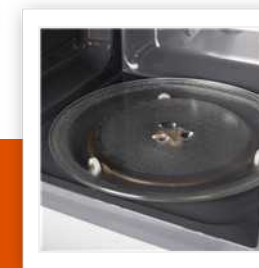

MW-2705

Forno a microonde

Capacità 20 L - Funzione grill

Elegante forno a microonde con un contenuto di 20 L. La porta a specchio e le finiture cromate gli attribuiscono un aspetto molto elegante. Il forno ha la funzione grill e 8 programmi di cottura predefiniti.

Capienza	20 L
Programmi preimpostati	8
Funzione forno	Grill Microonde
Pannello di controllo	digitale
Timer digitale	Si
Rotazione automatica	Si
Sicurezza bambini	Si
Porta vetro a specchio	Si
Dimensioni Interne	28 x 17.5 x 29.5 cm
Griglia	Si
Cavo di alimentazione	1,08 m
Potenza	1270 W