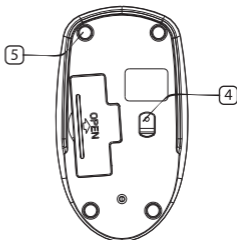

 **VULTECH**

MW-07
MOUSE WIRELESS DA 1600 DPI

MANUALE DI ISTRUZIONI - INSTRUCTION MANUAL

Funzioni generali

Fronte

Retro

1 Tasto sinistro

2 Tasto destro

3 Rotellina 3D

4 Sensore ottico

5 Piedini in Teflon

Descrizione del prodotto

- Design ergonomico, confortevole con rotella anti slittamento per ridurre l'affaticamento durante l'uso.
- Sensore ottico ad alta precisione con una risposta in frequenza di 125Hz.
- Risoluzione fino a 1600 DPI
- Massima accelerazione: 10G.

- Tecnologia: Wireless 2,4 GHz
- Interfaccia: USB
- Tasti: 3
- Risoluzione DPI: 1600
- Plug&Play
- Distanza: Fino a 10 m
- Materiale: Plastica ABS
- Dimensioni: 110 x 62 x 34 mm

Contenuto della confezione

Install

Plug and play

The wired mouse supports plug and play. The computer will detect the mouse automatically after connecting.

Specification

- Technology: Wireless 2,4 GHz
- Interface: USB
- Keys: 3
- Resolution DPI: 1600
- Plug&Play
- Distance: Up to 10 m
- Material: ABS plastic
- Dimensions: 110 x 62 x 34 mm