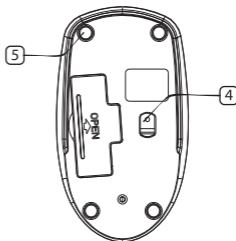

- Tecnologia: Wireless 2,4 GHz
- Interfaccia: USB
- Tasti: 3
- Risoluzione DPI: 1600
- Plug&Play
- Distanza: Fino a 10 m
- Materiale: Plastica ABS
- Dimensioni: 110 x 62 x 34 mm

Contenuto della confezione

- Mouse Wireless MW-07N
- 1x Batteria di tipo AA
- Manuale d'istruzione

Functional overview

Front view

Back view

- ① Left key
- ② Right key
- ③ 3D wheel

- ④ Optical sensor
- ⑤ Teflon feet

Product description

Install

Plug and play

The wired mouse supports plug and play. The computer will detect the mouse automatically after connecting.

Specification

- Technology: Wireless 2,4 GHz
- Interface: USB
- Keys: 3
- Resolution DPI: 1600
- Plug&Play
- Distance: Up to 10 m
- Material: ABS plastic
- Dimensions: 110 x 62 x 34 mm