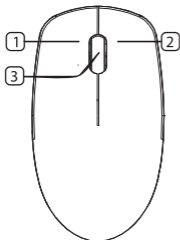

 **VULTECH**

MW-07
MOUSE WIRELESS DA 1600 DPI

MANUALE DI ISTRUZIONI - INSTRUCTION MANUAL

Funzioni generali

Fronte

Retro

1 Tasto sinistro

2 Tasto destro

3 Rotellina 3D

4 Sensore ottico

5 Piedini in Teflon

Descrizione del prodotto

- Design ergonomico, confortevole con rotella anti slittamento per ridurre l'affaticamento durante l'uso.
- Sensore ottico ad alta precisione con una risposta in frequenza di 125Hz.
- Risoluzione fino a 1600 DPI
- Massima accelerazione: 10G.

- Tecnologia: Wireless 2,4 GHz
- Interfaccia: USB
- Tasti: 3
- Risoluzione DPI: 1600
- Plug&Play
- Distanza: Fino a 10 m
- Materiale: Plastica ABS
- Dimensioni: 110 x 62 x 34 mm

Contenuto della confezione

Install

Plug and play

The wired mouse supports plug and play. The computer will detect the mouse automatically after connecting.

Specification

- Technology: Wireless 2,4 GHz
- Interface: USB
- Keys: 3
- Resolution DPI: 1600
- Plug&Play
- Distance: Up to 10 m
- Material: ABS plastic
- Dimensions: 110 x 62 x 34 mm