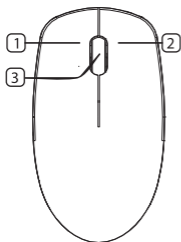

3 Rotellina 3D

4 Sensore ottico

5 Piedini in Teflon

Descrizione del prodotto

- Design ergonomico, confortevole con rotella anti slittamento per ridurre l'affaticamento durante l'uso.
- Sensore ottico ad alta precisione con una risposta in frequenza di 125Hz.
- Risoluzione fino a 1600 DPI
- Massima accelerazione: 10G.

- Tecnologia: Wireless 2,4 GHz
- Interfaccia: USB
- Tasti: 3
- Risoluzione DPI: 1600
- Plug&Play
- Distanza: Fino a 10 m
- Materiale: Plastica ABS
- Dimensioni: 110 x 62 x 34 mm

Contenuto della confezione

- Mouse Wireless MW-07N
- 1x Batteria di tipo AA
- Manuale d'istruzione

Functional overview

Front view

Back view

- ① Left key
- ② Right key
- ③ 3D wheel

- ④ Optical sensor
- ⑤ Teflon feet

Product description