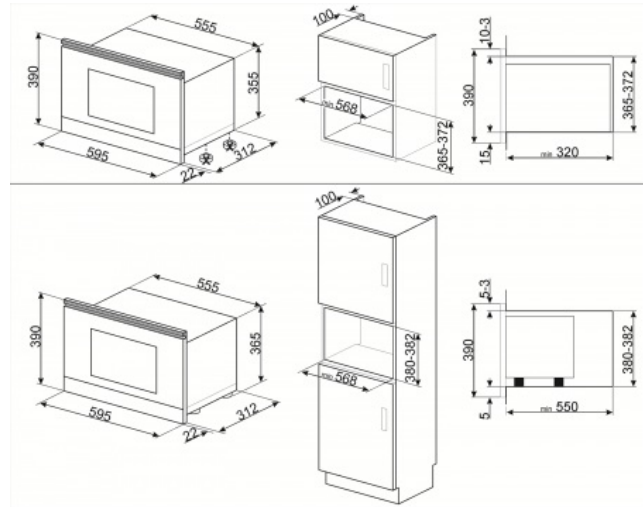

Estetica Selezione

EAN13: 8017709276669

Microonde, Selezione, Da incasso, Microonde con grill, Inox antimpronta

TIPOLOGIA

• Famiglia: Microonde • Categoria: Da incasso • Installazione: Sottopensile • Metodo di Cottura: Microonde con grill • Controllo: Elettronico

ESTETICA

• Estetica: Selezione • Serie: 2 • Colore: Inox antimpronta • Materiale: Inox • Tipo Inox: Satinato • Tipo vetro: Eclipse • Porta: Con cornice

COMANDI

• Display / Orologio: 1 a LED • Comandi: Manopole • N° manopole: 2

PROGRAMMI / FUNZIONI

• N° funzioni: 6

OPZIONI

• Programmatore Tempo: Elettronico • Opzioni di programmazione tempo: Inizio e fine • Allarme acustico di fine cottura: Sì • Opzione Show Room Demo: Sì • Blocco Tasti/ Sicurezza Bambini: Sì

CARATTERISTICHE TECNICHE

• Materiale della cavità: Acciaio Inox • Volume lordo: 23 l • N° di luci: 1 • Tipo di luce: Incandescenza • Potenza luce: 20 W • Accensione luce all'apertura porta: Sì • Apertura porta: A bandiera • Sistema di raffreddamento: Tangenziale • Base ceramica: Sì • Tipo Grill: Resistenza • Grill basculante: Sì • Grill - Potenza: 1250 W • Potenza resa microonde: 850 W • N° vetri porta totale: 2 • Termostato di sicurezza: Sì • Schermo protettivo microonde: Sì • Interruzione microonde all'apertura della porta: Sì • Dimensioni utili interno cavità (hxlxp): 220x350x280 mm

PRESTAZIONI / ETICHETTA ENERGETICA

• Volume utile: 22 l

COLLEGAMENTO ELETTRICO