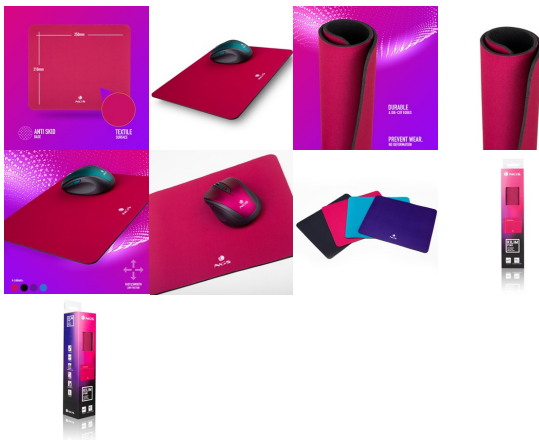

NGS MOUSEPAD KILIM PINK

TAPPETINO PER IL MOUSE CON TRAMA OTTIMIZZATA DA 250MM X 210MM

Tappetino per il mouse con trama ottimizzata da **250mm x 210mm** che offre un controllo accurato del mouse e una stabilità costante sulla scrivania.

Realizzato in **tessuto** (microfibra) e **base in gomma** con materiali resistenti e di alta qualità permette al mouse di essere posizionato con estrema precisione sulla superficie ultra liscia, impeccabile e morbida e di muoversi rapidamente

NGS Kilim Pink ha **bordi resistenti** che ne impediscono una veloce usura per garantire un uso prolungato negli anni senza deformazioni e sbriciolamento della gomma.

Puoi arrotolare il tappetino del mouse e portarlo con te ovunque poiché NGS Kilim occupa **pochissimo spazio ed è molto leggero.**

Ideale per qualsiasi utilizzo, grafici o amanti del gioco, nel quale si cerchi un **tracciamento ottimale.**

Disponibile in un'ampia gamma di colori, nero, rosa, viola e blu: NGS Kilim Black, NGS Kilim Pink, NGS Purple e NGS Kilim Blue.