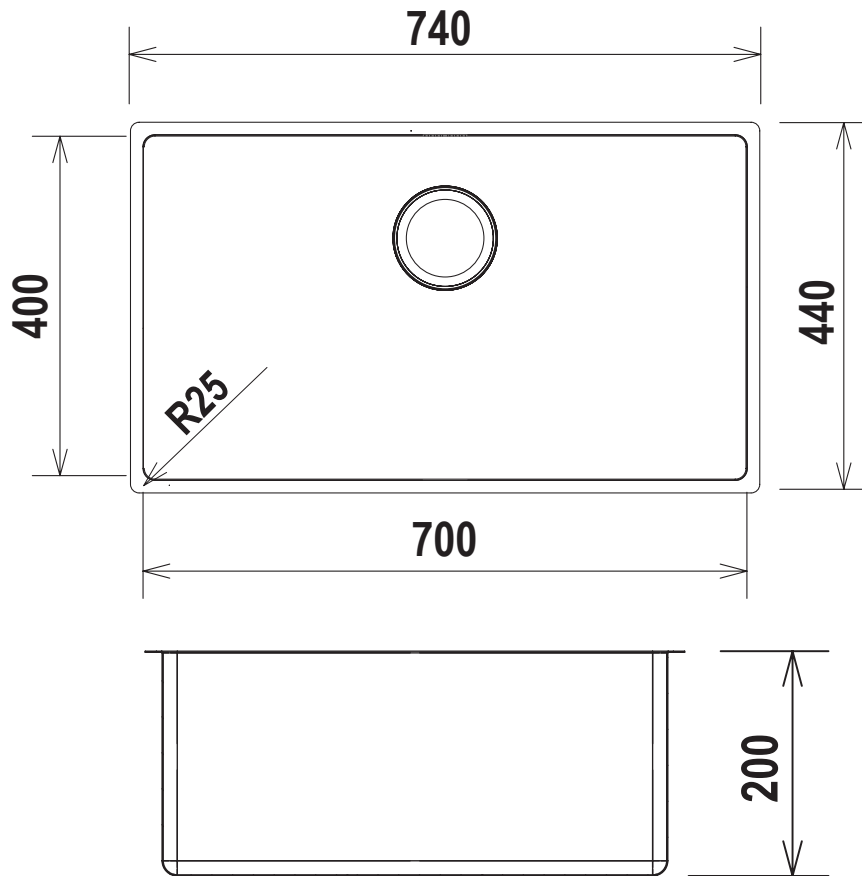

SCHOCK

ACCIAIO INOX

MONO SN100 XL R25

Installazione SOTTOTOP*

* Set ganci per installazione sottotop di serie.