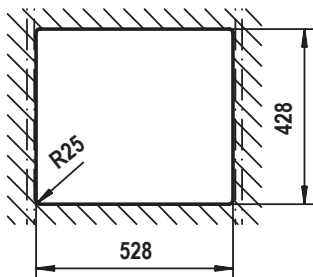

# MONO FN100L R25

Installazione SOPRATOP

Installazione FILOTOP