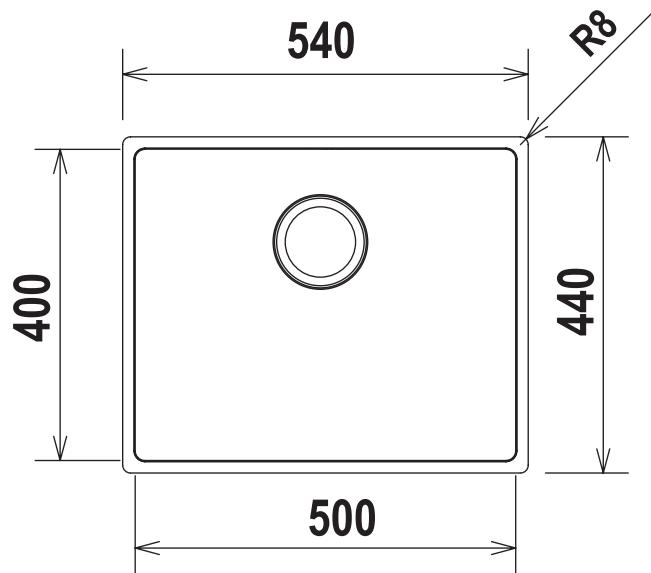

# MONO FN100L R25

Installazione SOPRATOP

Installazione FILOTOP