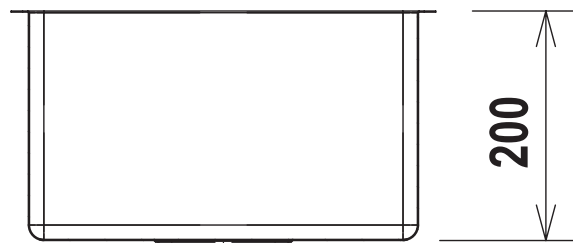

# MONO FN100L R25

Installazione SOPRATOP

Installazione FILOTOP