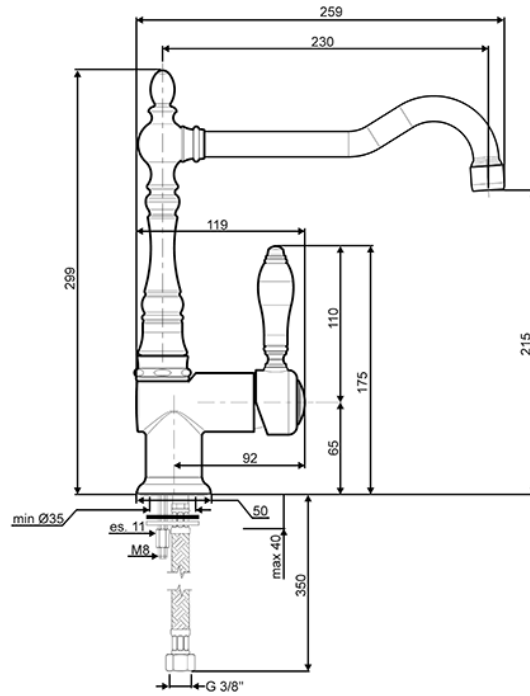

Miscelatore monocomando
EAN13: 8017709233822

- Finitura rame • Monoforo lavello • Canna girevole • Aeratore

Plus

Versioni

- MIR6CR-2 - Finitura cromo • MIR6O-2 - Finitura ottone