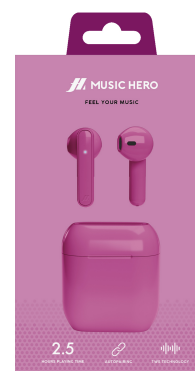

Nubox - Auricolari True Wireless Stereo semi in-ear

Codice Articolo: MHTWSNUBOXBTP

Connettiti senza fili ai tuoi dispositivi audio preferiti per godere di un'esperienza d'ascolto ottimale

Musica e chiamate senza fili fino a 10 metri di distanza

Suoni e chiamate in completa libertà: gli **auricolari Nubox** grazie alla tecnologia **True Wireless Stereo** si associano comodamente tra di loro e con il tuo dispositivo senza alcun filo. Il **led luminoso di stato** si illumina automaticamente non appena estratti dalla custodia e segnalandone l'accensione. Puoi così ascoltare musica, ricevere ed effettuare chiamate in modalità wireless fino ad un **raggio d'azione di 10 metri**.