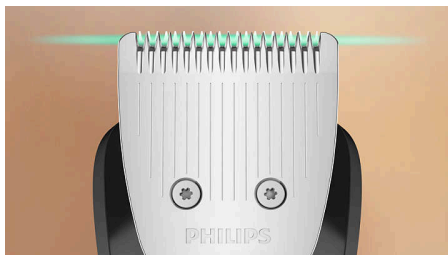

Lame in acciaio autoaffilanti

Le lame in acciaio autoaffilanti offrono una maggiore resistenza per la massima precisione durante la rifinitura, rimanendo affilate come il primo giorno, senza bisogno di lubrificarle.