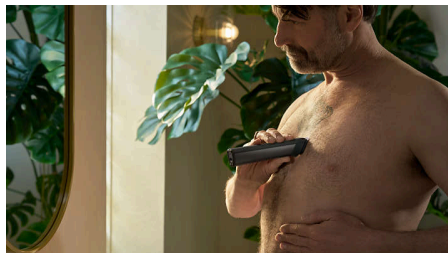

Rifinitura confortevole dei peli del corpo

Scopri una rasatura confortevole e accurata anche al di sotto del collo con la nostra innovativa lama per il corpo. Questo rifinitore appositamente progettato è dotato di punte