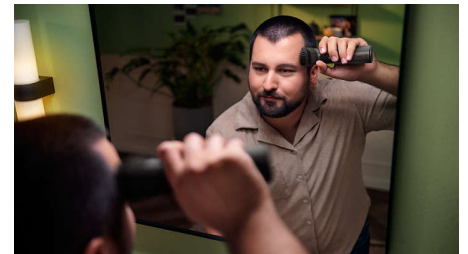

Facile regolazione dei capelli

Grazie al rifinitore con sistema a pettine multiplo puoi creare il look a casa scegliendo tra le diverse impostazioni di lunghezza comprese tra 0,5 e 16 mm.