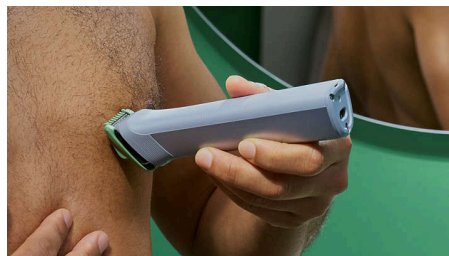

Cura del corpo efficace

Rifinisci in modo efficace i peli del corpo con il pettine ad aggancio.