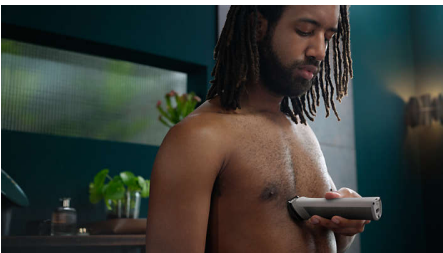

Rifilatura precisa e uniforme

- Un rifinitore che si adatta alla tua barba
- Prestazioni durature per risultati precisi

Styling versatile per viso, testa e corpo

- All-in-One per viso, testa e corpo
- Ottieni una rifinitura uniforme e bordi definiti
- Taglia i peli delle zone più delicate
- Un taglio professionale direttamente a casa
- Rifinisci i peli delle orecchie e del naso in tutta praticità

In evidenza

Rifinitore 10 in 1

Questo rifinitore all-in-one offre 10 accessori per tutte le tue esigenze di rasatura. Rifinisci e modella lo stile di viso, capelli e corpo con la massima praticità.

Styling preciso della barba

Il rifinitore con pettini multipli offre 11 impostazioni di lunghezza comprese tra 0,5 e 16 mm con intervalli di precisione di 1 mm, per stili sia con barba più corta che più lunga. Il profilo stretto dell'accessorio per rifinitura di precisione consente di creare contorni definiti e ritocchi di precisione. Ripulisci le zone di guance, mento e collo con il rifinitore in metallo per creare il tuo look.

Cura del corpo efficace

Rifinisci in modo efficace i peli del corpo con il pettine ad aggancio.

Facile regolazione dei capelli

Grazie al rifinitore con sistema a pettine multiplo puoi creare il look a casa scegliendo tra le diverse impostazioni di lunghezza comprese tra 0,5 e 16 mm.