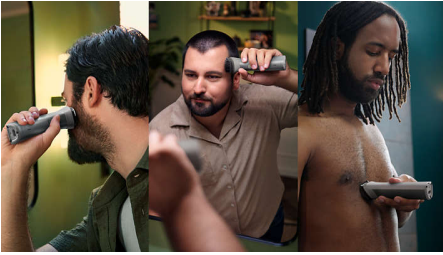

Rifilatura precisa e uniforme

- Un rifinitore che si adatta alla tua barba
- Prestazioni durature per risultati precisi

Styling versatile per viso, testa e corpo

- All-in-One per viso, testa e corpo
- Ottieni una rifinitura uniforme e bordi definiti
- Taglia i peli delle zone più delicate
- Un taglio professionale direttamente a casa
- Rifinisci i peli delle orecchie e del naso in tutta praticità

In evidenza

Rifinitore 10 in 1

Questo rifinitore all-in-one offre 10 accessori per tutte le tue esigenze di rasatura. Rifinisci e modella lo stile di viso, capelli e corpo con la massima praticità.

Styling preciso della barba