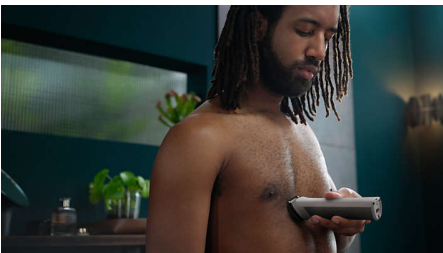

Cura del corpo efficace

Rifinisci in modo efficace i peli del corpo con il pettine ad aggancio.