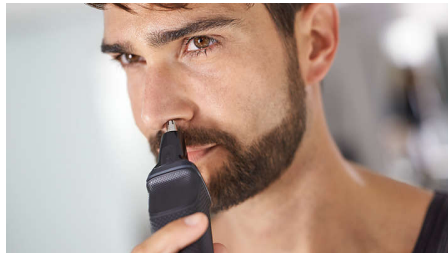

Rifinitore per naso e orecchie

Evita graffi e tagli, con il rifinitore all-in-one che rimuove rapidamente i peli superflui di naso e orecchie.