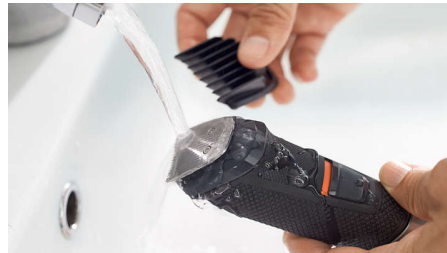

In evidenza

Tecnologia DualCut

Questo rifinitore all-in-one è dotato della tecnologia avanzata DualCut per la massima precisione. È dotato di lame doppie ed è progettato per rimanere sempre affilato come il primo giorno.

Fino a 80 minuti di autonomia

Questo rifinitore Philips offre fino a 80 minuti di utilizzo senza filo con una sola ricarica di 16 ore.

Impugnatura in gomma morbida

Il rifinitore è facile da impugnare e maneggiare, grazie all'impugnatura ergonomica in gomma per un maggiore controllo durante la rifinitura.

Impermeabile

Per prestazioni durature, è sufficiente sciacquare le lame e gli accessori dopo ogni utilizzo.

Rasatura confortevole

Il rasoio OneBlade non rade troppo vicino alla pelle come le lame tradizionali, per garantirti il massimo comfort. Usalo contropelo per radere facilmente la barba di qualsiasi lunghezza.

Rifinitura precisa

Linee precise in pochi secondi grazie alla lama a doppia direzione di taglio, che ti consente di vedere tutti i peli che stai tagliando.

Specifiche

Rifinitura e rasatura ottimali

Sistema di rasatura: Tecnologia Contour-following, Sistema di doppia protezione