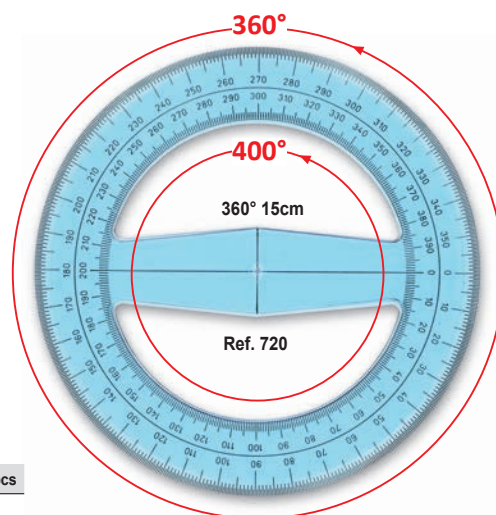

Ref. 720

Art.	EAN13 art.	Descrizione / Description	INNER pcs	EAN13 inner	MASTER pcs
750	8003438007506	180° cm. 15	10	8003438107503	10
720	8003438007209	360° cm. 15	10	8003438107206	10

Righe a rullo

Rolling ruler - Règle roulante

plexiglas

Rulli in ottone con gomma antiscivolo
Brass roller with no-sliding rubber
Rouleau en laiton avec gomme antidérapant