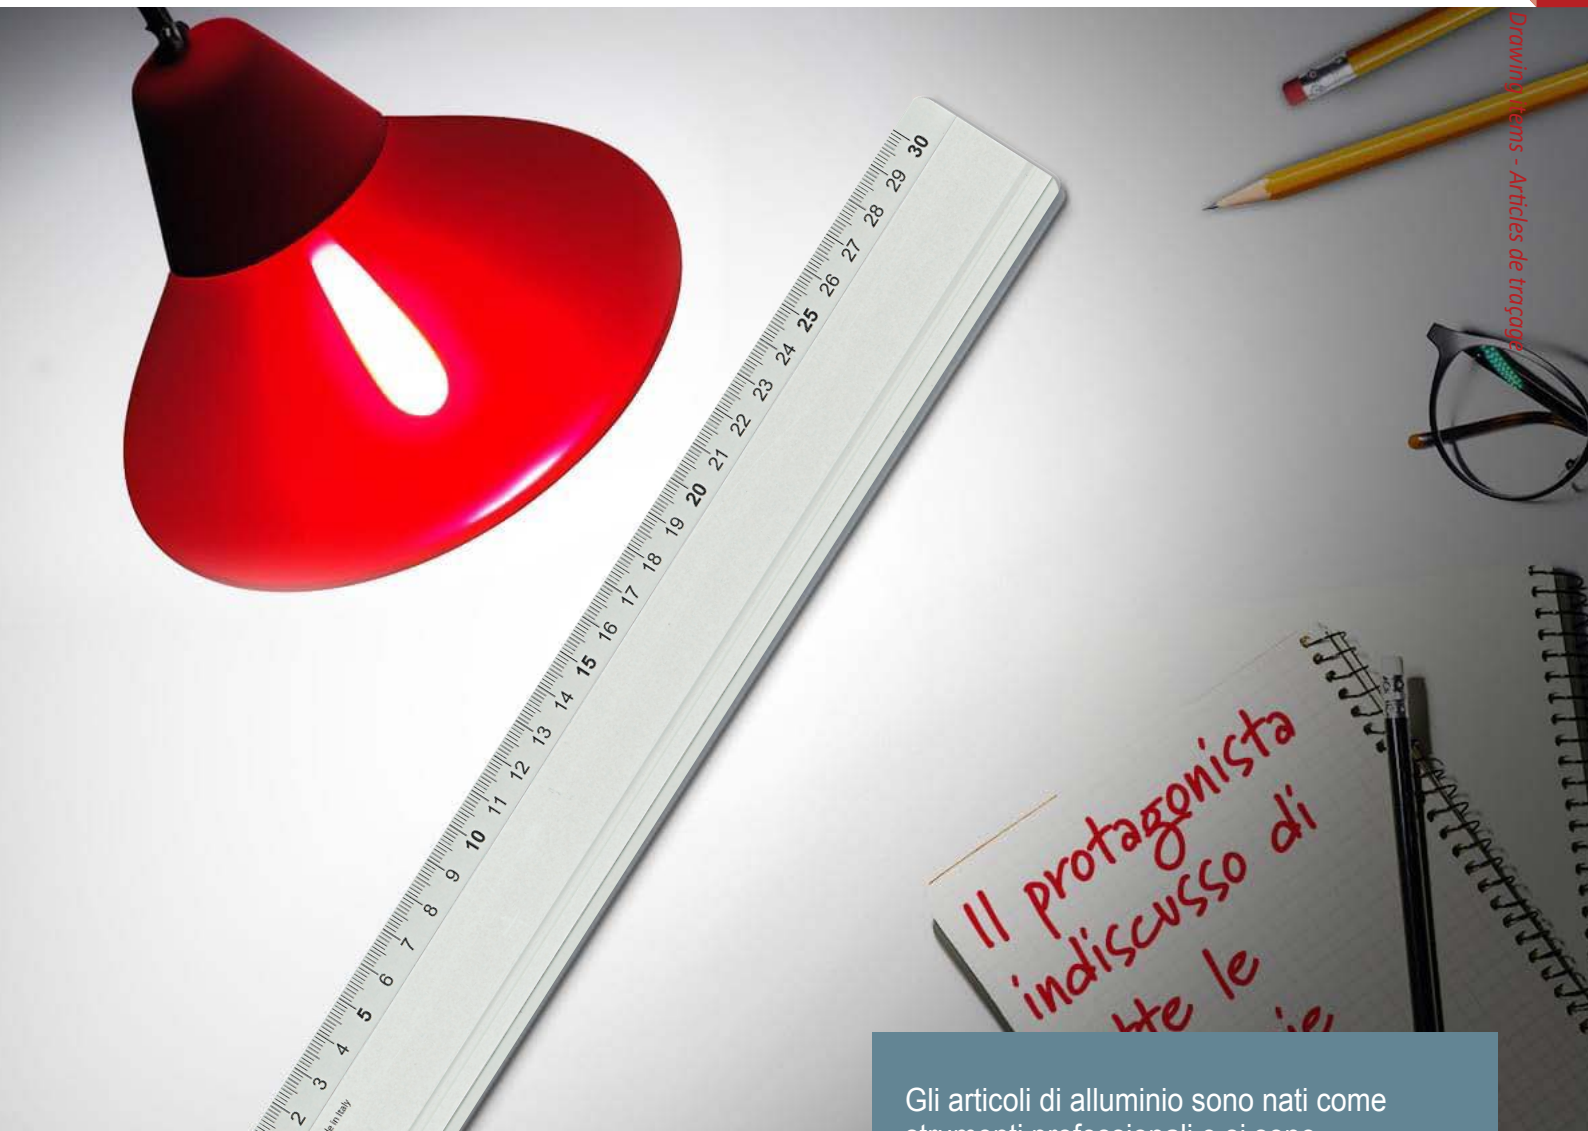

ALLUMINIO ANODIZZATO CLASSICO E COLORATO

Gli articoli di alluminio sono nati come strumenti professionali e si sono poi largamente diffusi come prodotti scolastici grazie alla robustezza e solidità dell'alluminio.

ANODIZED ALUMINUM CLASSIC AND COLORFUL

The articles of aluminium were conceived as professional tools and have been widely used as educational products thanks to the strength and stability of aluminium.

ALUMINIUM ANODISÉ CLASSIQUE ET COLORÉ

Les articles en aluminium sont nés comme un outil professionnel et ont été largement utilisés comme produits éducatifs grâce à la robustesse et la solidité de l'aluminium.

Made in Italy