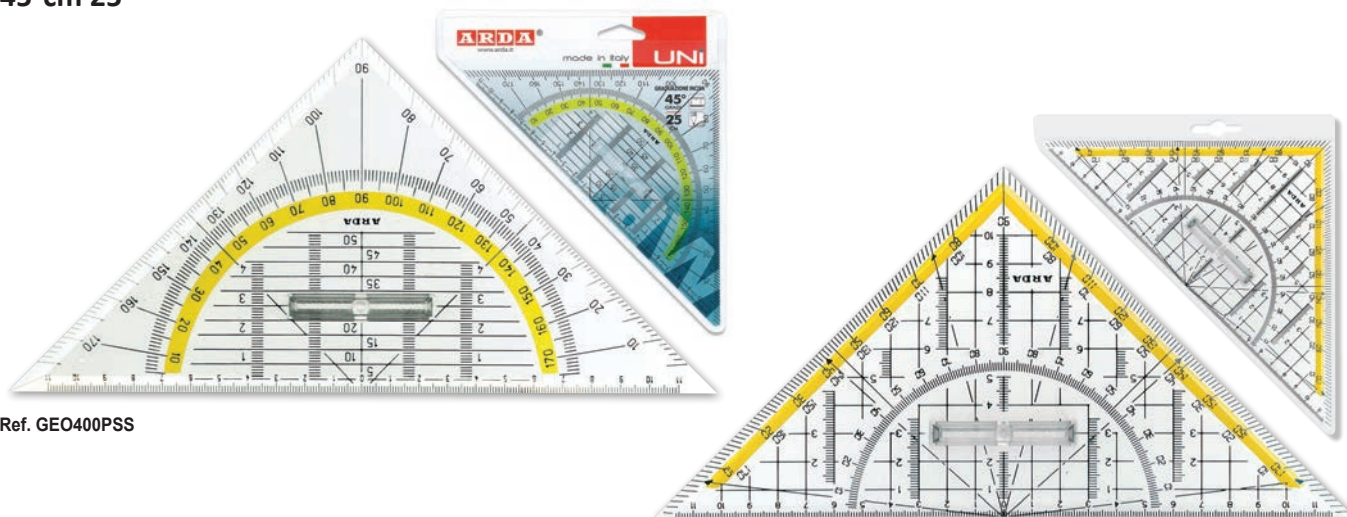

Ref. GEO400PSS

Ref. GEO400PQSS Quadrettata - With squared surface - Avec quadrillée

Art.	EAN13 art.	Descrizione / Description	INNER pcs	EAN13 inner	MASTER pcs
GEO400PSS	8003438014009	45° cm. 25 impugnatura fissa	10	8003438414007	10
GEO400PQSS	8003438008299	45° cm. 25 impugnatura fissa+quadrettatura	10	8003438008305	10

CON IMPUGNATURA REMOVIBILE - With removable grip - Avec poignée amovibile
45°cm 25