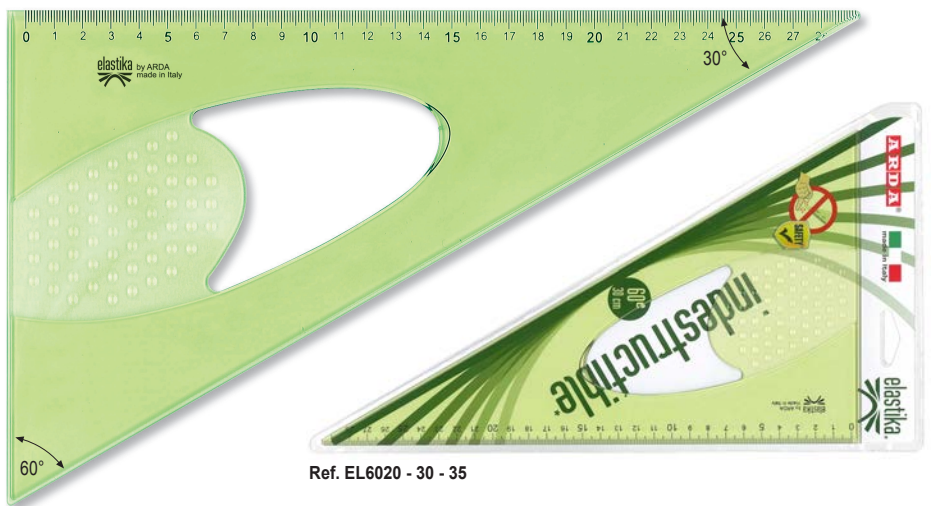

Ref. EL6020 - 30 - 35

Art.	EAN13 art.	Descrizione / Description	INNER pcs	EAN13 inner	MASTER pcs
EL6020	8003438012593	60° cm. 20	10	8003438012609	320
EL6030	8003438011107	60° cm. 30	10	8003438012043	200
EL6035	8003438011121	60° cm. 35	10	8003438012067	100