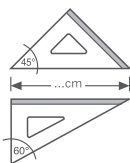

Ref. KCP30P

Ref. KCP50

Smusso, tirachina e bordo interno

Bevelled edge, ink-edge and finger lift

Facette, bord anti-tache et bord intérieur

Art.	EAN13 art.	Descrizione / Description	INNER pz/pcs	EAN13 inner	MASTER pz/pcs
KCP4530	8003438 022578	Squadra / set square / Equerre 45° cm. 30	10	8003438 022646	10
KCP6030	8003438 022585	Squadra / set square / Equerre 60° cm. 30	10	8003438 022653	10
KCP50	8003438 022592	Riga / ruler / règle cm. 50	10	8003438 022660	10
KCP20P	8003438 022608	Doppio decimetro / Finger grip ruler cm.20 / Double décimètre	10	8003438 022677	10
KCP30P	8003438 022615	Triplo decimetro / Finger grip ruler cm.30 / Triple décimètre	10	8003438 022684	10
KCP18012	8003438 028761	Goniometro / Protractor / Rapporteur 180° 12cm	10	8003438 028778	10
KCP36012	8003438 022622	Goniometro / Protractor / Rapporteur 360° 12cm	10	8003438 022691	10
KCGEO300	8003438 018724	GEO300 cm.16	10	8003438 018762	350