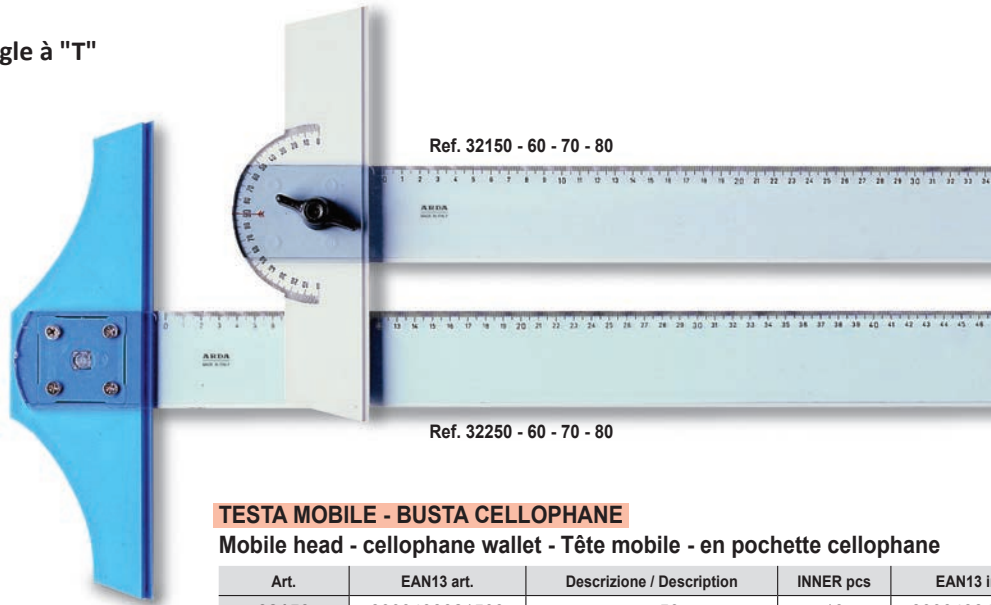

Righe T

T-squares - Règle à "T"