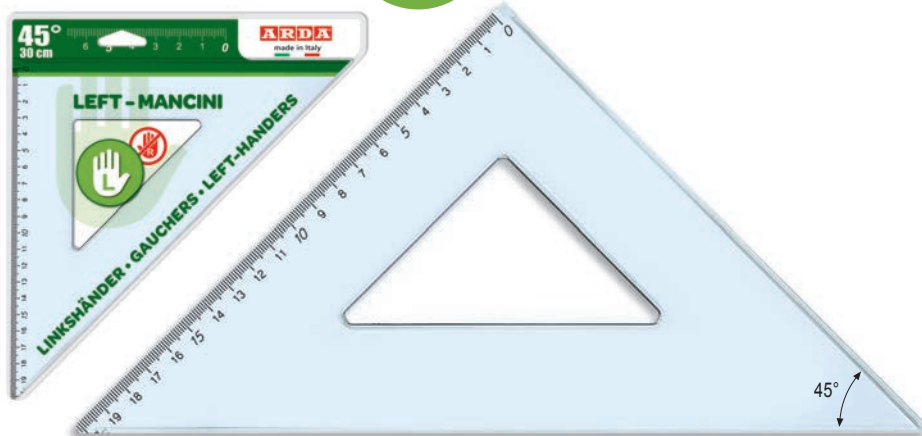

POUR EMPLOI TECHNIQUE ET SCOLAIRE.

Graduation spéciale pour gauchers de droit à gauche.

Made in Italy

Serie MANCINI - LEFT

Squadre

Set square - Equerre

Smusso, tirachina e bordo interno
Bevelled edge, ink-edge and finger lift
Facette, bord anti-tache et bord intérieur