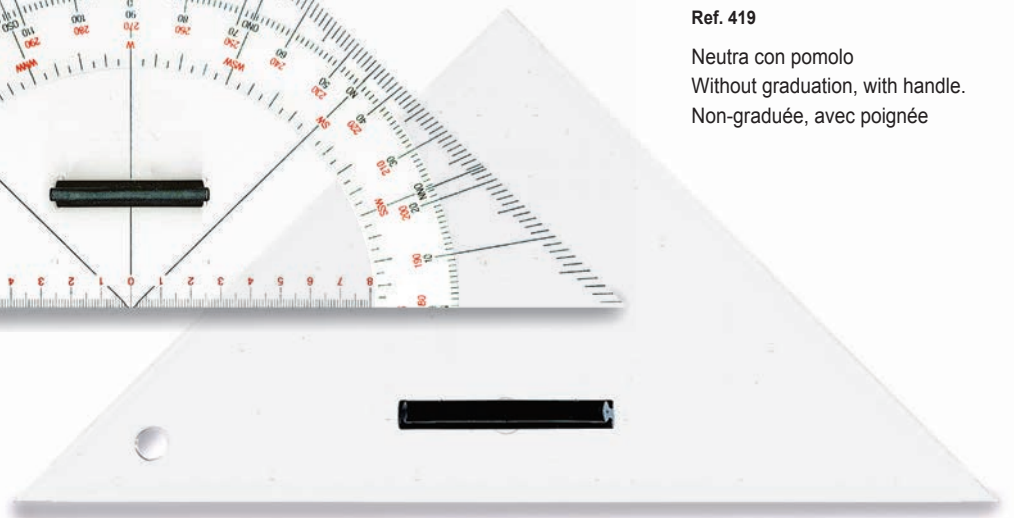

Ref. 419
Neutra con pomolo
Without graduation, with handle.
Non-graduée, avec poignée

Art.	EAN13 art.	Descrizione / Description	INNER pcs	EAN13 inner	MASTER pcs
418	8003438418005	45° cm.32	10	8003438418012	10
419	8003438419002	45° cm.32	10	8003438419019	10