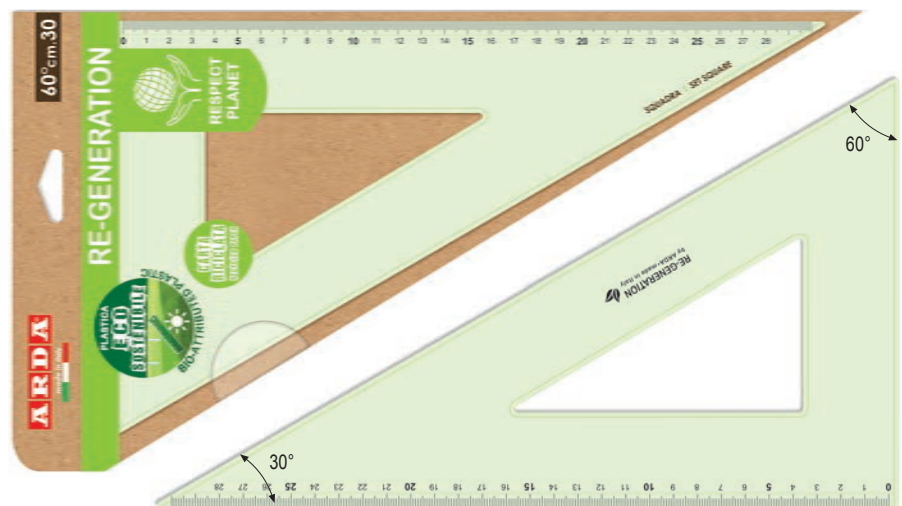

Ref. RE6030

Art.	EAN13 art.	Descrizione / Description	INNER pcs	EAN13 inner	MASTER pcs
RE6030	8003438028037	60° cm. 30	10	8003438028105	10