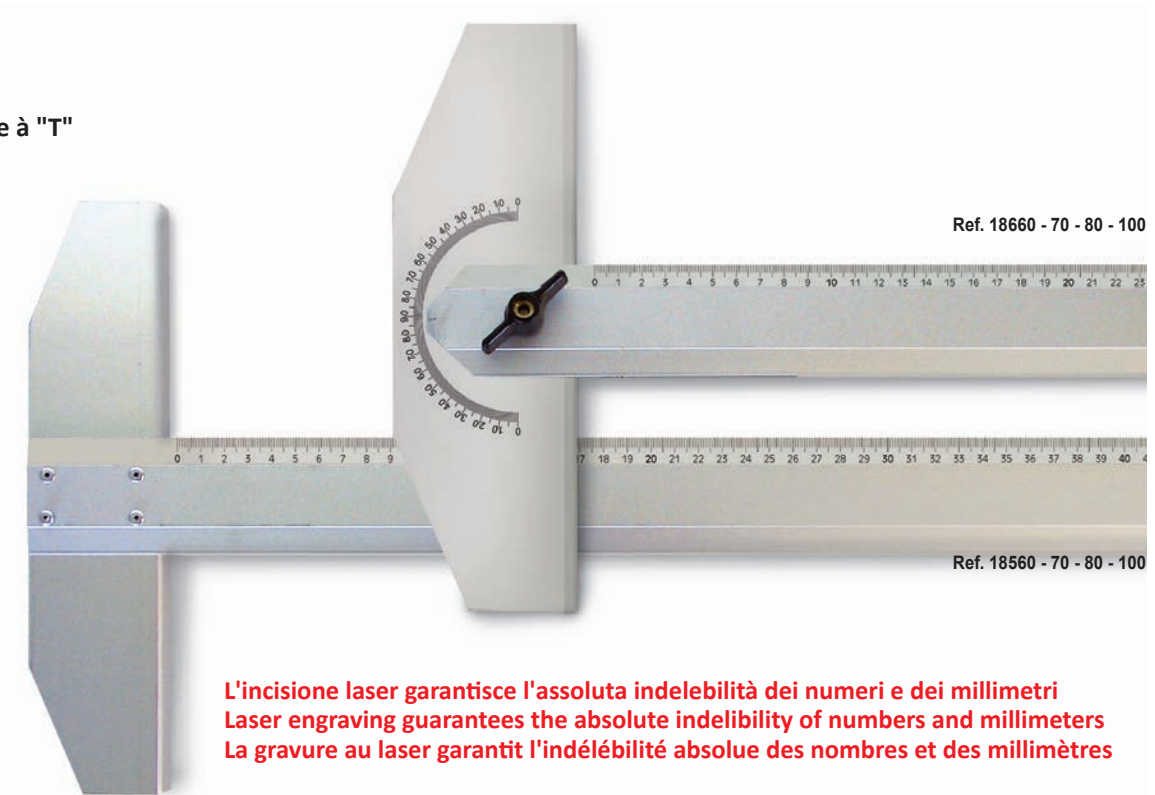

Righe T

T-squares - Règle à "T"

L'incisione laser garantisce l'assoluta indelebilità dei numeri e dei millimetri
Laser engraving guarantees the absolute indelibility of numbers and millimeters
La gravure au laser garantit l'indélébilité absolue des nombres et des millimètres

LASERTEK

**INCISIONE
LASER**

TESTA FISSA - Fixed head - Tête fixe

Art.	EAN13 art.	Descrizione / Description	INNER pcs	EAN13 inner	MASTER pcs
18560	8003438185600	cm.60	1	8003438185600	5
18570	8003438185709	cm.70	1	8003438185709	5
18580	8003438185808	cm.80	1	8003438185808	5
185100	8003438185105	cm.100	1	8003438185105	1

TESTA MOBILE - Mobile head - Tête mobile

Art.	EAN13 art.	Descrizione / Description	INNER pcs	EAN13 inner	MASTER pcs
18660	8003438186607	cm.60	1	8003438186607	5
18670	8003438186706	cm.70	1	8003438186706	5
18680	8003438186805	cm.80	1	8003438186805	5
186100	8003438186102	cm.100	1	8003438186102	1