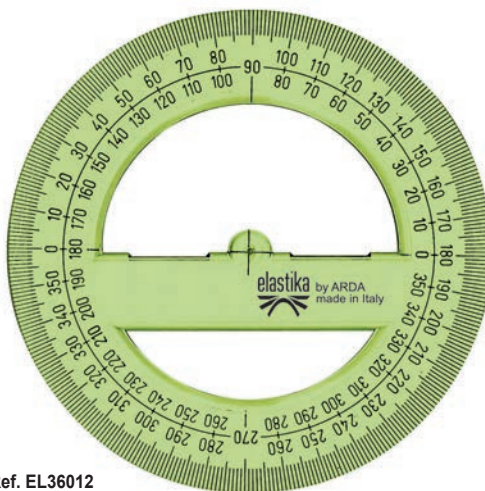

Ref. EL36012