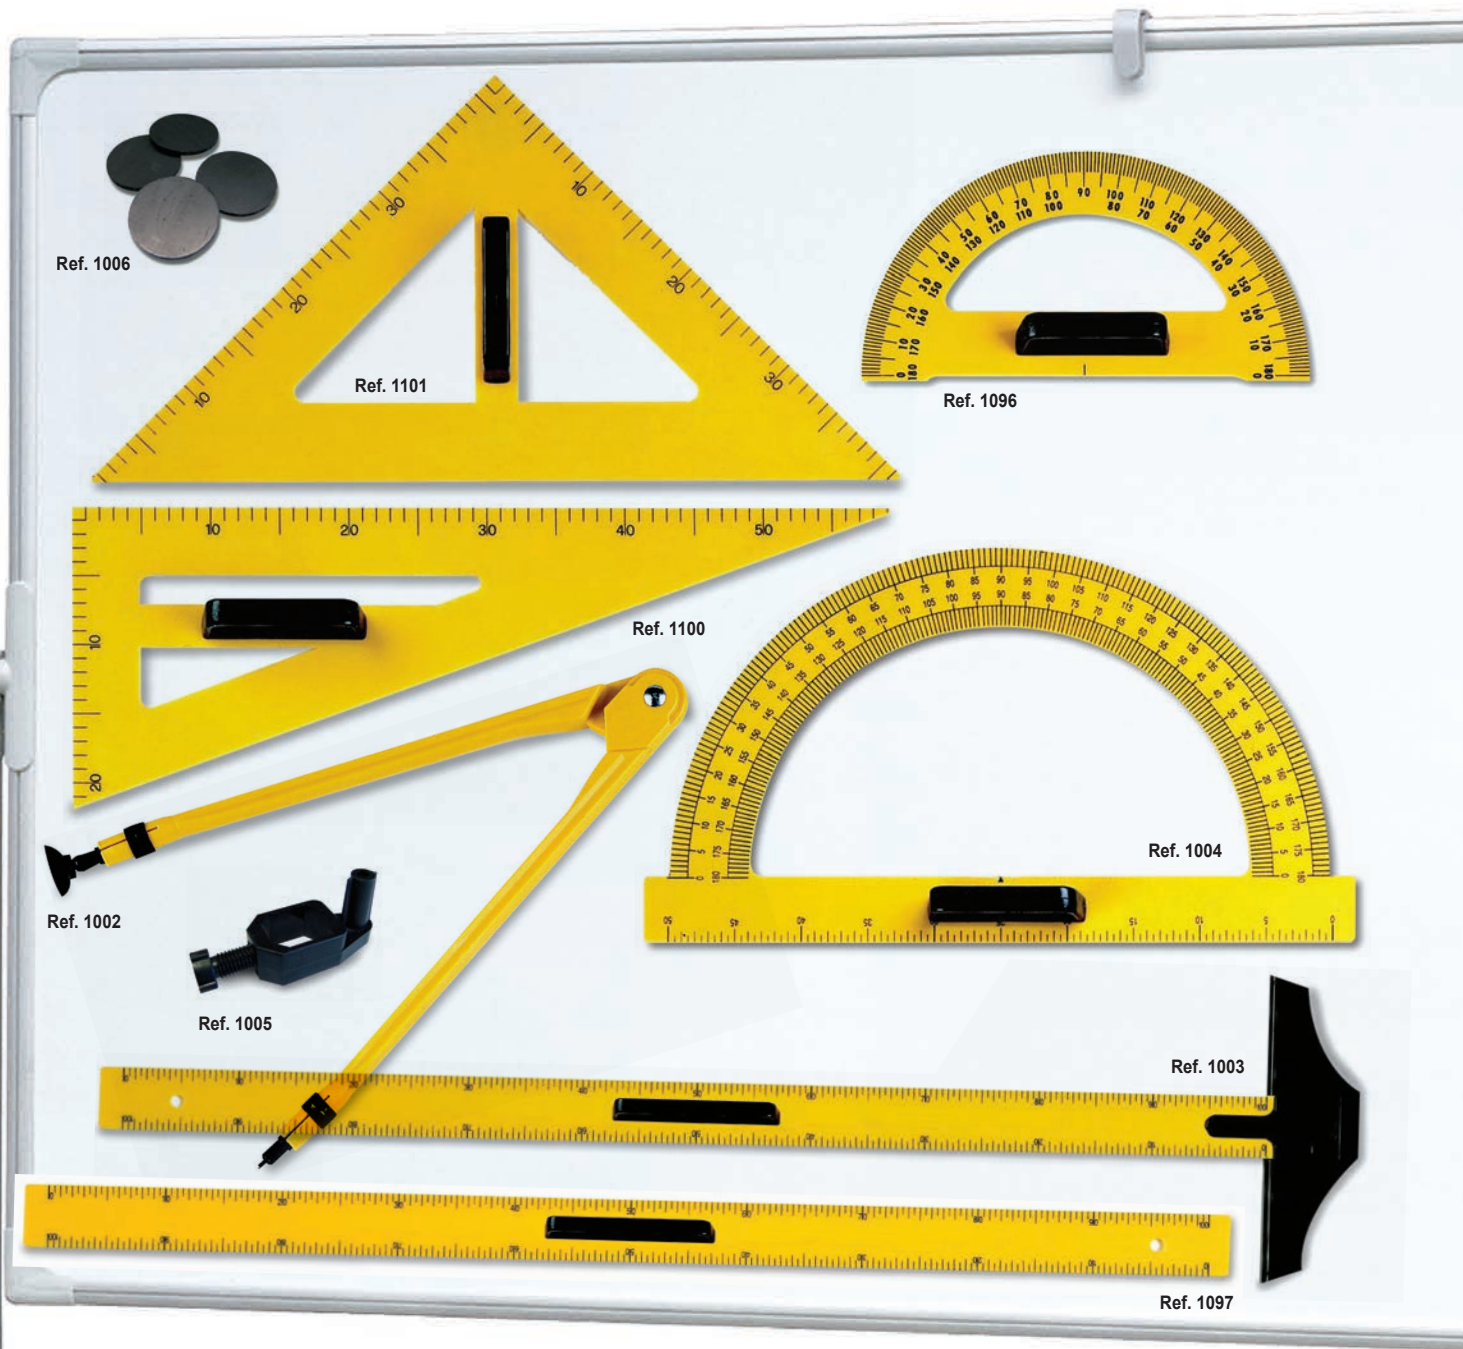

Tavoletta per disegno
(parallelografi)

Drawing boards (parallelograph)
Tables à dessin (parallélographe)

Scorrimento a filo.
Sliding with thread.
Glissement à fil.

Con leggio
with stand - avec lutrin

Art.	EAN13 art.	F.to / size	INNER	EAN13 inner	MASTER
050M	8003438014153	cm.40x53	1	8003438014153	8
060M	8003438014207	cm.48x63	1	8003438014207	7
070M	8003438014214	cm.50x73	1	8003438014214	5