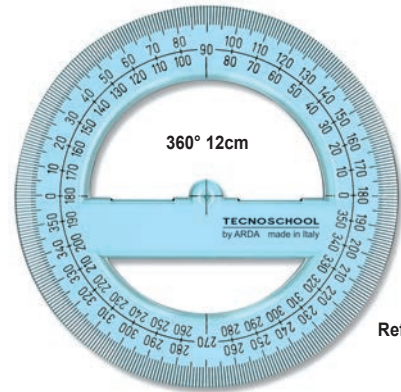

Doppio e Triplo decimetro

Finger grip ruler 20-30cm
Double e triple décimètre

2 millimetrature. Impugnatura corta.
2 graduations. Short grip.
2 graduations. Poignée corte.

Art.	EAN13 art.	Descrizione / Description	INNER pcs	EAN13 inner	MASTER pcs
403SS	8003438004031	cm. 20	20	8003438104038	300
406SS	8003438004062	cm. 30	20	8003438104069	160

Goniometri

Protractor - Rapporteur

Smusso e bordo interno
Bevelled edge and finger lift
Facette et bord intérieur

Ref. 405SS

Art.	EAN13 art.	Descrizione / Description	INNER pcs	EAN13 inner	MASTER pcs
404SS	8003438004048	180° cm.10	20	8003438104045	900
407SS	8003438004079	180° cm.12	20	8003438104076	660
405SS	8003438004055	360° cm.12	20	8003438104052	480

Curvilinee

French curves - Set de 3 pistolets

Con doppio tirachina
With double ink-edge
Double bord anti-tache

Art.	EAN13 art.	Descrizione / Description	INNER pcs	EAN13 inner	MASTER pcs
41200	8003438412003	Set 3 pz curvilinee/french curves/pistolets	10	8003438412027	190