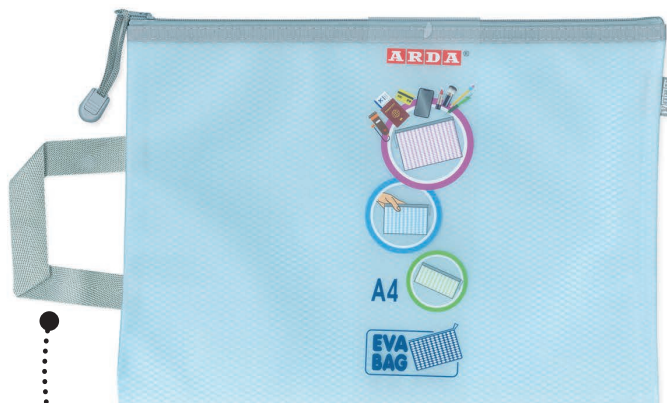

**BUSTE IN EVA CON CERNIERA
EVA ZIPPER BAG**

4

COLORI ASSORTITI
ASSORTED COLOURS

3

FORMATI SIZES

ref. 0269KCP - formato DL

ref. 0268KCP - formato A5

ref. 0267KCP - formato A4