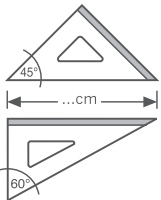

Made in Italy

Aluminium PROFIL

Squadre 45°

Set square 45° - Equerre 45°

Ref. 18026 - 32 - 40

Art.	EAN13 art.	Descrizione / Description	INNER pcs	EAN13 inner	MASTER pcs
18026	8003438180261	45° cm.25	3	8003438188267	30
18032	8003438180322	45° cm. 30	3	8003438188328	30
18040	8003438180407	45° cm. 35	3	8003438188403	3