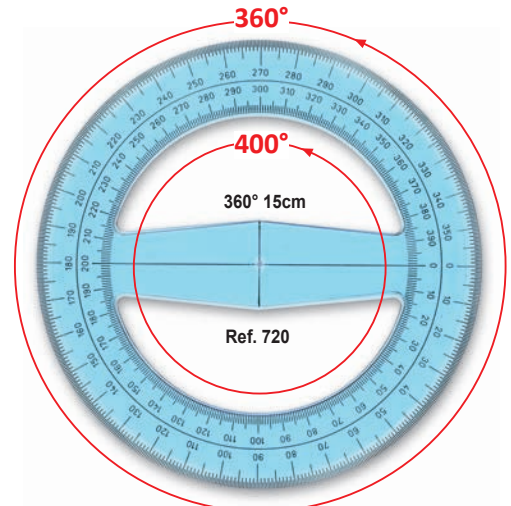

PROFESSIONAL - HIGH QUALITY ® **plexiglas**

Righe per parallelografi

Parallel rulers
Règles pour parallèles

Ref. 70150 - 60 - 70 - 80 -100 -120

Guscette in plexiglas per scorrimento a filo
Plexiglas slide-guides for thread
Glissières en plexiglas pour fil

Filo non incluso - Wire not included - Fil non inclus

Smusso e tirachina
Bevelled edge and ink-edge
Facette et bord anti-tache

* Ricavate da lastra - Cut from plate
Découpé à partir de la plaque

Art.	EAN13 art.	Descrizione / Description	INNER pcs	EAN13 inner	MASTER pcs
70150	8003438701503	cm. 50	1	8003438701503	10
70160	8003438701602	cm. 60	1	8003438701602	10
70170	8003438701701	cm. 70	1	8003438701701	10
70180	8003438701800	cm. 80	1	8003438701800	10
* 701120	8003438701121	cm. 120	1	8003438701121	10

Drawing items - Articles de tracage

Doppio e Triplo decimetro

Finger grip ruler 20-30cm
Double e triple décimètre

2 millimetrature. Impugnatura lunga.
2 graduations. Long grip.
2 graduations. Longue poignée.

Ref. 68020

Ref. 68030

Art.	EAN13 art.	Descrizione / Description	INNER pcs	EAN13 inner	MASTER pcs
68020	8003438680204	cm. 20	10	8003438681201	10
68030	8003438680303	cm. 30	10	8003438681300	10

Goniometri

Protractor - Rapporteur

Smusso e bordo interno
Bevelled edge and finger lift
Facette et bord intérieur

Ref. 750

Ref. 720

Art.	EAN13 art.	Descrizione / Description	INNER pcs	EAN13 inner	MASTER pcs
750	8003438007506	180° cm. 15	10	8003438107503	10
720	8003438007209	360° cm. 15	10	8003438107206	10