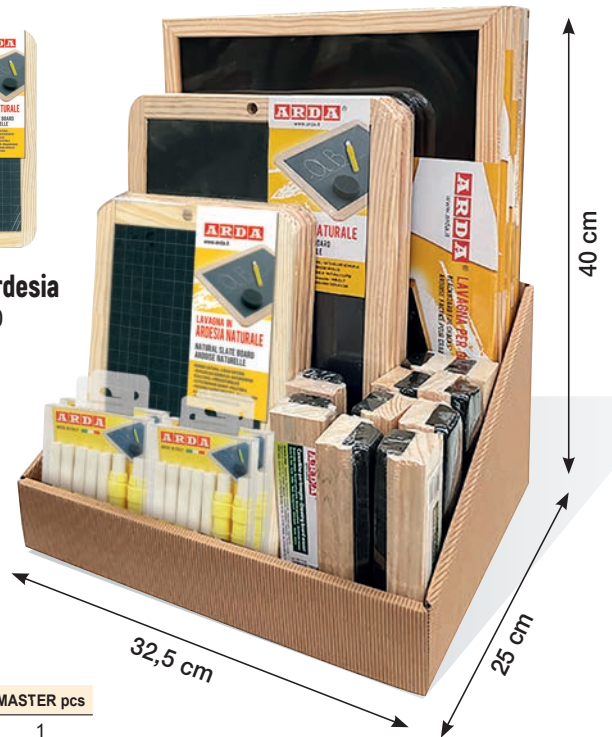

Writing boards - Ardoises et tableaux

Art.	EAN13 art.	Descrizione / Description	INNER pcs	EAN13 inner	MASTER pcs
LAV004	8007024501263	Display 32 pz/pcs	1	8007024501263	1

Accessori - Accessories - Accessoires

Cancellino

Eraser - Effaceur
44 x 44,5 x 20 h. mm