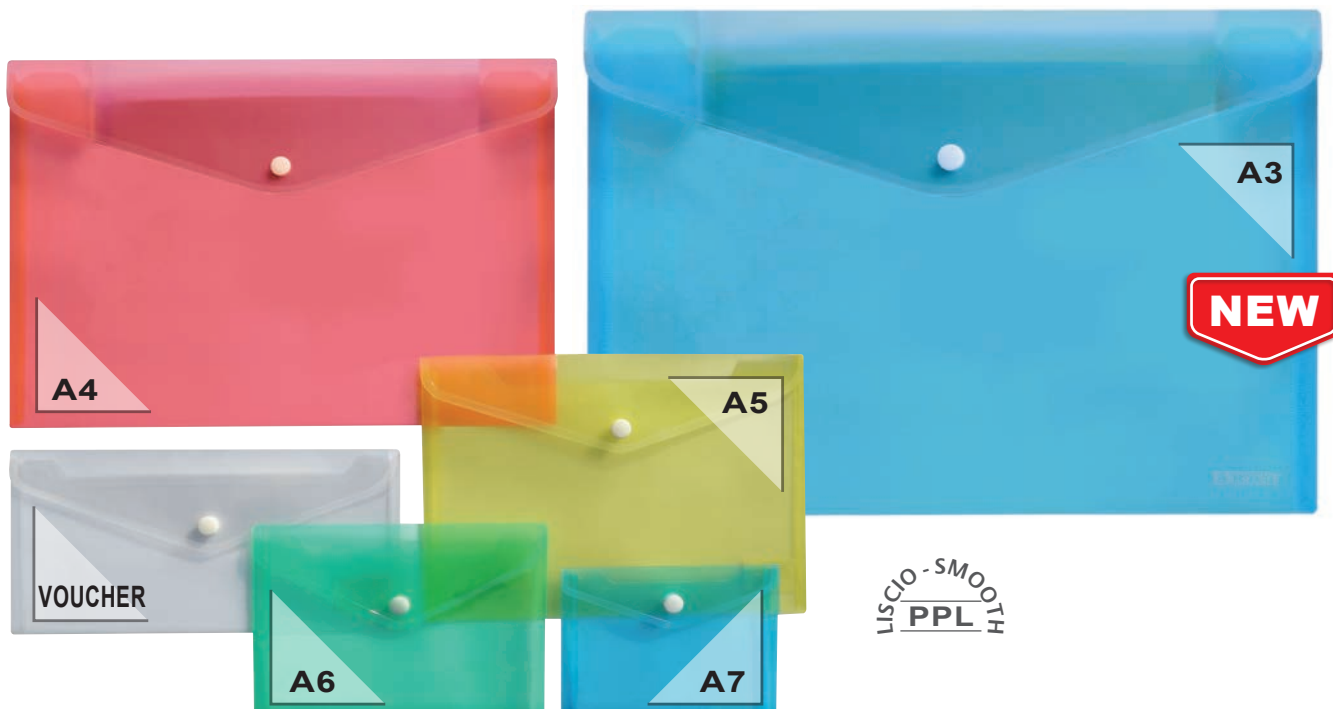

BUSTE CON BOTTONE DOCUMENT ENVELOPES WITH BUTTON

Buste in PPL liscio lucido con chiusura a bottone. Disponibili nei formati A3 - A4 - A5 - A6 - A7 - VOUCHER.
Smooth and glossy PPL document envelopes with button closure. Available in different sizes A3 - A4 - A5 - A6 - A7 - VOUCHER.