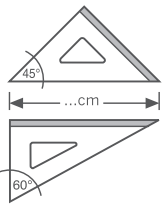

Squadre 45° e 60°
Set square 45° and 60°
Equerre 45° et 60°

Smusso, tirachina e bordo interno
Bevelled edge, ink-edge and finger lift
Facette, bord anti-tache et bord intérieur

Ref. RE4530

Art.	EAN13 art.	Descrizione / Description	INNER pcs	EAN13 inner	MASTER pcs
RE4530	8003438028020	45° cm. 30	10	8003438028099	10