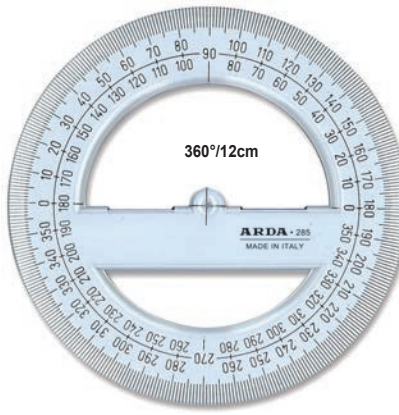

Goniometri 360°

Protractor 360° - Rapporteur 360°

Smusso e bordo interno
Bevelled edge and finger lift
Facette et bord intérieur

Ref. 285SS