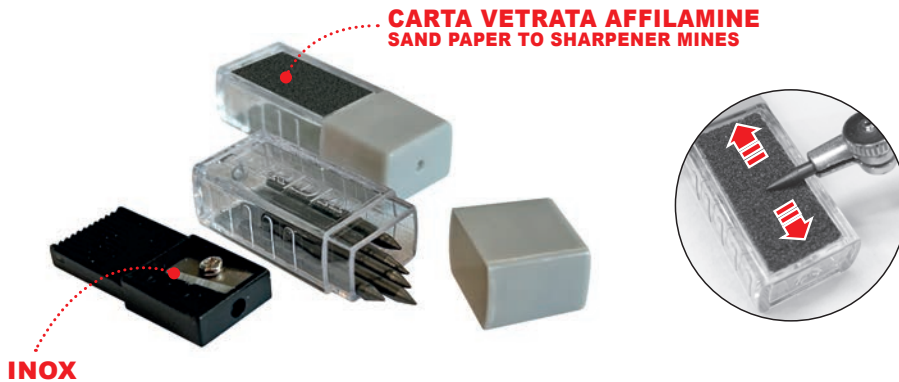

RICAMBI PER COMPASSO
SPARE PARTS FOR COMPASS

- n.10 Mine per compasso / compass leads HB - Ø 2 mm
- n.1 Temperamine / leads sharpener