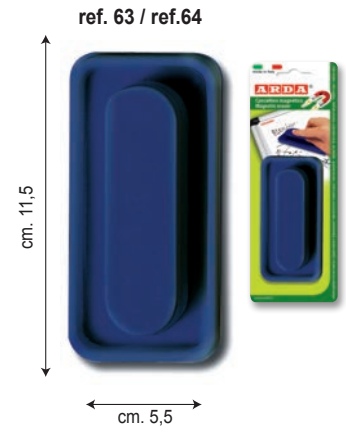

Cancellino magnetico

Eraser marker holder
Effaceur magnetique

Art.	EAN13 art.	Descrizione / Description	INNER pcs	EAN13 inner	MASTER pcs
49	8007024000490	Cancellino magnetico bianco portapennarello - in sacchetto	20	8007024502772	20
51	8007024000513	Cancellino magnetico bianco - in blister	20	8007024502734	20
63	8007024000636	Cancellino magnetico blu - in sacchetto	20	8007024502741	20
64	8007024000643	Cancellino magnetico blu - in blister	20	8007024502758	20

Cancellino magnetico portapennarello + 1 o 2 pennarelli

Magnetic eraser marker holder + 1 or 2 markers

Effaceur magnetique porte-marqueur + 1 or 2 marqueurs

PACKAGING : blister

Pennarelli punta media inclusi
Markers included
Marqueurs inclus

COLORE CANCELLINO
COLOUR ERASE / COLEUR EFFACEUR :
ref 62 : bianco - white - blanche
ref 65 : rosso - red - rouge

ref. 62
n.1
pennarello
incluso
marker
included
marqueur
inclus