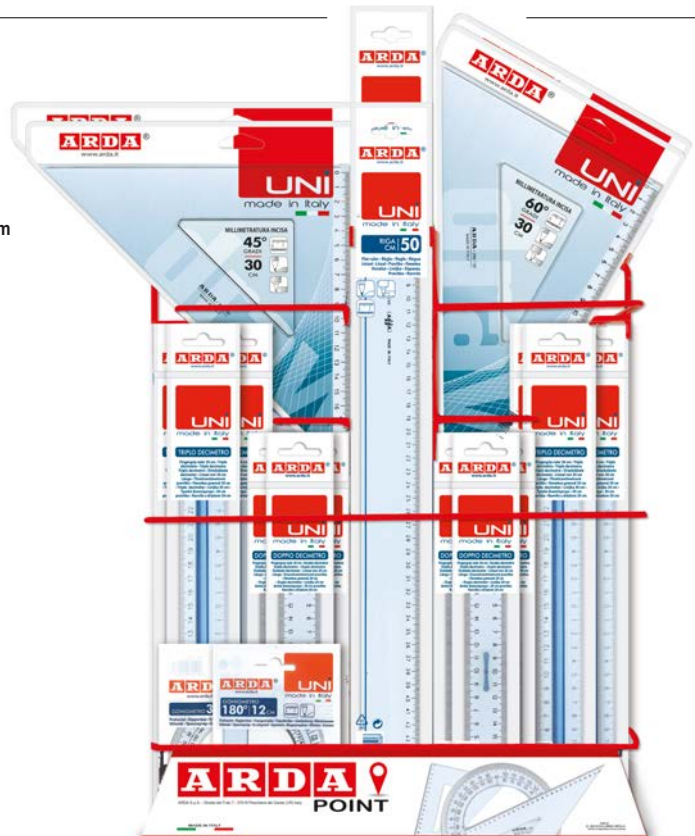

Espositore

Display - Présentoir

200
pcs

Ref. 4765

39,5 x 19 x 63 h. cm

DISPLAY 200 pz / pcs

Art.	EAN13 art.	Descrizione / Description	INNER	MASTER
4765	8003438047656	20x Sq. 45° cm. 30 20x Sq. 60° cm. 30 20x Sq. 45° cm. 35 20x Sq. 60° cm. 35 20x Righe cm. 50 20x Righe cm. 60 20x Doppio dec. cm. 20 20x Triplo dec. cm. 30 20x Gon. 180° cm. 12 20x Gon. 360° cm. 12	1	1