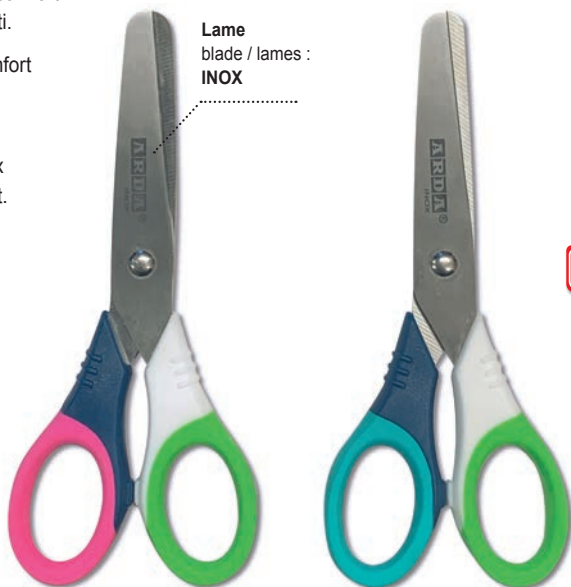

Ref. FB1308