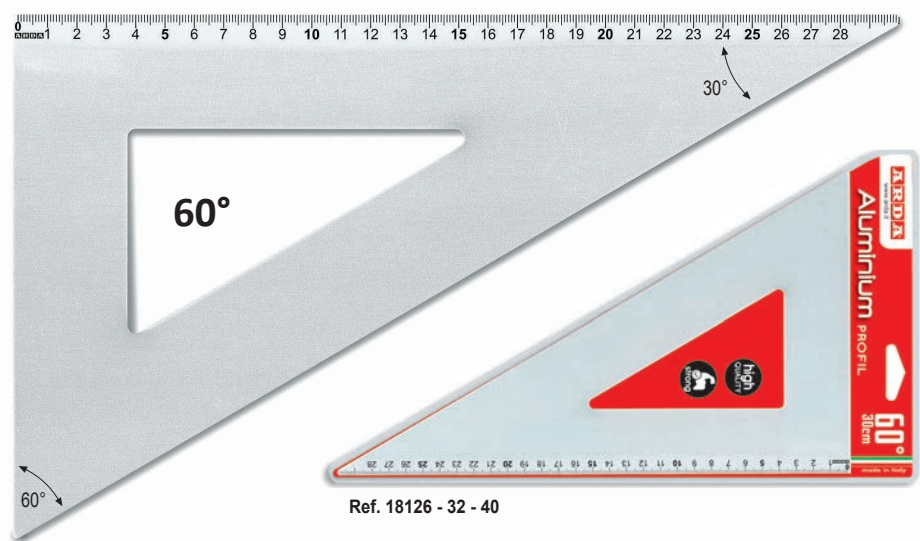

Squadre 60°

Set square 60° - Equerre 60°

Ref. 18126 - 32 - 40

Art.	EAN13 art.	Descrizione / Description	INNER pcs	EAN13 inner	MASTER pcs
18126	8003438181268	60° cm. 25	3	8003438189264	30
18132	8003438181329	60° cm. 30	3	8003438189325	30
18140	8003438181404	60° cm. 35	3	8003438189400	3