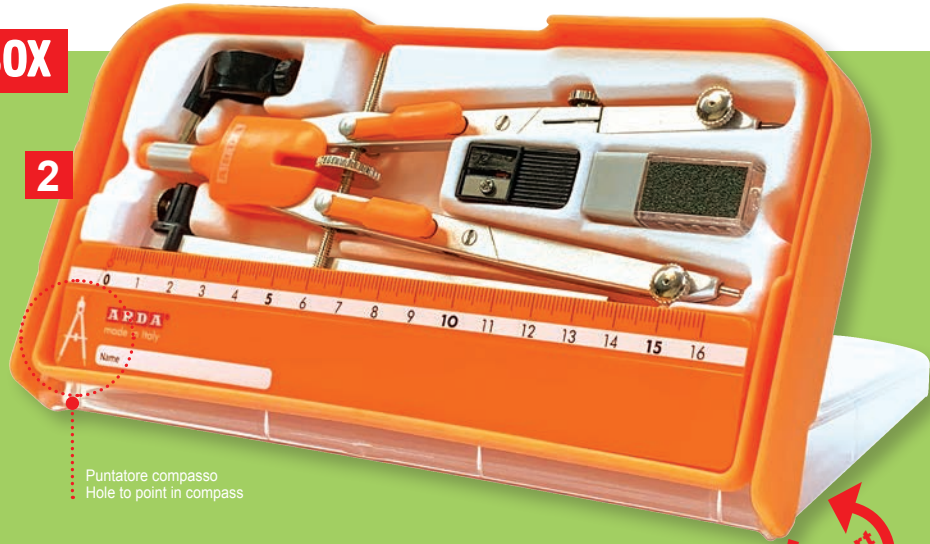

ASTE CON FINITURA SATINATA
 RODS WITH SATIN FINISH

Display 3 PZ.

Scatola SMART-BOX

1

2

Puntatore compasso
Hole to point in compass

- **Si ripiega** facilmente diventando un pratico supporto per l'uso.
- **Si richiude** mantenendo in ordine il compasso e gli accessori.
- **Resistente** grazie al materiale infrangibile
- **Chiusura di sicurezza** che evita l'apertura accidentale nello zaino.