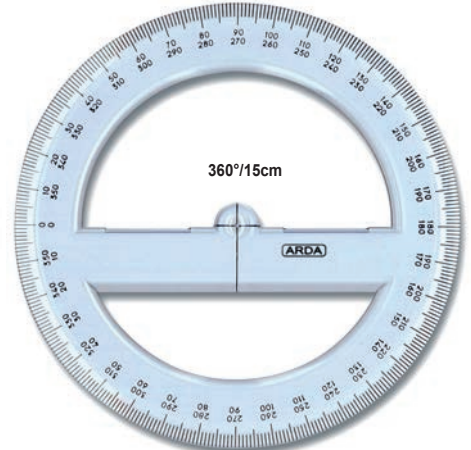

Goniometri 360°

Protractor 360° - Rapporteur 360°

Smusso e bordo interno
Bevelled edge and finger lift
Facette et bord intérieur

Ref. 285SS

Ref. 297SS

Art.	EAN13 art.	Descrizione / Description	INNER pcs	EAN13 inner	MASTER pcs
285SS	8003438002853	360° cm.12	20	8003438212856	480
297SS	8003438002976	360° cm.15	20	8003438202970	360