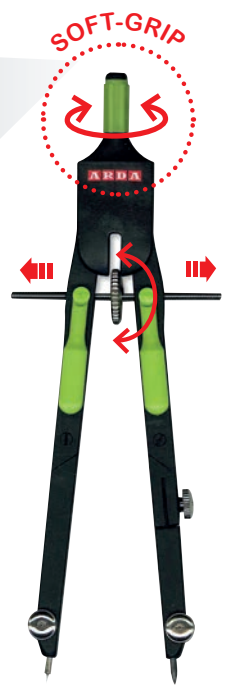

Astuccio stand-up : protegge il compasso e tutti gli accessori. lo apri, lo pieghi e hai tutto a portata di mano !

Stand-up fabric case : save your compass and accessories. open it, fold it and you have everything at your fingertips !

IN DISPLAY 3 pz/pcs