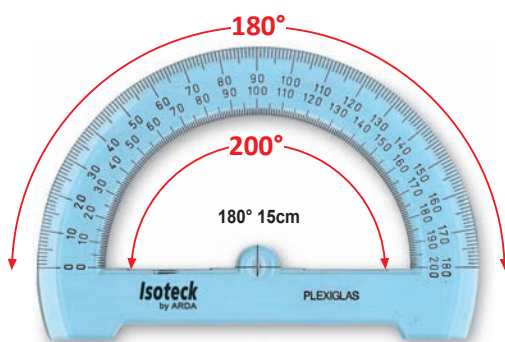

Goniometri

Protractor - Rapporteur

plexiglas

Smusso e bordo interno
Bevelled edge and finger lift
Facette et bord intérieur

Ref. 750