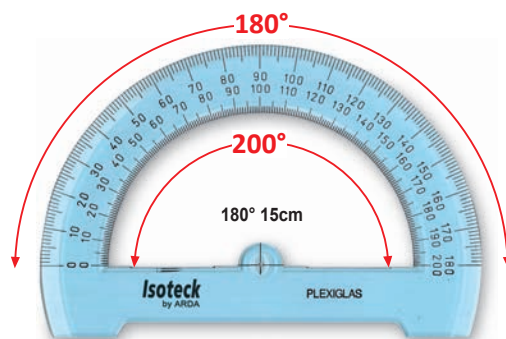

PROFESSIONAL - HIGH QUALITY ® **plexiglas**

Righe per parallelografi

Parallel rulers
Règles pour parallèles

Ref. 70150 - 60 - 70 - 80 -100 -120

Guscette in plexiglas per scorrimento a filo
Plexiglas slide-guides for thread
Glissières en plexiglas pour fil

Filo non incluso - Wire not included - Fil non inclus

Smusso e tirachina
Bevelled edge and ink-edge
Facette et bord anti-tache

* Ricavate da lastra - Cut from plate
Découpé à partir de la plaque

Art.	EAN13 art.	Descrizione / Description	INNER pcs	EAN13 inner	MASTER pcs
70150	8003438701503	cm. 50	1	8003438701503	10
70160	8003438701602	cm. 60	1	8003438701602	10
70170	8003438701701	cm. 70	1	8003438701701	10
70180	8003438701800	cm. 80	1	8003438701800	10
* 701120	8003438701121	cm. 120	1	8003438701121	10

Drawing items - Articles de tracage

Doppio e Triplo decimetro

Finger grip ruler 20-30cm
Double e triple décimètre

2 millimetrature. Impugnatura lunga.
2 graduations. Long grip.
2 graduations. Longue poignée.

Ref. 68020

Ref. 68030

Art.	EAN13 art.	Descrizione / Description	INNER pcs	EAN13 inner	MASTER pcs
68020	8003438680204	cm. 20	10	8003438681201	10
68030	8003438680303	cm. 30	10	8003438681300	10

Goniometri

Protractor - Rapporteur

Smusso e bordo interno
Bevelled edge and finger lift
Facette et bord intérieur

Ref. 750

Ref. 720

Art.	EAN13 art.	Descrizione / Description	INNER pcs	EAN13 inner	MASTER pcs
750	8003438007506	180° cm. 15	10	8003438107503	10
720	8003438007209	360° cm. 15	10	8003438107206	10