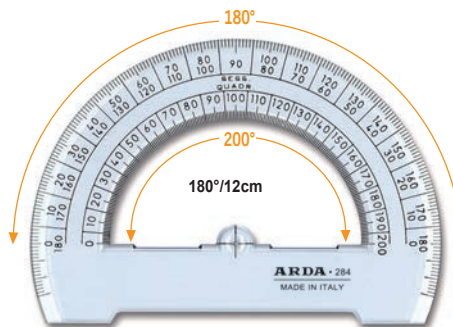

Decimetro Ruler 10cm - Décimètre

Ref. 280C

**Doppia graduazione
Double graduation
mm / inch**

Art.	EAN13 art.	Descrizione / Description	INNER pcs	EAN13 inner	MASTER pcs
280C	8003438002808	Decimetro - 10 cm	20	8003438202802	500

Doppio e triplo decimetro

Finger grip ruler 20 and 30 cm
Double et triple décimètre

impugnatura corta • short grip • poignée courte Ref. 283SS

impugnatura lunga • long grip • poignée longue Ref. 286SS

impugnatura lunga • long grip • poignée longue Ref. 50130SS

Art.	EAN13 art.	Descrizione / Description	INNER pz/pcs	EAN13 inner	MASTER pz/pcs
283SS	8003438002839	20 cm - impugnatura corta/short grip/poignée courte	20	8003438022837	300
286SS	8003438002860	20 cm - impugnatura lunga/long grip/poignée longue	20	8003438028600	240
50130SS	8003438005014	30 cm - impugnatura lunga/long grip/poignée longue	20	8003438025012	160

Goniometri 180° Protractor 180° Rapporteur 180°

Smusso e bordo interno
Bevelled edge and finger lift
Facette et bord intérieur

Ref. 294SS
Con decimetro
With ruler 10 cm - Avec décimètre

Ref. 284SS

Ref. 296SS

Art.	EAN13 art.	Descrizione / Description	INNER pcs	EAN13 inner	MASTER pcs
294SS	8003438002945	180° cm.10 con decim.	20	8003438212948	900
284SS	8003438002846	180° cm.12	20	8003438212849	660
296SS	8003438002969	180° cm.15	20	8003438202963	20