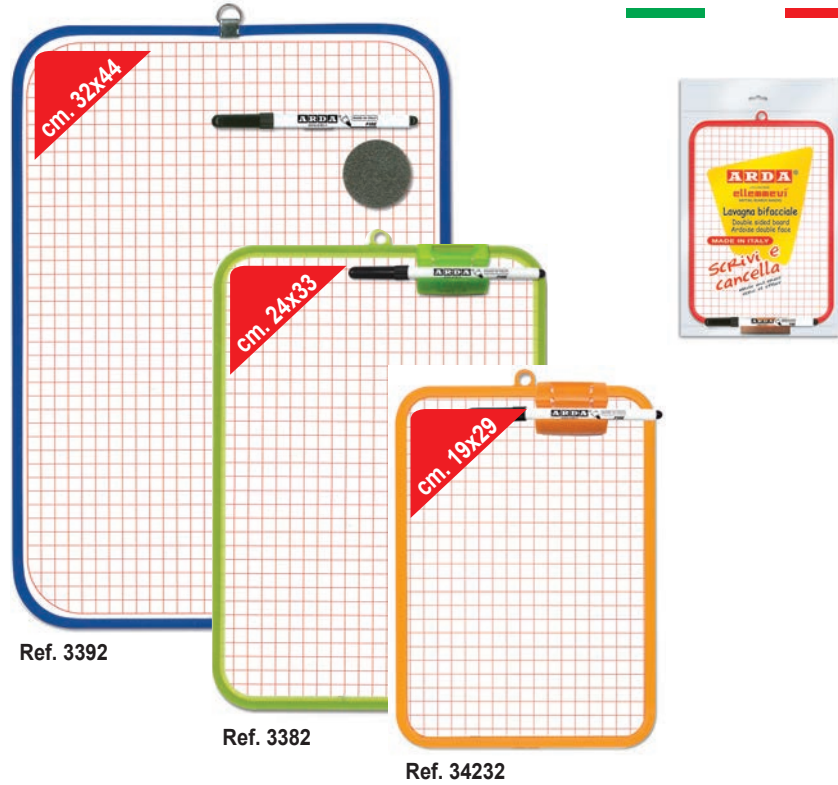

Art.	EAN13 art.	Descrizione / Description	INNER pcs	EAN13 inner	MASTER pcs
34232	8007024342323	cm. 19x29	12	8007024501133	12
3382	8007024033825	cm. 24x33	12	8007024501140	12
3392	8007024033924	cm. 32x44	12	8007024501157	12

Bifacciali SUPERFICIE IN CARTONE PLASTIFICATO

Double side board - PLASTIC COVERED CARDBOARD
Ardoise double face - SURFACE EN CARTON PLASTIFIE

Senza accessori
Without accessories
Sans accessoires