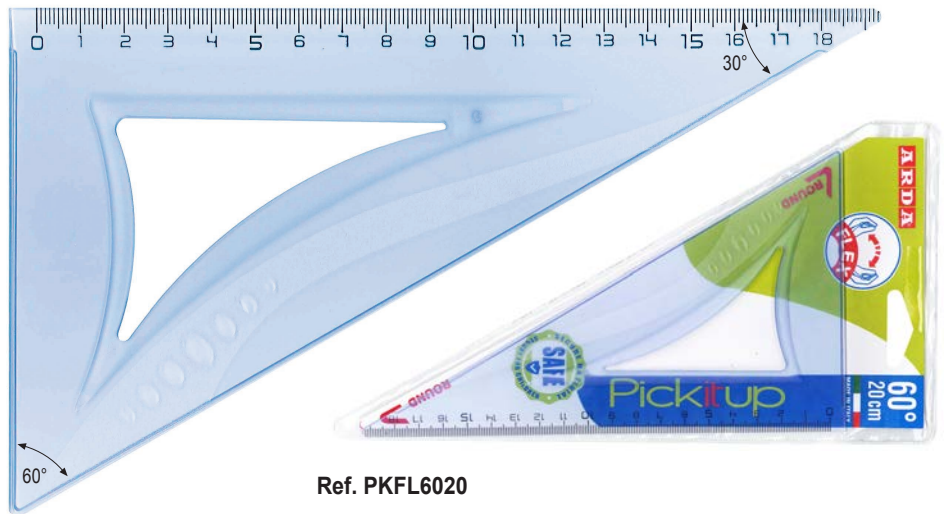

Ref. PKFL6020

Art.	EAN13 art.	Descrizione / Description	INNER pcs	EAN13 inner	MASTER pcs
PKFL6020	8003438021830	60° cm. 20	20	8003438021908	240