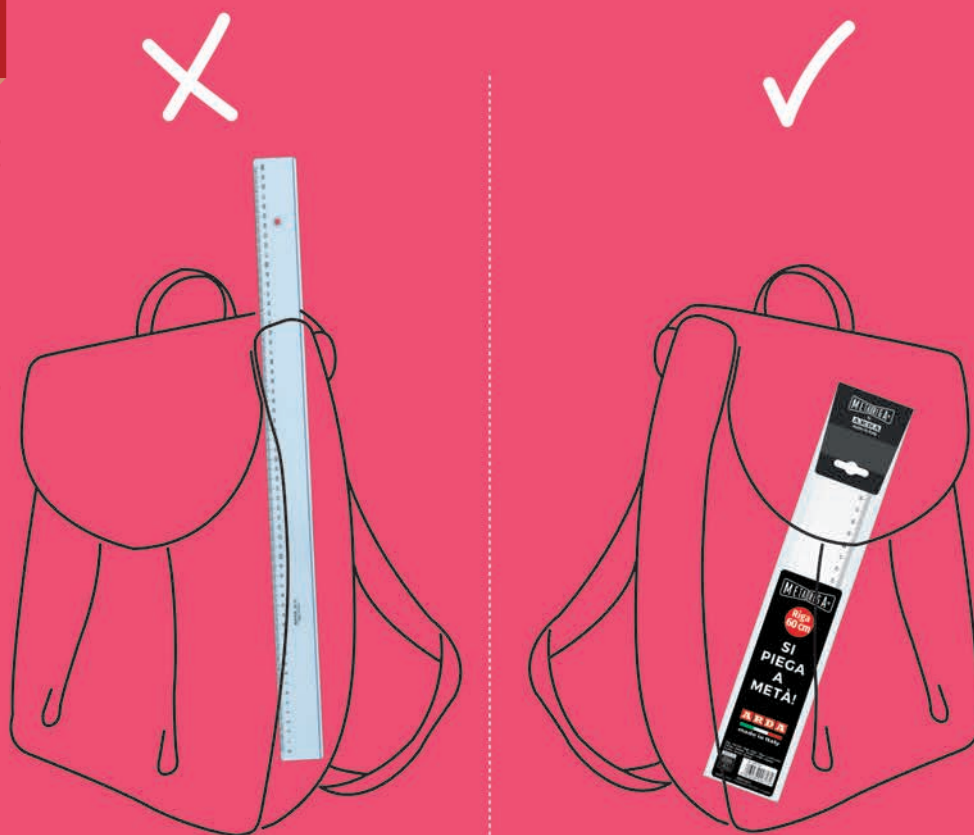

METARIGA°

ARDA

semplicemente
geniale!

The ingenious solution that solves the problem of lines sticking out of backpacks and briefcases !
It is precise and maintains all the technical characteristics of a traditional ruler. Protection case.

La solution ingénieuse qui résout le problème des lignes qui dépassent des sacs à dos et des porte-documents !
Précis, conserve les caractéristiques techniques d'une règle traditionnelle inchangées. Emballé dans un étui protective.

La soluzione geniale che risolve il problema delle righe che fuoriescono da zaini e cartelle !
E' precisa e mantiene inalterate tutte le caratteristiche tecniche di una riga tradizionale. Confezionata in custodia protettiva.