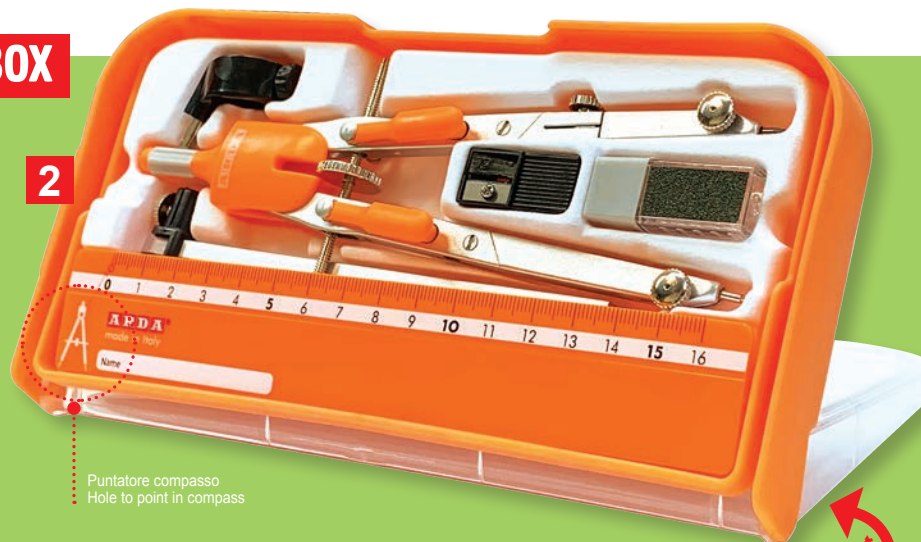

COMPASSI - Quick-set compass

Scatola SMART-BOX

1

2

Puntatore compasso
Hole to point in compass

- **Si ripiega** facilmente diventando un pratico supporto per l'uso.
- **Si richiude** mantenendo in ordine il compasso e gli accessori.
- **Resistente** grazie al materiale infrangibile
- **Chiusura di sicurezza** che evita l'apertura accidentale nello zaino.