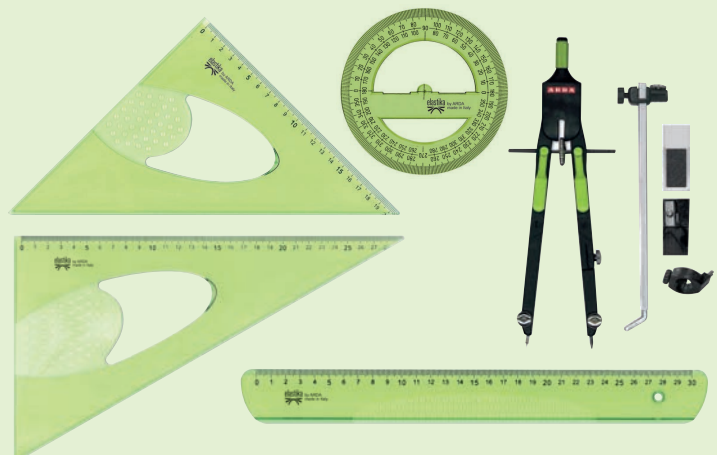

* Album disegno non incluso - Drawing album not included - Papier à dessin non inclus