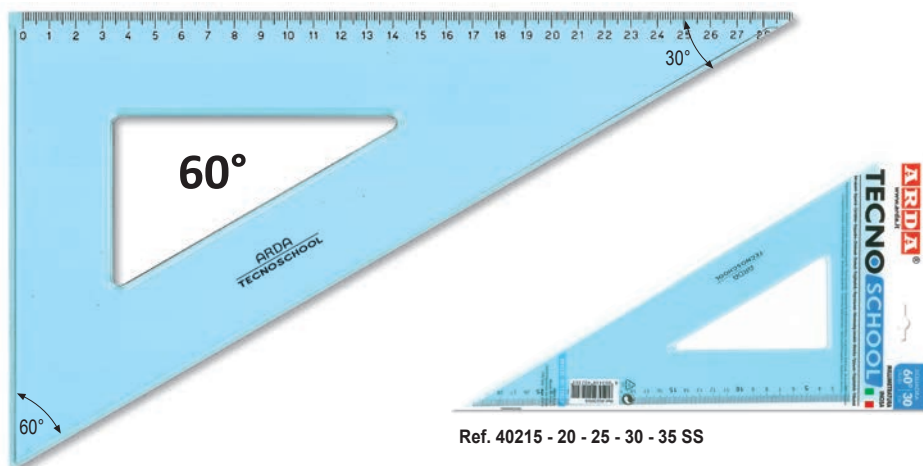

Ref. 40215 - 20 - 25 - 30 - 35 SS

Art.	EAN13 art.	Descrizione / Description	INNER pcs	EAN13 inner	MASTER pcs
40215SS	8003438402158	60° cm. 15	20	8003438422156	880
40220SS	8003438442208	60° cm. 20	20	8003438422200	400
40225SS	8003438402257	60° cm. 25	20	8003438422255	260
40230SS	8003438402301	60° cm. 30	20	8003438422309	200
40235SS	8003438402356	60° cm. 35	20	8003438422354	200