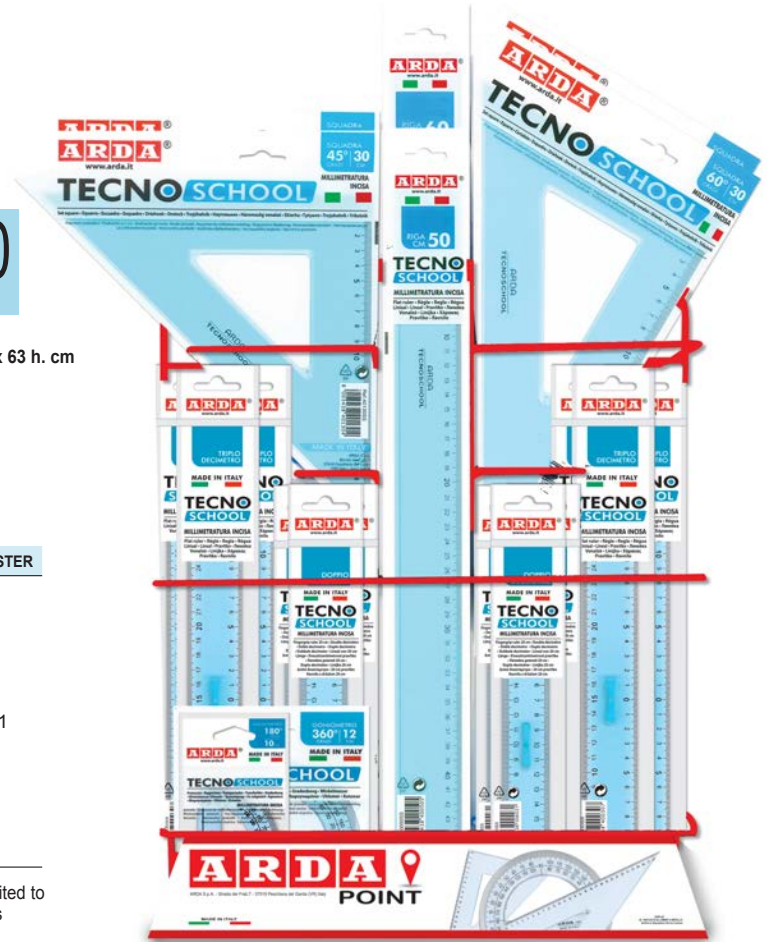

Espositore
Display - Presentoir

Contenuto specifico per disegno tecnico su fogli A3

Specific content for technical drawing on A3 sheets

Contenu spcifique pour le dessin technique sur papier A3

200
pcs

Ref. 6640
39.5 x 19 x 63 h. cm