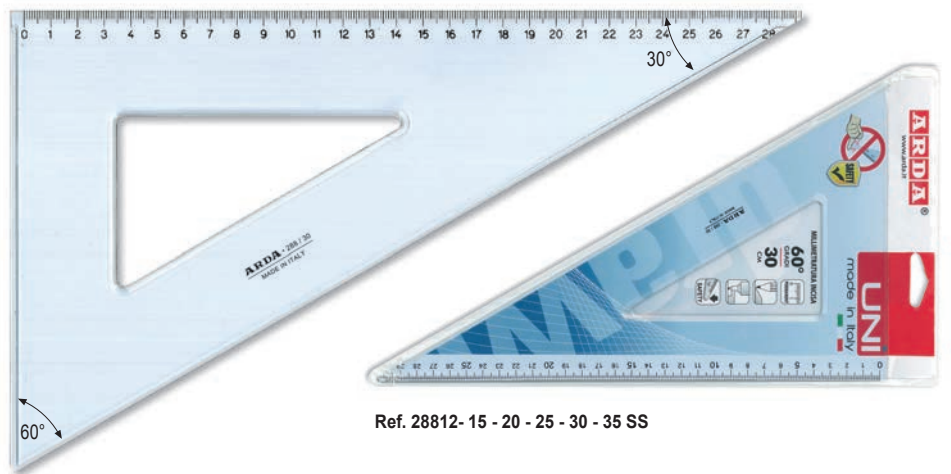

Ref. 28812- 15 - 20 - 25 - 30 - 35 SS

Art.	EAN13 art.	Descrizione / Description	INNER pcs	EAN13 inner	MASTER pcs
28812SS	8003438288127	60° cm. 12	20	8003438488121	500
28815SS	8003438288158	60° cm. 15	20	8003438488152	880
28820SS	8003438288202	60° cm. 20	20	8003438488206	400
28825SS	8003438288257	60° cm. 25	20	8003438488251	260
28830SS	8003438288301	60° cm. 30	20	8003438488305	200
28835SS	8003438288356	60° cm. 35	20	8003438488350	200