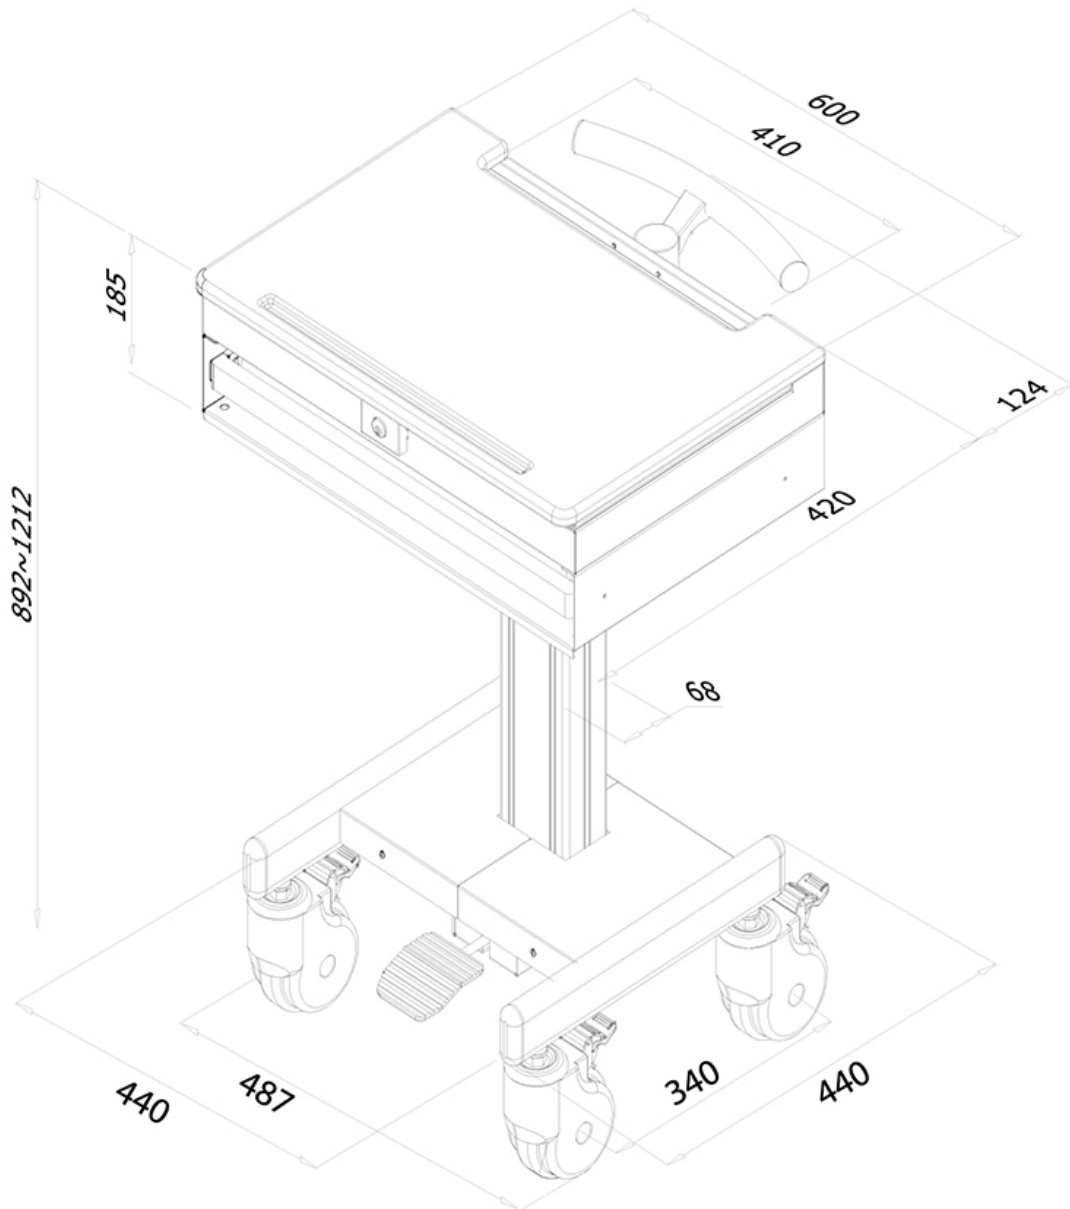

MED-M100

LA NEOMOUNTS MEDICO PORTATILE

Neomounts

Measuring unit: mm