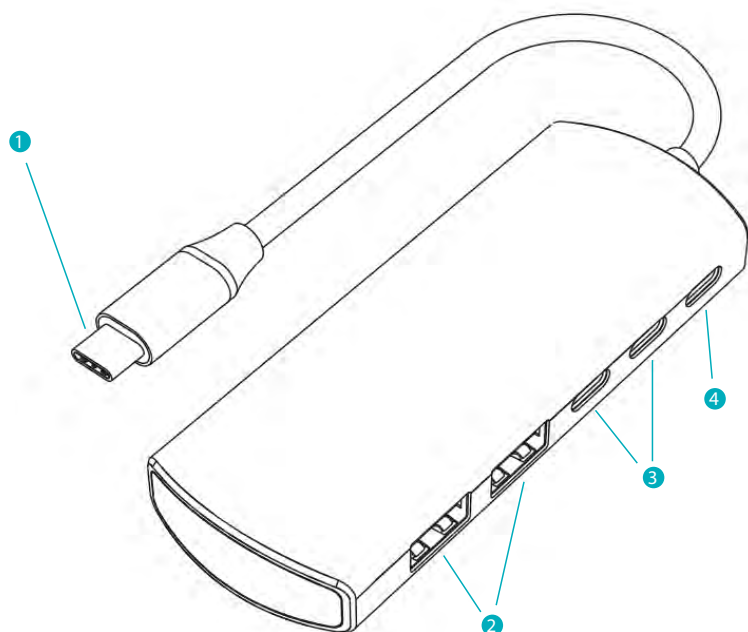

mediacom

HUB USB-C - 2 porte USB 3.0 + 2 porte USB-C

USB-C

5
Gbps

SuperSpeed

Corpo in
Alluminio

87W

Power
Delivery

HUB USB-C - 2 porte USB 3.0 + 2 porte USB-C

- 1 USB-C
- 2 USB 3.0
- 3 USB-C
- 4 USB-C PD

SPECIFICHE TECNICHE:

USB Type-C 3.0 **2 x 5 Gbps**

USB-C PD **87W**

USB 3.0 **2 x 5 Gbps**

CONTENUTO DELLA SCATOLA

HUB Type-C