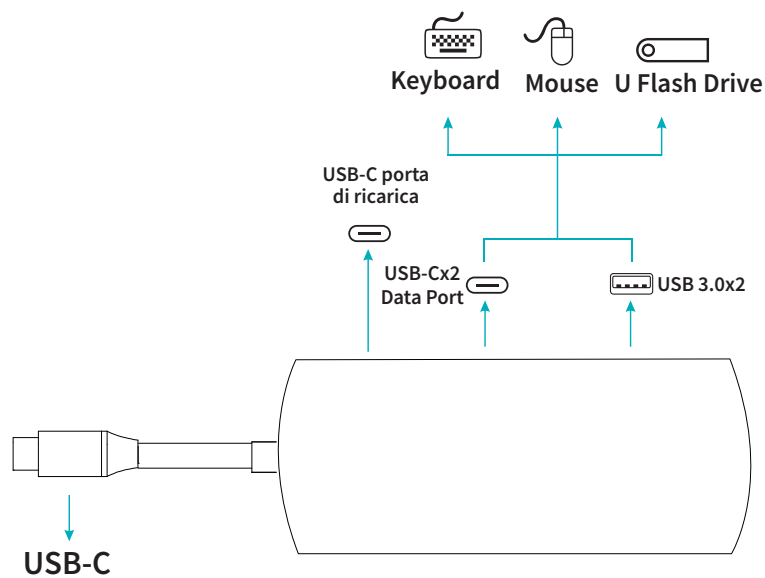

mediacom

HUB USB-C - 2 porte USB 3.0 + 2 porte USB-C

USB-C

5
Gbps

SuperSpeed

Corpo in
Alluminio

87W

Power
Delivery

HUB USB-C - 2 porte USB 3.0 + 2 porte USB-C

- 1 USB-C
- 2 USB 3.0
- 3 USB-C
- 4 USB-C PD

SPECIFICHE TECNICHE:

USB Type-C 3.0 **2 x 5 Gbps**

USB-C PD **87W**

USB 3.0 **2 x 5 Gbps**

CONTENUTO DELLA SCATOLA

HUB Type-C