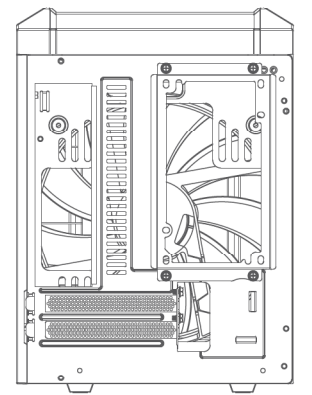

# MASTERCASE H100

512002631-GP V2.0 2019-06

**EN** Package Content

**AR** حزمة المحتوى

**BG** Съдържание на пакета

**CHS** 零件包

**CHT** 零件包

**ID** Isi Paket