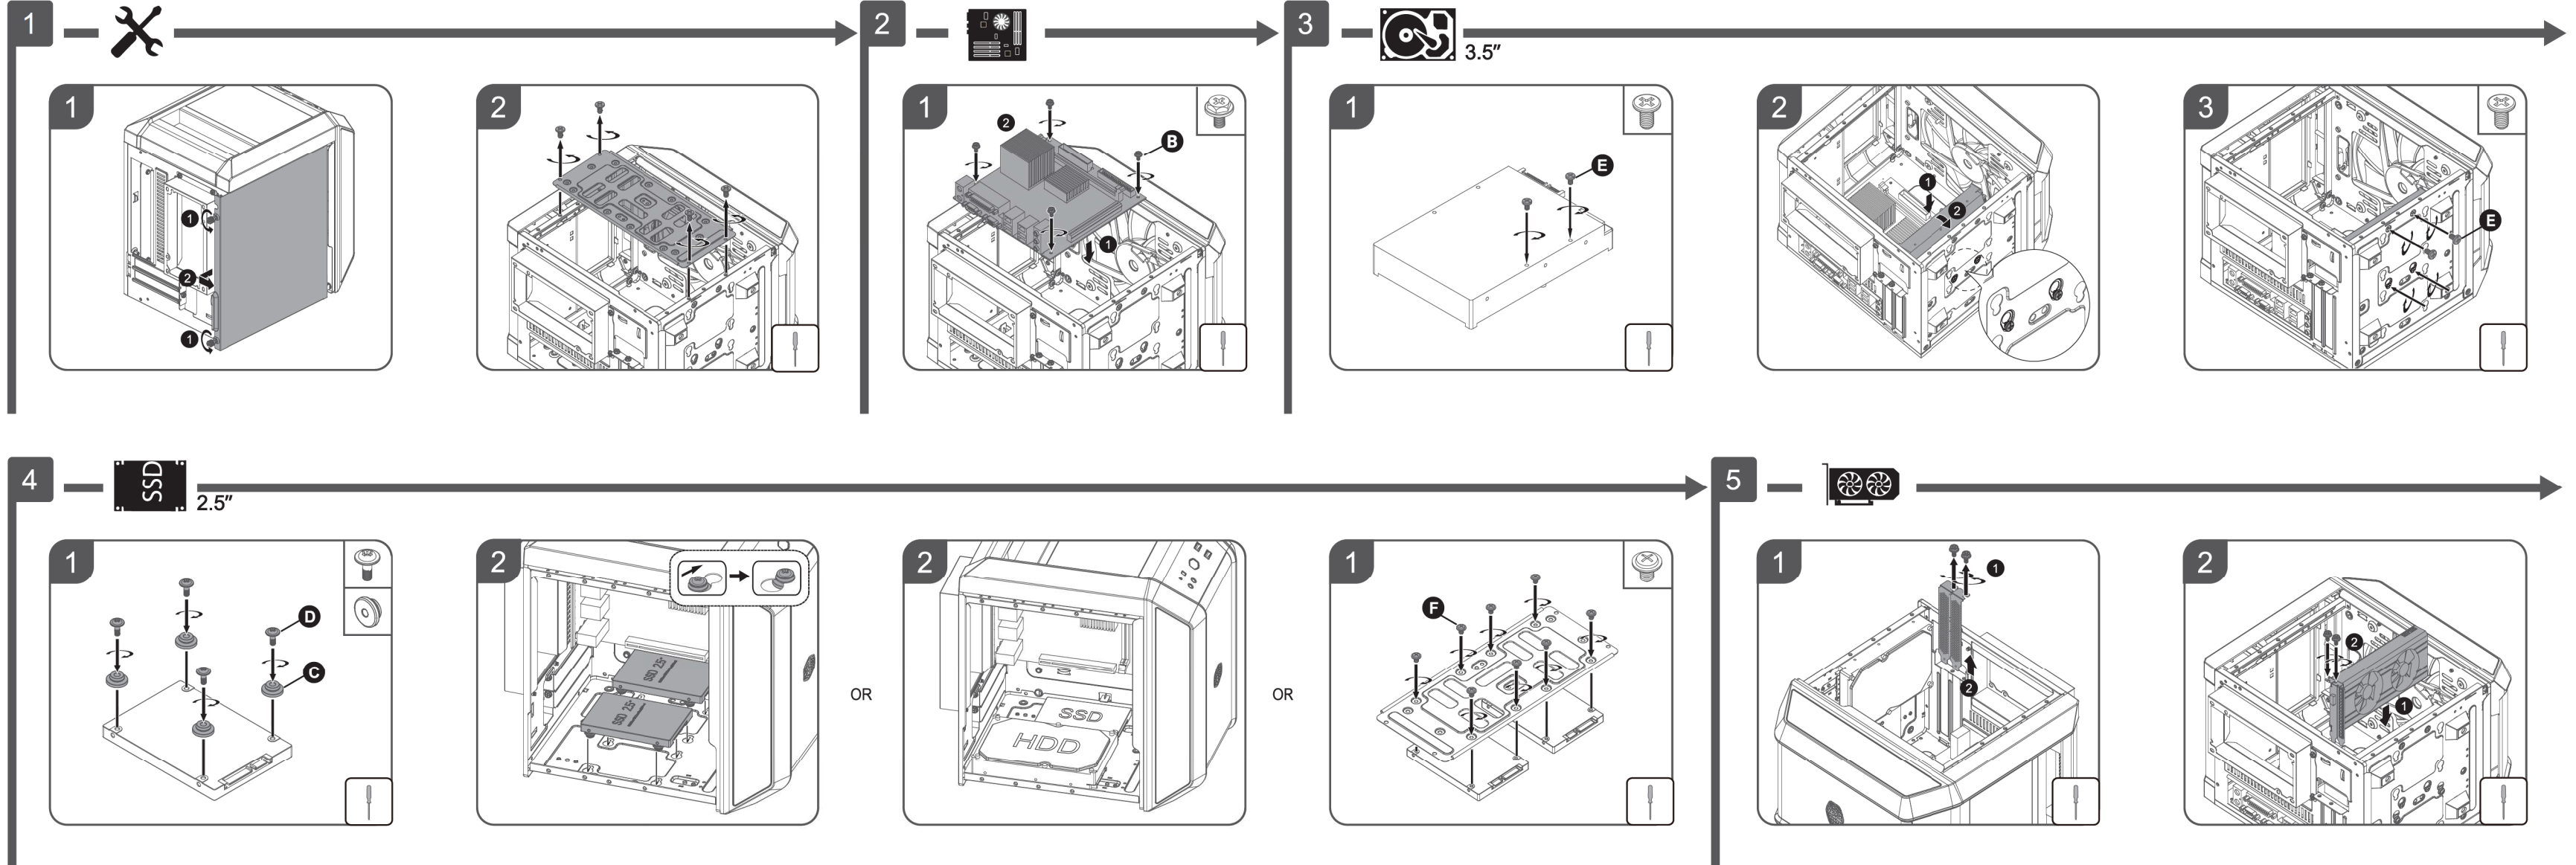

6

7

8

OPTIONAL

120/140mm

C+T Version

200mm

Intel - LGA 2066/2011-v3/2011/1366/115X/775