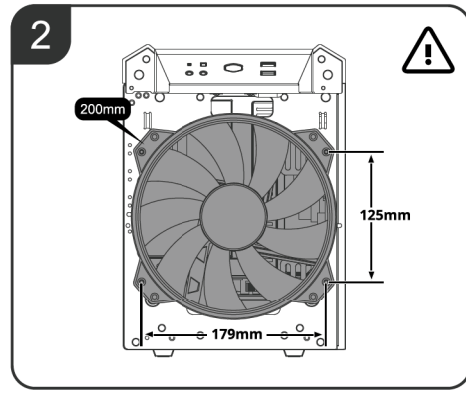

6

7

8

OPTIONAL

120/140mm

C+T Version

200mm

Intel - LGA 2066/2011-v3/2011/1366/115X/775