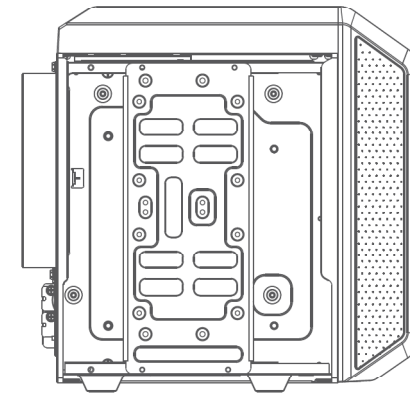

# MASTERCASE H100

512002631-GP V2.0 2019-06

**EN** Package Content

**AR** حزمة المحتوى

**BG** Съдържание на пакета

**CHS** 零件包

**CHT** 零件包

**ID** Isi Paket