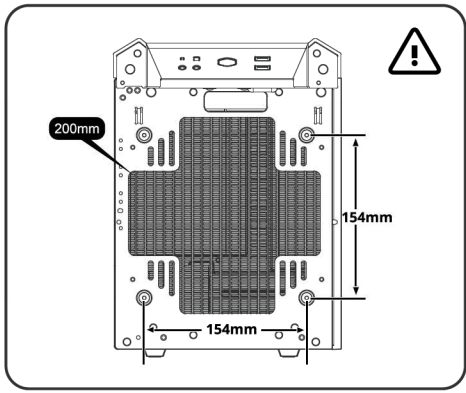

6

7

8

OPTIONAL

120/140mm

C+T Version

200mm

Intel - LGA 2066/2011-v3/2011/1366/115X/775