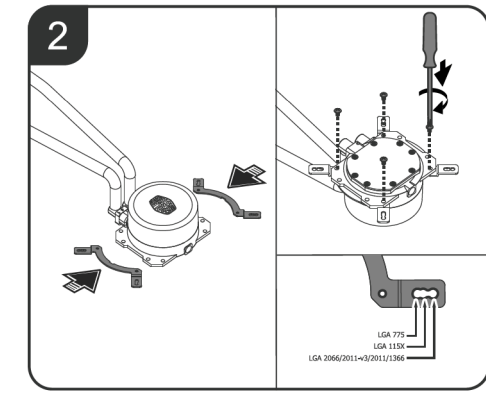

6

7

8

OPTIONAL

120/140mm

C+T Version

200mm

Intel - LGA 2066/2011-v3/2011/1366/115X/775