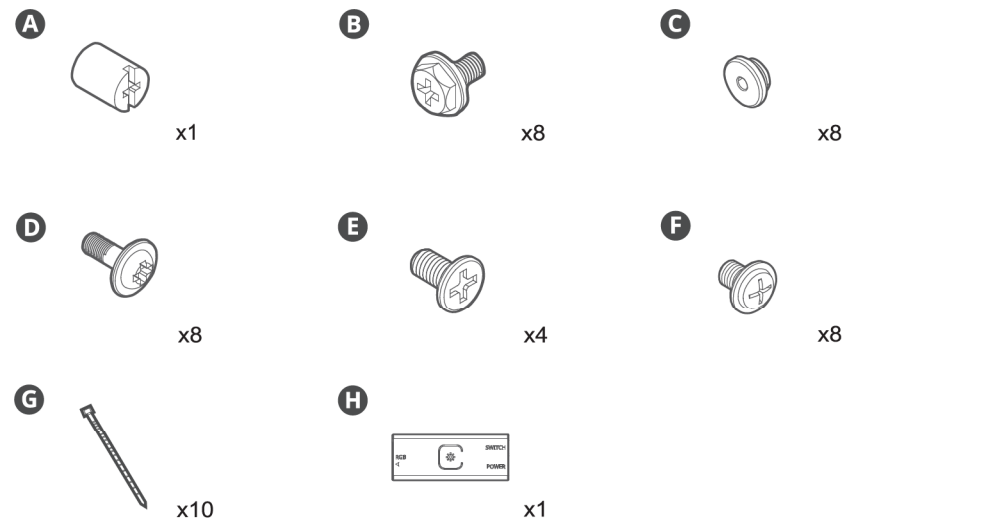

Make It Yours.

MASTERCASE H100

512002631-GP V2.0 2019-06

EN Package Content

AR حزمة المحتوى

BG Съдържание на пакета

CHS 零件包

CHT 零件包

ID Isi Paket

HU A csomag tartalma

IT Contenuto della scatola

JP パッケージ内容物

KR 구성품

NL Verpakingsinhoud

FA محتویات

CS Obsah balení

DE Verpackungsinhalt

EL Περιεχόμενα Συσκευασίας

ES Contenido Paquete

FR Contenu de l'emballage

PL Zawartość opakowania

PT Conteúdo da embalagem

RU Комплектация

SR Saržaj pakovanja

TR Paket içeriği