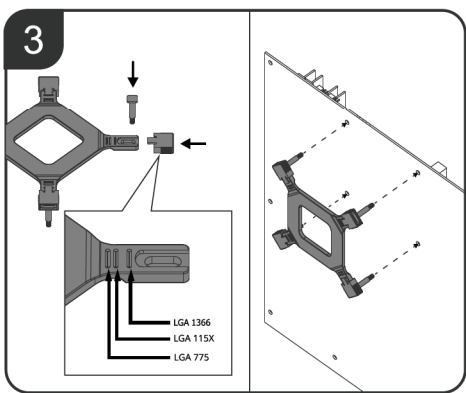

Intel - LGA 1366/115X/775