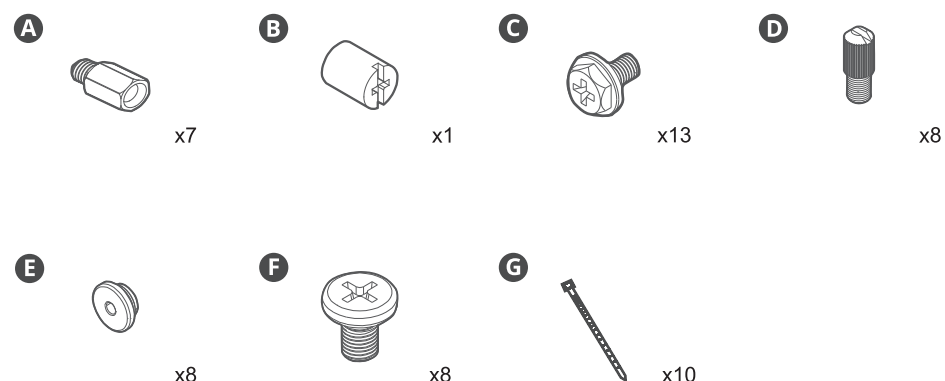

Make It Yours.

MASTERBOX MB530P

EN Package Content

AR حزمة المحتوى

BG Съдържание на пакета

CHS 零件包

CHT 零件包

ID Isi Paket