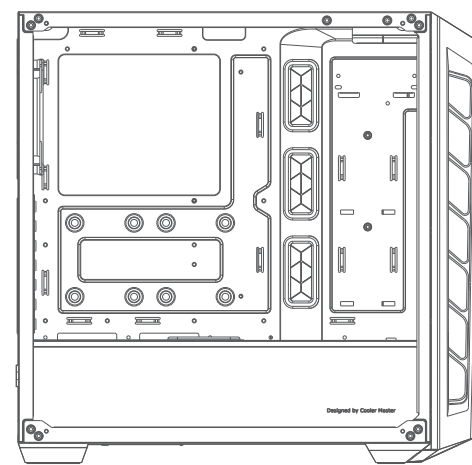

Make It Yours.

MASTERBOX MB530P

EN Package Content

AR حزمة المحتوى

BG Съдържание на пакета

CHS 零件包

CHT 零件包

ID Isi Paket