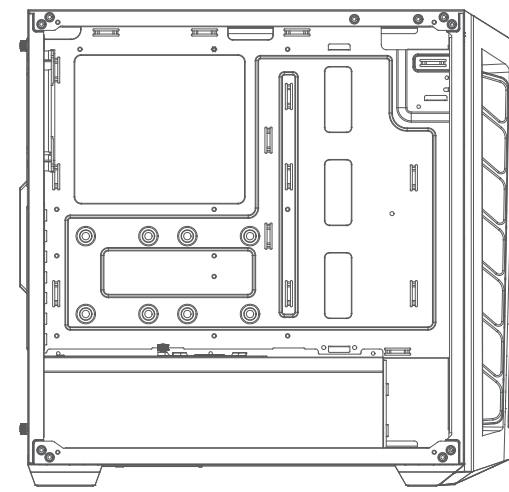

Make It Yours.

MASTERBOX MB511 RGB

512001900-GP V1.0 2018-07

EN Package Content

AR حزمة المحتوى

BG Съдържание на пакета

CHS 零件包

CHT 零件包