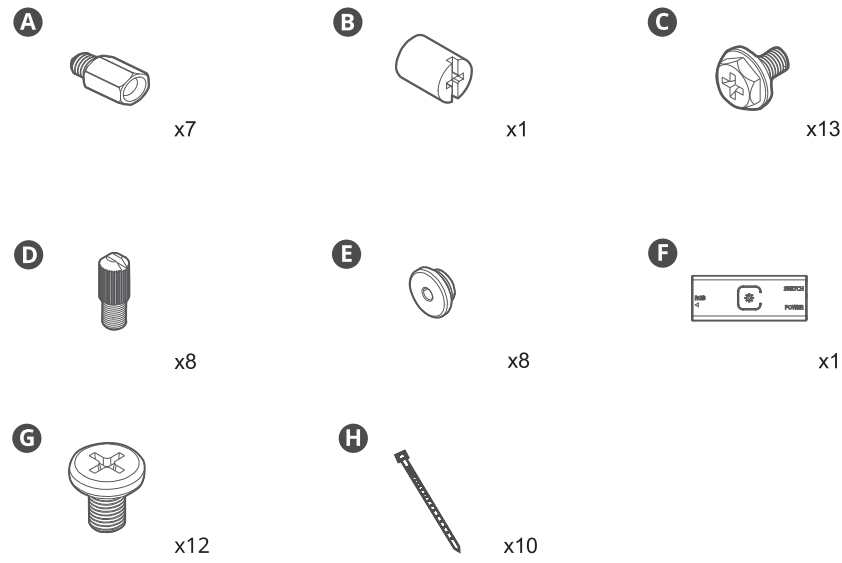

Make It Yours.

MASTERBOX MB511 RGB

512001900-GP V1.0 2018-07

EN Package Content

AR حزمة المحتوى

BG Съдържание на пакета

CHS 零件包

CHT 零件包