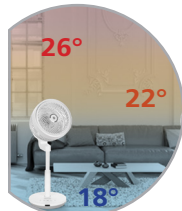

TORNADO TOWER

air circulator 3D

SUPER POTENTE
Muove più di 25 m³ d'aria al minuto

Oscillante fino a 85°

Oscillante fino a 70°

Regolabile in altezza fino a 12 cm

Telecomando

Piantana telescopica regolabile

Pannello comandi

ENJOY & RELAX®

Assicura una completa circolazione dell'aria in tutta la stanza

feel the difference yourself

Guarda il video

UTILIZZO INVERNALE

Grazie alle elevate prestazioni e alla doppia oscillazione, riconduce verso il basso il calore generato dagli impianti di riscaldamento, rendendo gli ambienti ad altezza living ancora più confortevoli. Garantendo così maggior risparmio.

DOPPIA OSCILLAZIONE AUTOMATICA 4 VELOCITÀ TIMER PROGRAMMABILE FINO A 7 ORE

4 differenti velocità di ventilazione, timer programmabile. Modalità natural e sleep con auto-spegnimento. Possibilità di bloccare il ventilatore in qualsiasi inclinazione per indirizzare il flusso d'aria nella direzione desiderata e/o selezionare solo l'oscillazione verticale e/o solo l'oscillazione orizzontale.

Peso: 4 kg.

Colore: bianco

Portata massima del ventilatore: 25,75 m³/min

Velocità dell'aria: 5,87 m/secondo

Livello sonoro: dB(A)64,12

UNITÀ DI VENDITA:

Dimensioni: L65,0xP31,5xH32,9 cm

Peso: 5,90 kg.