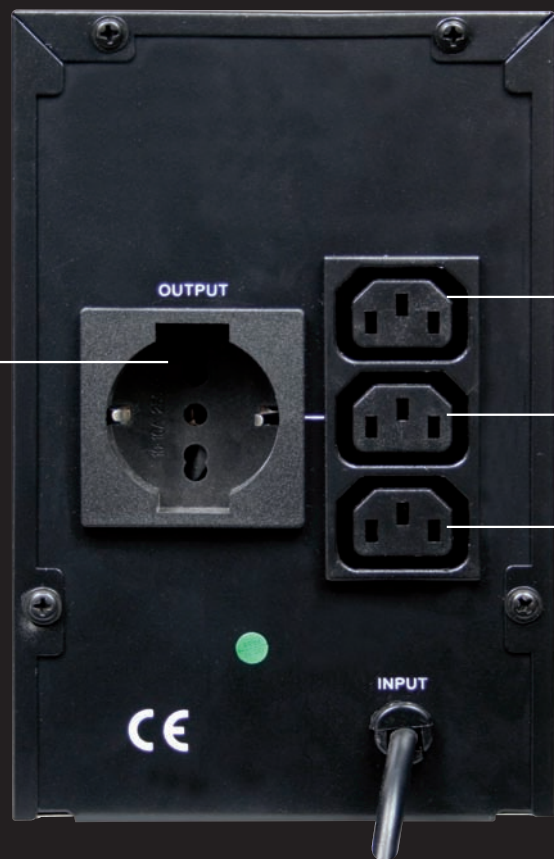

Black metal

Security Solution UPS 1300 VA

Energia
Power Bank ...more

Security Solution UPS 1300 VA

1 Presa europea standard

1 Presa di alimentazione PC

1 Presa di alimentazione PC

1 Presa di alimentazione PC

VA Rating	1300VA
Wattage	720W
Output Voltage	220Vac / 230Vac 10% (Sine wave AC mode - Quad wave battery mode)
Output Frequency	Sincro con AC
Input Voltage	220Vac / 230Vac \pm 5% (Onda quadra)
Input Frequency	Sincro con AC
Recharging Time	8 ore per la carica completa
Backup Time	6 minuti (a mezzo carico)*
Transfer time short circuit protect	\leq 10 ms
Battery protection	Protezione automatica, l'UPS si spegne quando la tensione della batteria è troppo alta o bassa
Overload protection	se $110\% < \text{carico} \leq 120\%$ attiva allarme le uscite chiudono in 5 minuti con allarme continuo se $\text{carico} \geq 120\%$ le uscite chiudono immediatamente con allarme continuo
Short circuit protection	Protezione automatica, le uscite chiudono con allarme attivo
Operative temperature	0° - 40°
Storage temperature	-15° - 45°
Realtive umidity	0% - 90% (non condensation)
Noise	\leq 35 db (1 mt from front panel)
Size and Weight	341x195x122 mm - 10 Kg