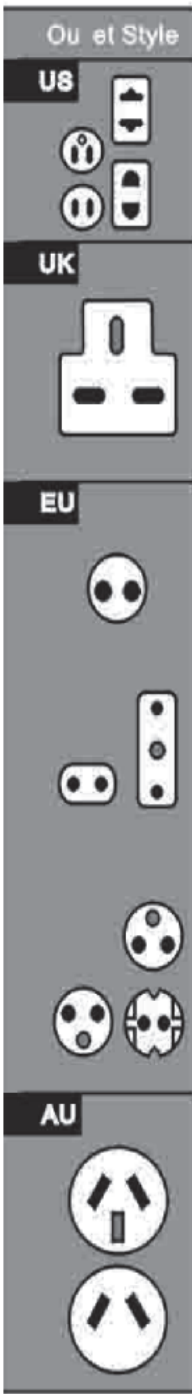

Adattatore universale da viaggio

Questa presa universale è la soluzione ideale per chi viaggia in paesi con differenti prese elettriche. Infatti grazie a questo prodotto, potrai connettere Notebook, Tablet, Smartphone, Digital Camera e qualsiasi altra unità alle prese elettriche di tutto il mondo. Incorpora anche una comoda porta USB

IDEALE PER
QUANDO
VIAGGI

UTILIZZABILE
IN 186
PAESI

DESIGN
COMPATTO

Guida alla copertura nel mondo (non tutti i paesi sono elencati)

Country outlet style

Country	outlet style
EUROPE	
ALBANIA	EU
ARMENIA	EU
AUSTRIA	UK, EU
AZORES	EU
BELGIUM	US, EU
BOSNIA	EU
BULGARIA	EU
CROATIA	EU
CZECH REPUBLIC	EU
DENMARK	EU
FINLAND	US, EU
FRANCE	AU, US, EU
GERMANY	EU
GIBRALTAR	UK, EU
GREECE	EU
GREENLAND	EU
HUNGARY	EU
ICELAND	EU
IRELAND	US, UK, EU
ISLE OF MAN	UK, EU
ITALY	EU
LIECHTENSTEIN	EU
MADEIRA	EU
MALTA	UK
MONACO	EU
NETHERLANDS	EU
NORTHERN IRELAND	UK
NORWAY	EU
POLAND	EU
PORTUGAL	EU
REPUBLIC OF IRELAND	UK
ROMANIA	EU
ROSSIA	US, EU
SCOTLAND	UK, EU
SPAIN	US, EU
SWEDEN	EU
SWITZERLAND	EU
UNITED KINGDOM	UK, EU
WALES	UK, EU
YUGOSLAVIA	EU