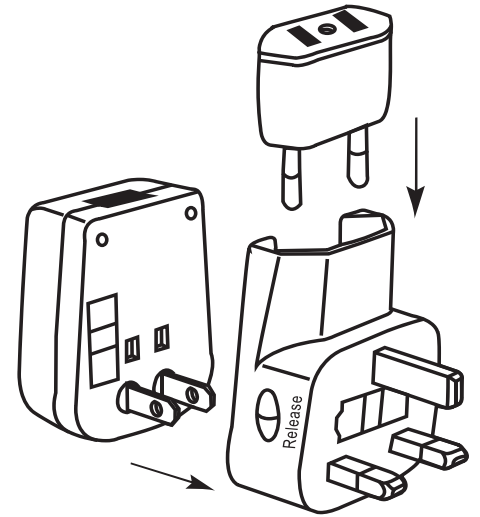

Adattatore universale da viaggio

Questa presa universale è la soluzione ideale per chi viaggia in paesi con differenti prese elettriche. Infatti grazie a questo prodotto, potrai connettere Notebook, Tablet, Smartphone, Digital Camera e qualsiasi altra unità alle prese elettriche di tutto il mondo. Incorpora anche una comoda porta USB