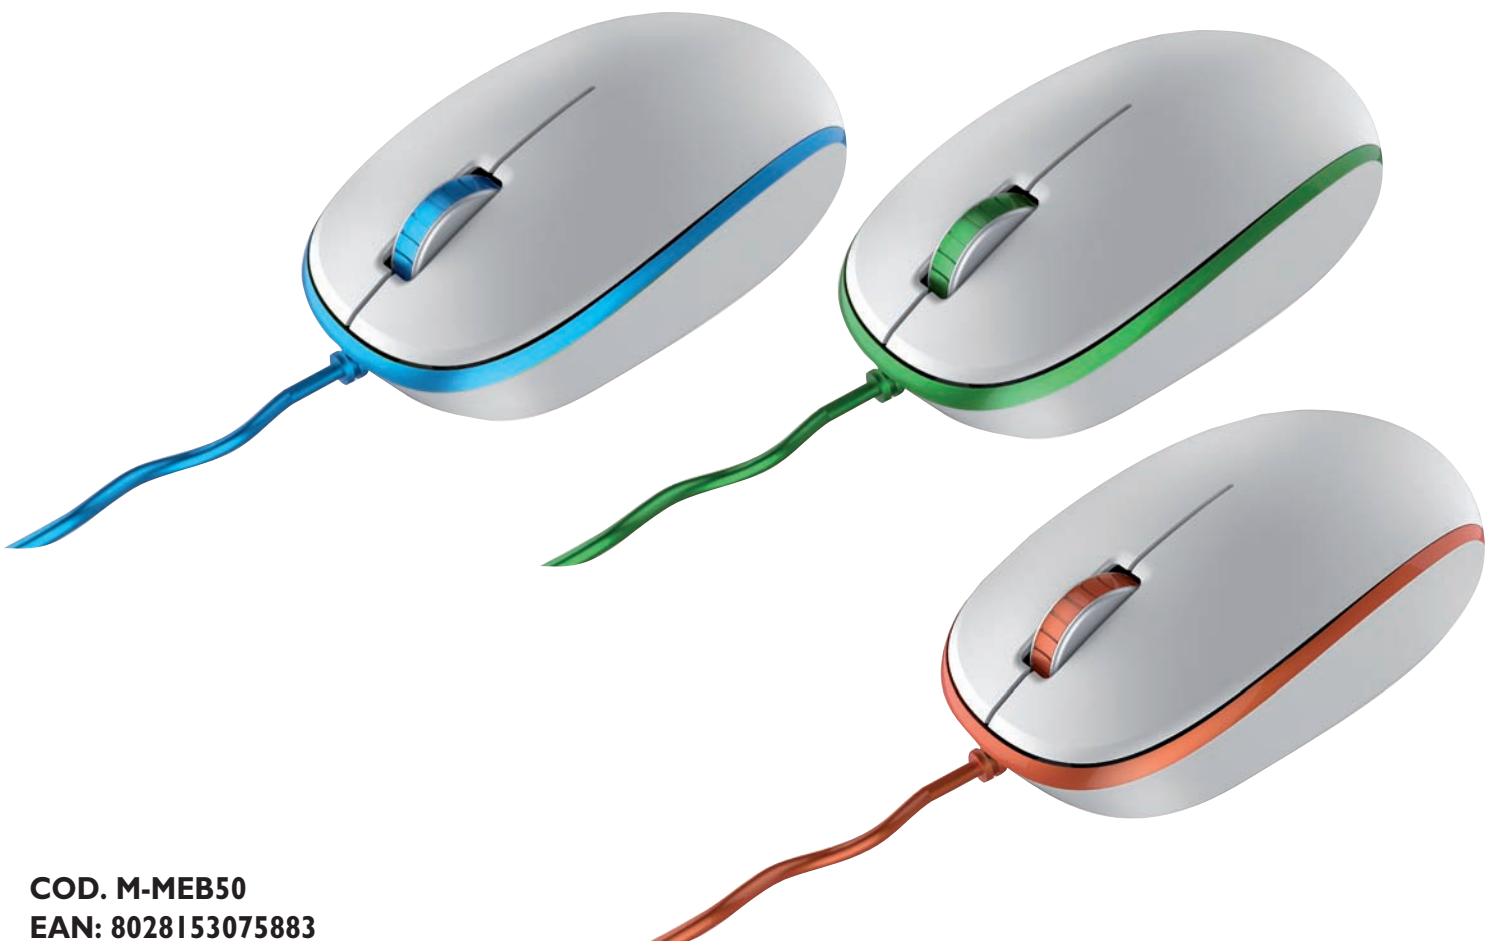

USB Optical Mouse

USB Color mouse BX50

**Tecnologia Ottica**

Sensore ottico per una maggiore precisione

**Risoluzione 1000DPI**

1000 dpi reali ad alta risoluzione

**USB Plug&Play**

Non necessita di driver per l'installazione

**Perfetto design ergonomico**

Permette un comodo e confortevole utilizzo

**USB Port****Scroll button****Easy scrolling****Optical sensor****COD. M-MEB50****EAN: 8028153075883**