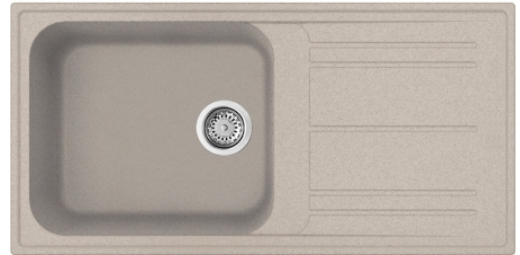

LZ150AV2 Novità

EAN13: 8017709274580

Famiglia: Lavello
Estetica: Rigae
Tipo lavello: Lavello sintetico
Tipo incasso: Standard
Gocciolatoio: Reversibile
Numero vasche: 1
Colore: Avena

TIPOLOGIA

- Famiglia: Lavello
- Materiale lavello: Granito
- Numero vasche: 1
- Tipo lavello: Lavello sintetico
- Dimensione Lavello: 100 cm
- Gocciolatoio: Reversibile

ESTETICA

- Colore: Avena
- ANTIBATTERICO: Sì
- Forato / predisposto per foratura: Predisp.
- Estetica: Rigae
- Serie: N/A
- Tipo incasso: Standard
- ANTIGRAFFIO: Sì

CARATTERISTICHE TECNICHE

- Raggio angolare foro incasso: 30
- Misura mobile incasso: 60 cm
- Inclinazione gocciolatoio: 2 °
- Tipologia ganci: Standard
- Altezza da top cucina: 10 mm
- Profondità invaso (mm): 10
- Dimensioni foro incasso top (mm): 980 X 480 mm
- Foro miscelatore: 2
- Numero ganci: 10

INFORMAZIONI LOGISTICHE

- Dimensioni del prodotto (mm): 210x1000x500

VASCA SX

- Profondità vasca sx (mm): 210 mm
- Troppopieno vasca sx: Sì, tradizionale
- Dimensione scarico vasca sx: 3.5"
- Tipologia vasca sx: Tradizionale
- Dimensioni vasca sx, L x P x A (mm): 420 x 480 x 210 mm
- Raggio angolare vasca sx: 80 mm
- Posizione scarico vasca sx: Laterale vasca

Indica la profondità della vasca.

Standard: modalità di installazione, che si abbina facilmente a qualsiasi tipo di cucina.