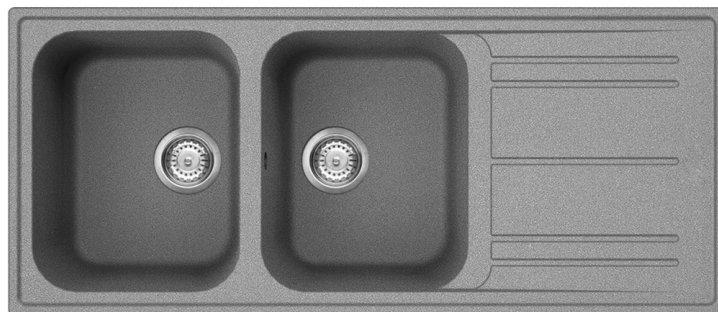

LZ116CT Novità

Lavello sintetico da incasso, cemento,
116 cm. Serie Rigae

EAN13: 8017709251673

- Antibatterico
- Antigraffio
- Bordo 10 mm
- Raggio angolare vasca sinistra: 80 mm
- Dimensioni vasca sinistra (LxPxA): 330 x 420 x 210 mm
- Raggio angolare vasca destra: 80 mm
- Dimensioni vasca destra (LxPxA): 330 x 420 x 210 mm
- Dotazione accessori montaggio: Piletta, Sifone con attacco lavastoviglie, Ganci di fissaggio
- Reversibile
- Doppia preforatura per miscelatore

N.B.: miscelatore a richiesta, verificare offerta
"Miscelatori".

Plus

Opzioni prodotto

- **CBSINT30** - Tagliere in legno
- **CPSINT30** - Tagliere in polipropilene
- **DBSINT34** - Cestello
- **COLPTX** - Base scolapiatti
- **MATROL** - Scolapiatti pieghevole
- **KITPOPUP** - Piletta saltarello
- **KITDS** - Dispenser sapone
- **KITDSQ** - Dispenser sapone
- **STABMIX** - Stabilizzatore per miscelatori
- **3713** - Sifone a 2 vie con attacco lavastoviglie
- **KITFD100** - Tritarifiuti - motore 1 HP
- **KITFD075** - Tritarifiuti - motore 3/4 HP
- **KITFD050** - Tritarifiuti - motore 1/2 HP

Versioni

- **LZ116A2** - Antracite
- **LZ116AV** - Avena
- **LZ116P** - Panna
- **LZ116RA** - Rame
- **LZ116B** - Bianco

Standard:

modalità di installazione, che si abbina facilmente a qualsiasi tipo di cucina.

Dimensione del mobile base:

Dimensione del mobile base necessaria per l'installazione del lavello.

21 cm:

Indica la profondità della vasca.