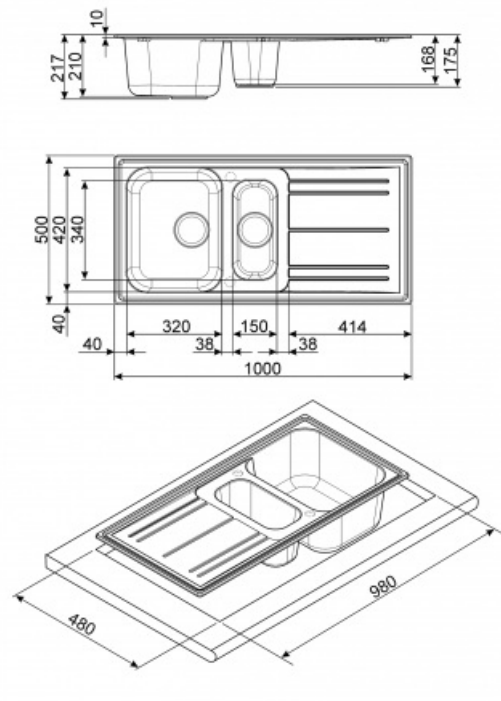

EAN13: 8017709274566

Lavello, Rigae, Lavello sintetico, Standard, Reversibile, Numero vasche: 1 + 1/2, Avena

TIPOLOGIA

- Famiglia: Lavello • Tipo lavello: Lavello sintetico • Materiale lavello: Granito • Dimensione Lavello: 100 cm
- Numero vasche: 1 + 1/2 • Gocciolatoio: Reversibile

ESTETICA

- Estetica: Rigae • Serie: N/A • Colore: Avena • Tipo incasso: Standard • ANTIBATTERICO: Sì • ANTIGRAFFIO: Sì • Forato / predisposto per foratura: Predisp.

CARATTERISTICHE TECNICHE

- Altezza da top cucina: 10 mm • Profondità invaso (mm): 10 • Raggio angolare foro incasso: 30 • Dimensioni foro incasso top (mm): 980 X 480 mm • Misura mobile incasso: 60 cm • Foro miscelatore: 2 • Larghezza cavallotto: 38 mm • Inclinazione gocciolatoio: 2 ° • Numero ganci: 10 • Tipologia ganci: Standard

INFORMAZIONI LOGISTICHE

- Dimensioni del prodotto (mm): 210x1000x500

VASCA DX

- Tipologia vasca: Vaschino • Dimensioni vasca, L x P x A (mm): 150 x 340 x 168 mm • Profondità vasca (mm): 168 mm • Raggio angolare vasca: 50 mm • Posizione scarico vasca: Centro vasca • Dimensione scarico vasca: 3.5"

VASCA SX

- Tipologia vasca sx: Tradizionale • Dimensioni vasca sx, L x P x A (mm): 420 x 320 x 210 mm • Profondità vasca sx (mm): 210 mm • Raggio angolare vasca sx: 80 mm • Troppopieno vasca sx: Sì, tradizionale • Posizione scarico vasca sx: Laterale vasca • Dimensione scarico vasca sx: 3.5"